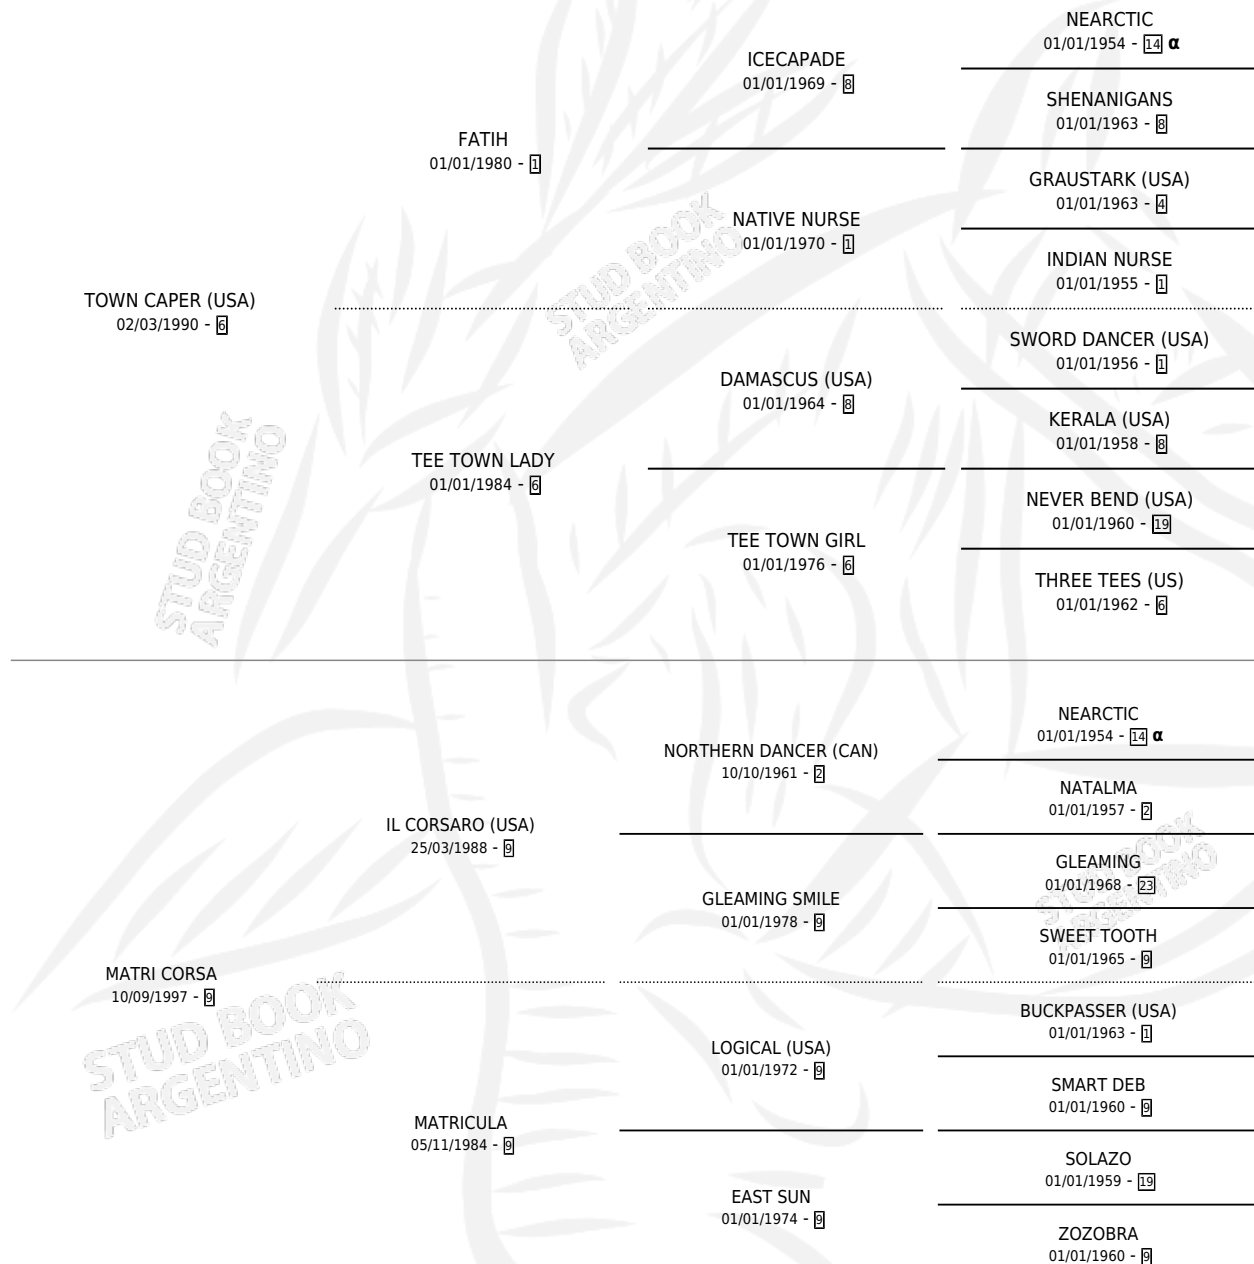

MAR CORSARIA

por TOWN CAPER (USA) y MATRI CORSA por IL CORSARO (USA)

Argentina · Hembra · Zaino · SP · 19/11/2008
Familia 9-g · Volumen 40

ESTADO

TIPIFICACIÓN SANGUÍNEA	X
TIPIFICACIÓN POR ADN	✓
PASAPORTE	✓
IDENTIFICACIÓN POR MICROCHIP	✓
REPRODUCTOR	X

Lugar de nacimiento: Euzkadi
Criador: Euzkadi

PEDIGREE

INBREEDING : α