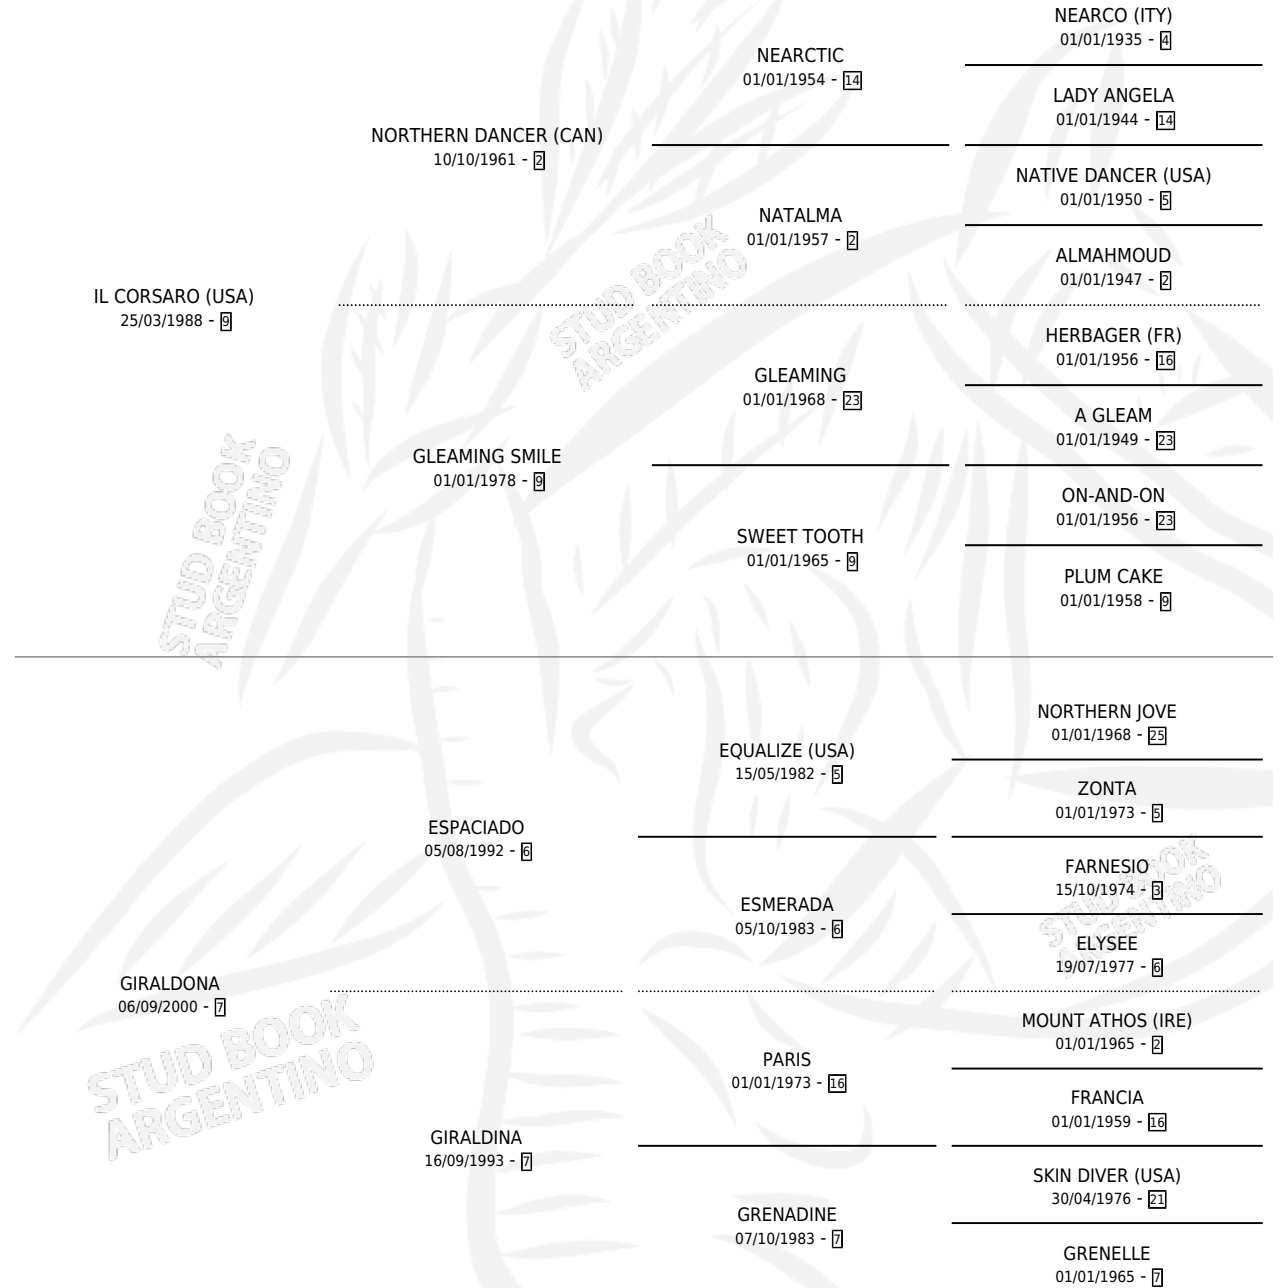

GIRALDA CORSA

por IL CORSARO (USA) y GIRALDONA por ESPACIADO

Argentina · Hembra · Zaino · SP · 08/11/2008
Familia 7-d · Volumen 40

ESTADO

TIPIFICACIÓN SANGUÍNEA	X
TIPIFICACIÓN POR ADN	✓
PASAPORTE	✓
IDENTIFICACIÓN POR MICROCHIP	✓
REPRODUCTOR	X

Lugar de nacimiento: Euzkadi

Criador: Rodriguez Luis Oscar

PEDIGREE

CAMPAÑA

Solo carreras oficiales de Argentina

POR EDAD

EDAD	CC	1°	2°	3°	4°	5°	NP	CLC	CLG	CLCG1	CLGG1	IMPORTE	GANANCIA / CC
5 AÑOS	4	0	0	0	0	0	4	0	0	0	0	\$0	\$0
TOTALES	4	0	0	0	0	0	4	0	0	0	0	\$0	\$0
%		0.0%	0.0%	0.0%	0.0%	0.0%	100%	0.0%	0.0%	0.0%	0.0%		