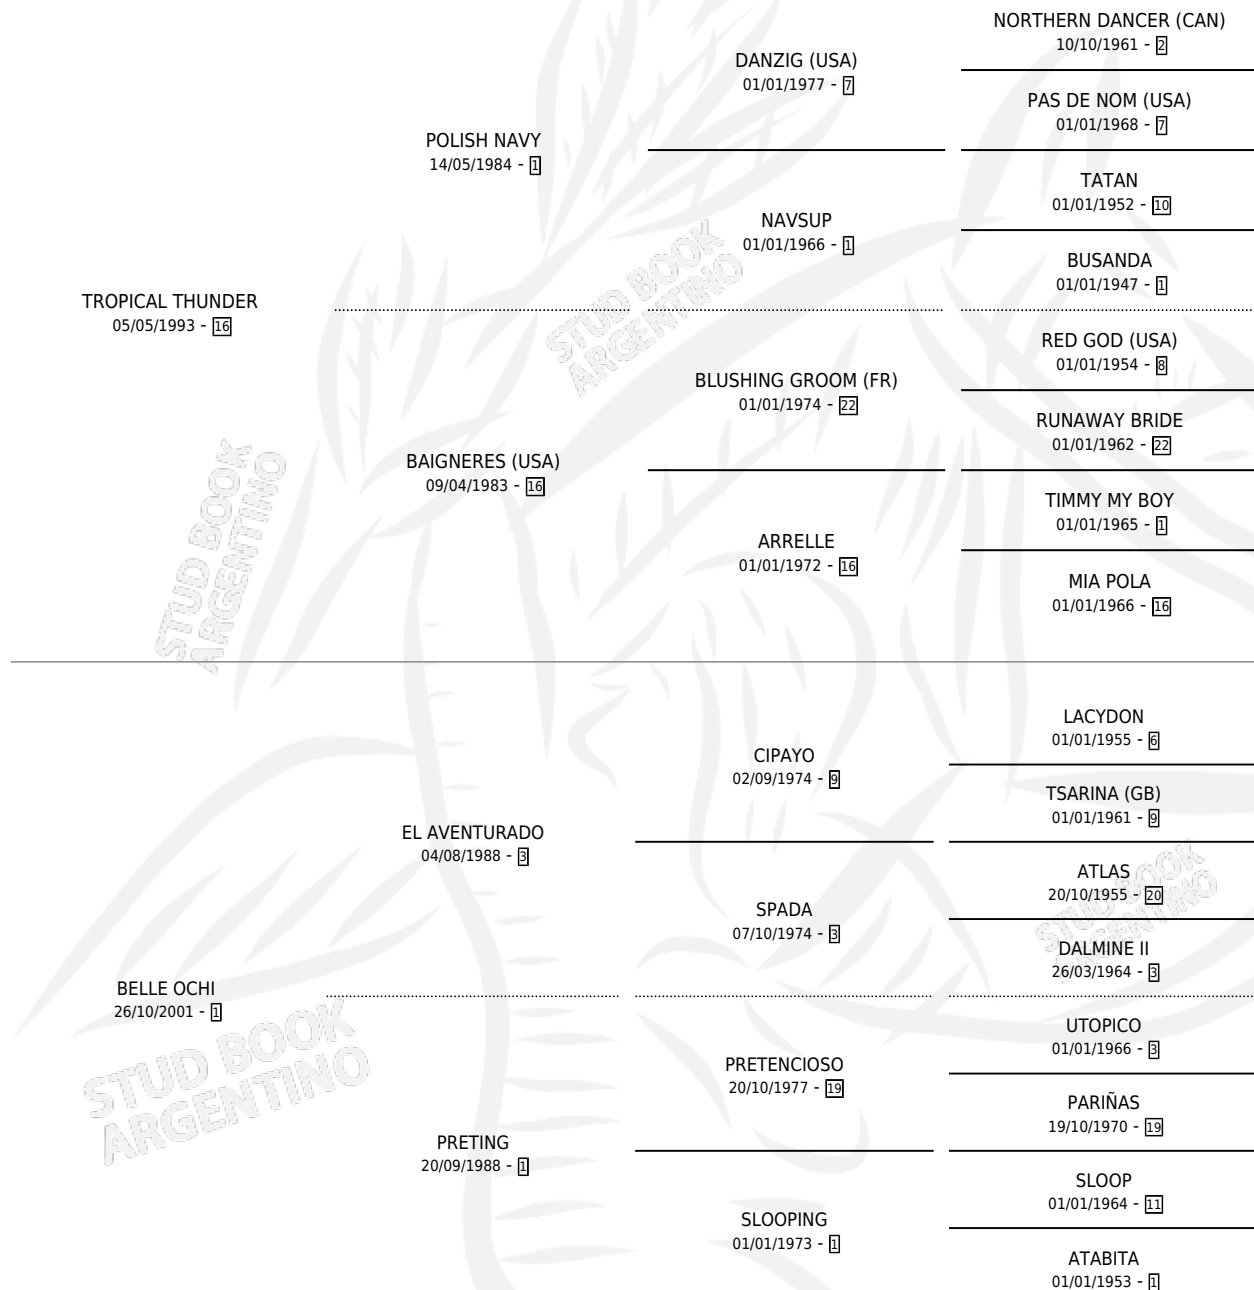

TROPICAL GUAZU

por TROPICAL THUNDER y BELLE OCHI por EL AVENTURADO

Argentina · Macho · Zaino · SP · 16/10/2008
Familia 1-s · Volumen 40

ESTADO

TIPIFICACIÓN SANGUÍNEA	X
TIPIFICACIÓN POR ADN	✓
PASAPORTE	✓
IDENTIFICACIÓN POR MICROCHIP	✓
REPRODUCTOR	X

Lugar de nacimiento: Los Prados
Criador: Liceaga Hector Jose Vicente

PEDIGREE

TROPICAL GUAZU

Datos oficiales del Stud Book Argentino

Documento generado el 12/05/2026

studbook.org.ar