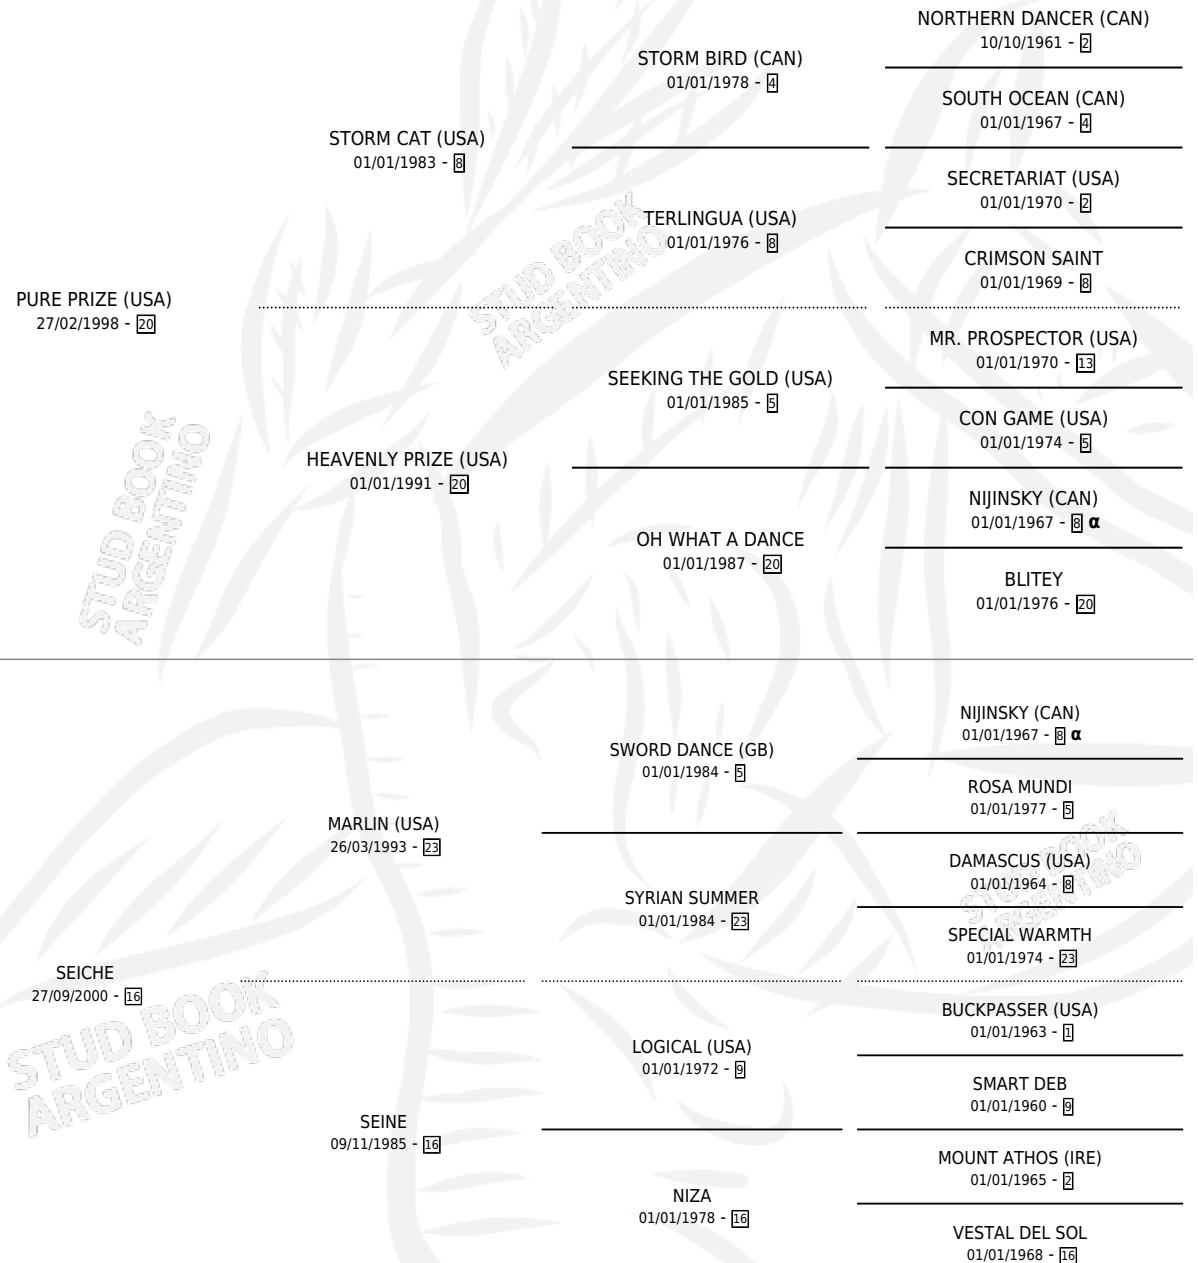

SETE

por **PURE PRIZE (USA)** y **SEICHE** por **MARLIN (USA)**

Argentina · Hembra · Zaino · SP · 13/11/2008
Familia 16-e · Volumen 40

ESTADO

TIPIFICACIÓN SANGUÍNEA	X
TIPIFICACIÓN POR ADN	✓
PASAPORTE	✓
IDENTIFICACIÓN POR MICROCHIP	✓
REPRODUCTOR	X

Lugar de nacimiento: Carampangue
Criador: Bullines S.A.

PEDIGREE

INBREEDING : α