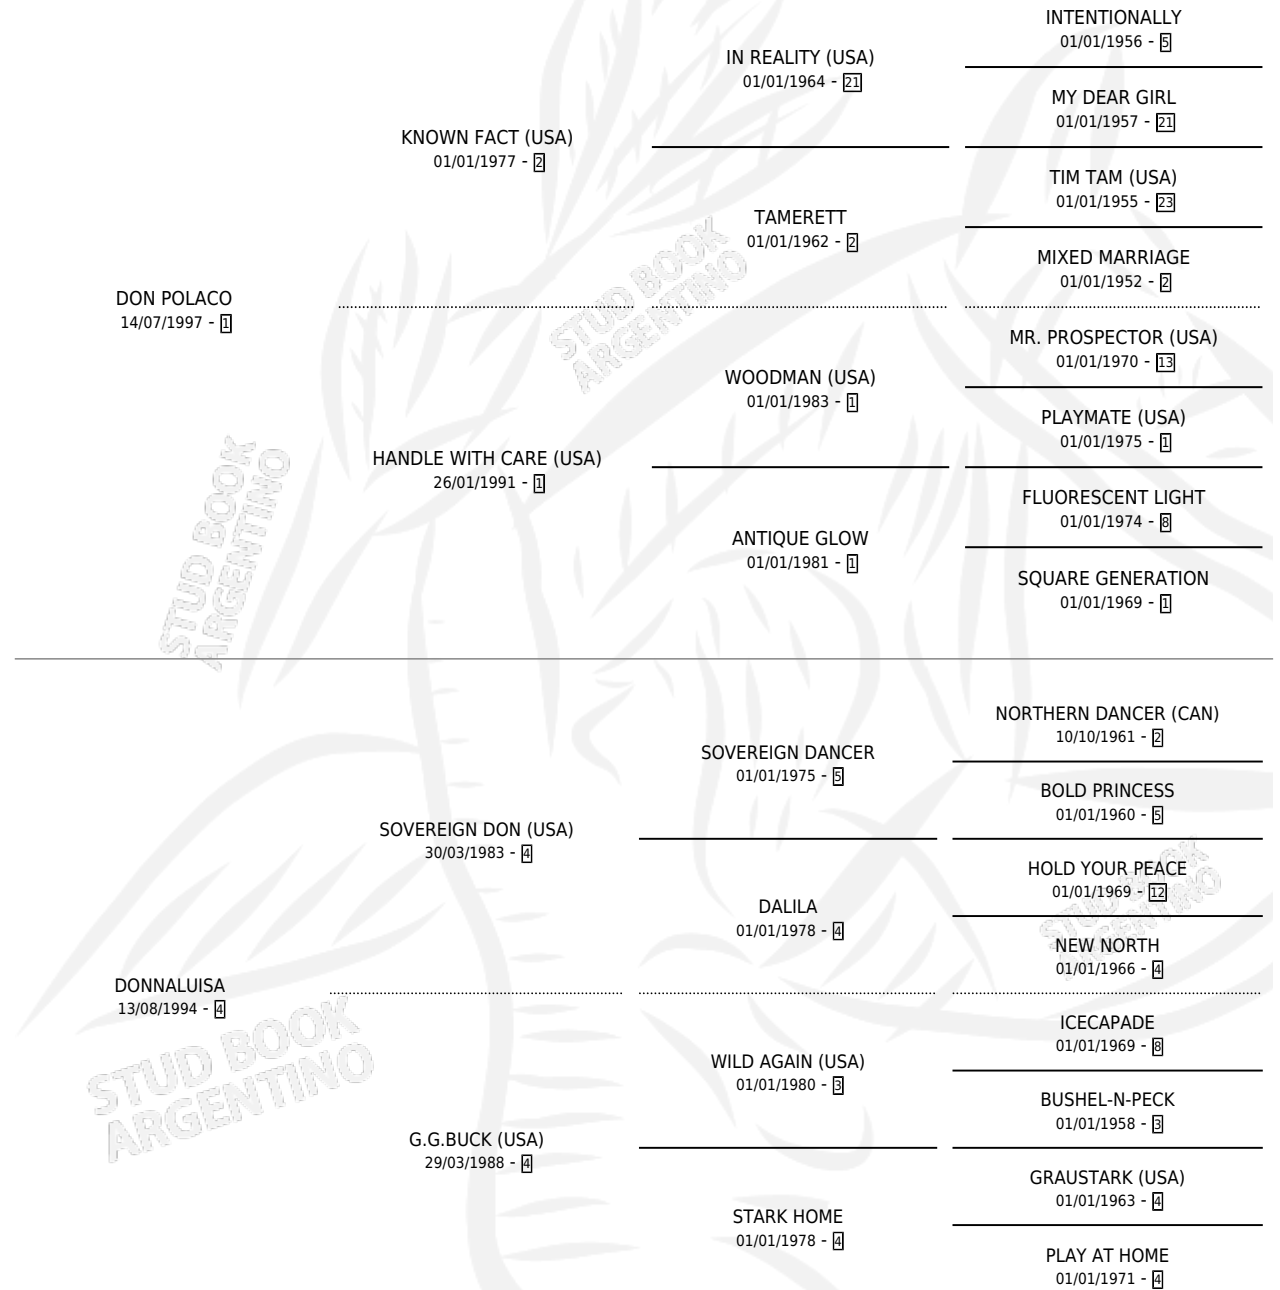

EL RIFI

por **DON POLACO** y **DONNALUISA** por **SOVEREIGN DON (USA)**

Argentina · Macho · Zaino · SP · 07/11/2008
Familia 4-m · Volumen 40

ESTADO

TIPIFICACIÓN SANGUÍNEA	X
TIPIFICACIÓN POR ADN	✓
PASAPORTE	✓
IDENTIFICACIÓN POR MICROCHIP	✓
REPRODUCTOR	X

Lugar de nacimiento: Veintitres de Abril
Criador: Sin dato

PEDIGREE

CAMPAÑA

Solo carreras oficiales de Argentina

POR EDAD

EDAD	CC	1°	2°	3°	4°	5°	NP	CLC	CLG	CLCG1	CLGG1	IMPORTE	GANANCIA / CC
5 AÑOS	4	0	0	0	0	0	4	0	0	0	0	\$0	\$0
TOTALES	4	0	0	0	0	0	4	0	0	0	0	\$0	\$0
%		0.0%	0.0%	0.0%	0.0%	0.0%	100%	0.0%	0.0%	0.0%	0.0%		