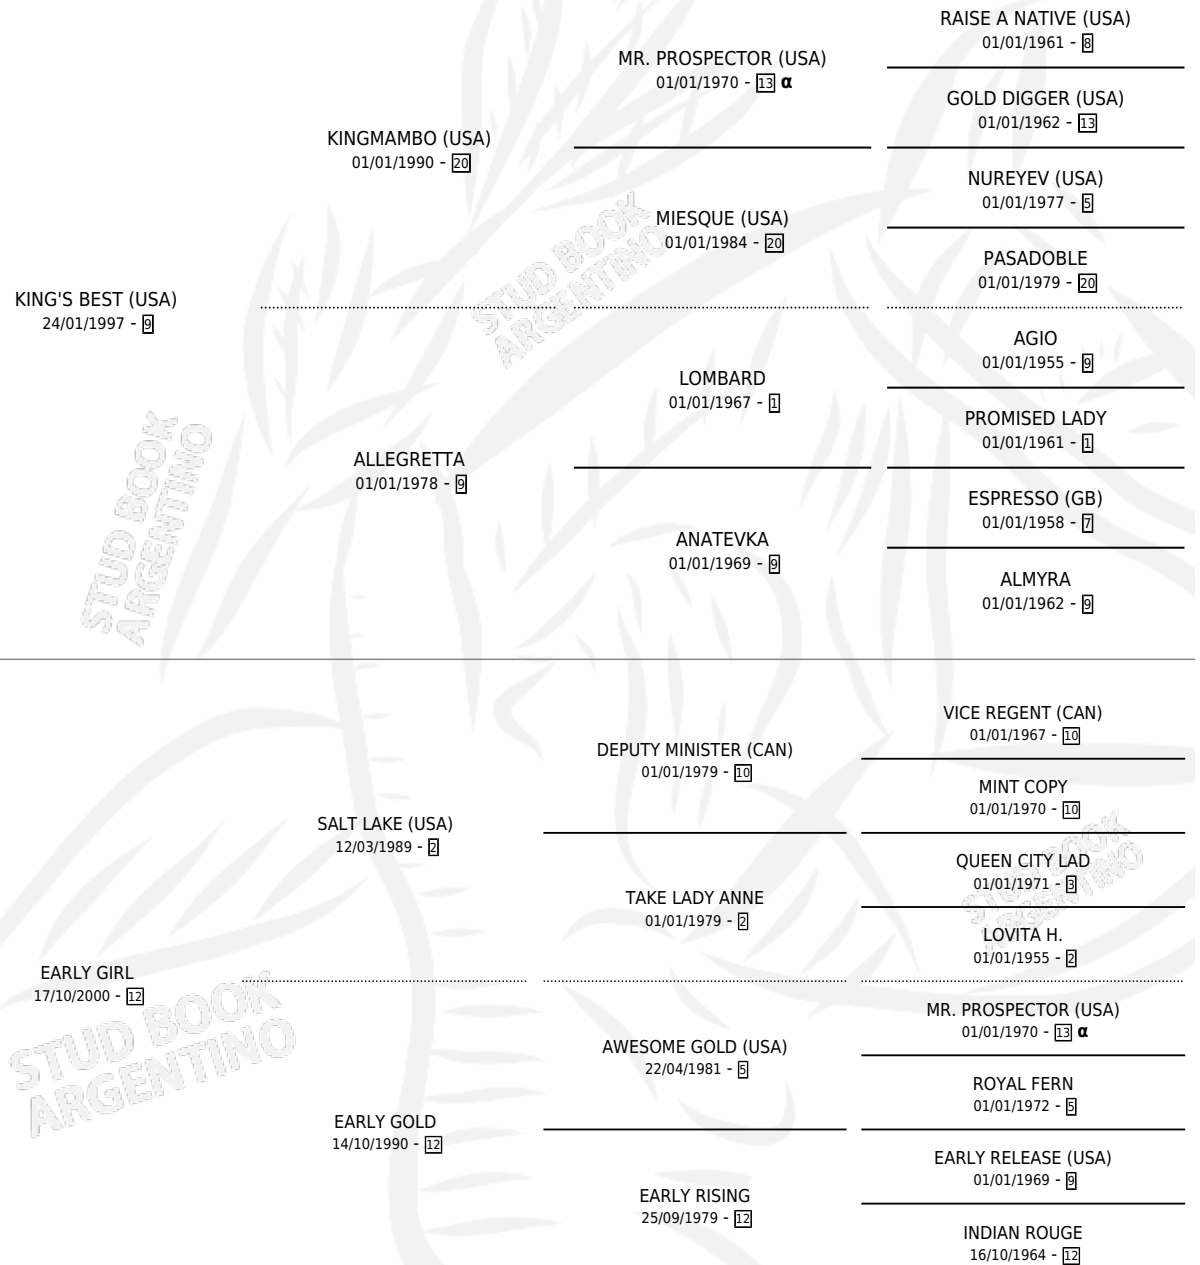

ETAINA

PEDIGREE

por KING'S BEST (USA) y EARLY GIRL por SALT LAKE (USA)

INBREEDING : α

Argentina · Hembra · Alazan · SP · 09/09/2008
Familia 12-d · Volumen 40

ESTADO

TIPIFICACIÓN SANGUÍNEA	X
TIPIFICACIÓN POR ADN	✓
PASAPORTE	✓
IDENTIFICACIÓN POR MICROCHIP	✓
REPRODUCTOR	✓

Lugar de nacimiento: Vacacion
Criador: Vacacion

~

HIJOS

	MACHOS	HEMBRAS
6 NACIERON	4	2
4 CORRIERON	2	2

SIN ACTUACIONES

S

mientos 6 / Efectividad 100%

PADRILLO	PRODUCTO	CRIADOR	1ER SERVICIO	ÚLTIMO SERVICIO
JOHN F. KENNEDY (IRE)	PUCHI (M A, 04/11/2018) •MURIÓ EL 10/08/2023•	BERNAGI	27/10/2017	04/12/2017
WATER POWER	WATER DRINK (M Z, 17/10/2017)	BERNAGI	05/11/2016	05/11/2016
SIXTIES ICON (GB)	RAPU (M A, 29/10/2016) •MURIÓ EL 10/01/2021•	BERNAGI	06/10/2015	17/11/2015
DYNAMIX (USA)	ALMA DE BERNAGI (H ZC, 16/09/2015)	BERNAGI	18/09/2014	18/09/2014
DYNAMIX (USA)	ETESIUS (M ZC, 06/08/2014)	HARAS VACACION S.A. AGRO GANADERA LA LAGUNITA S. A.	12/08/2013	12/08/2013
PEER GYNT (JPN)	ETALONA (H Z, 20/07/2013)	HARAS VACACION S.A. AGRO GANADERA LA LAGUNITA S. A.	15/08/2012	15/08/2012