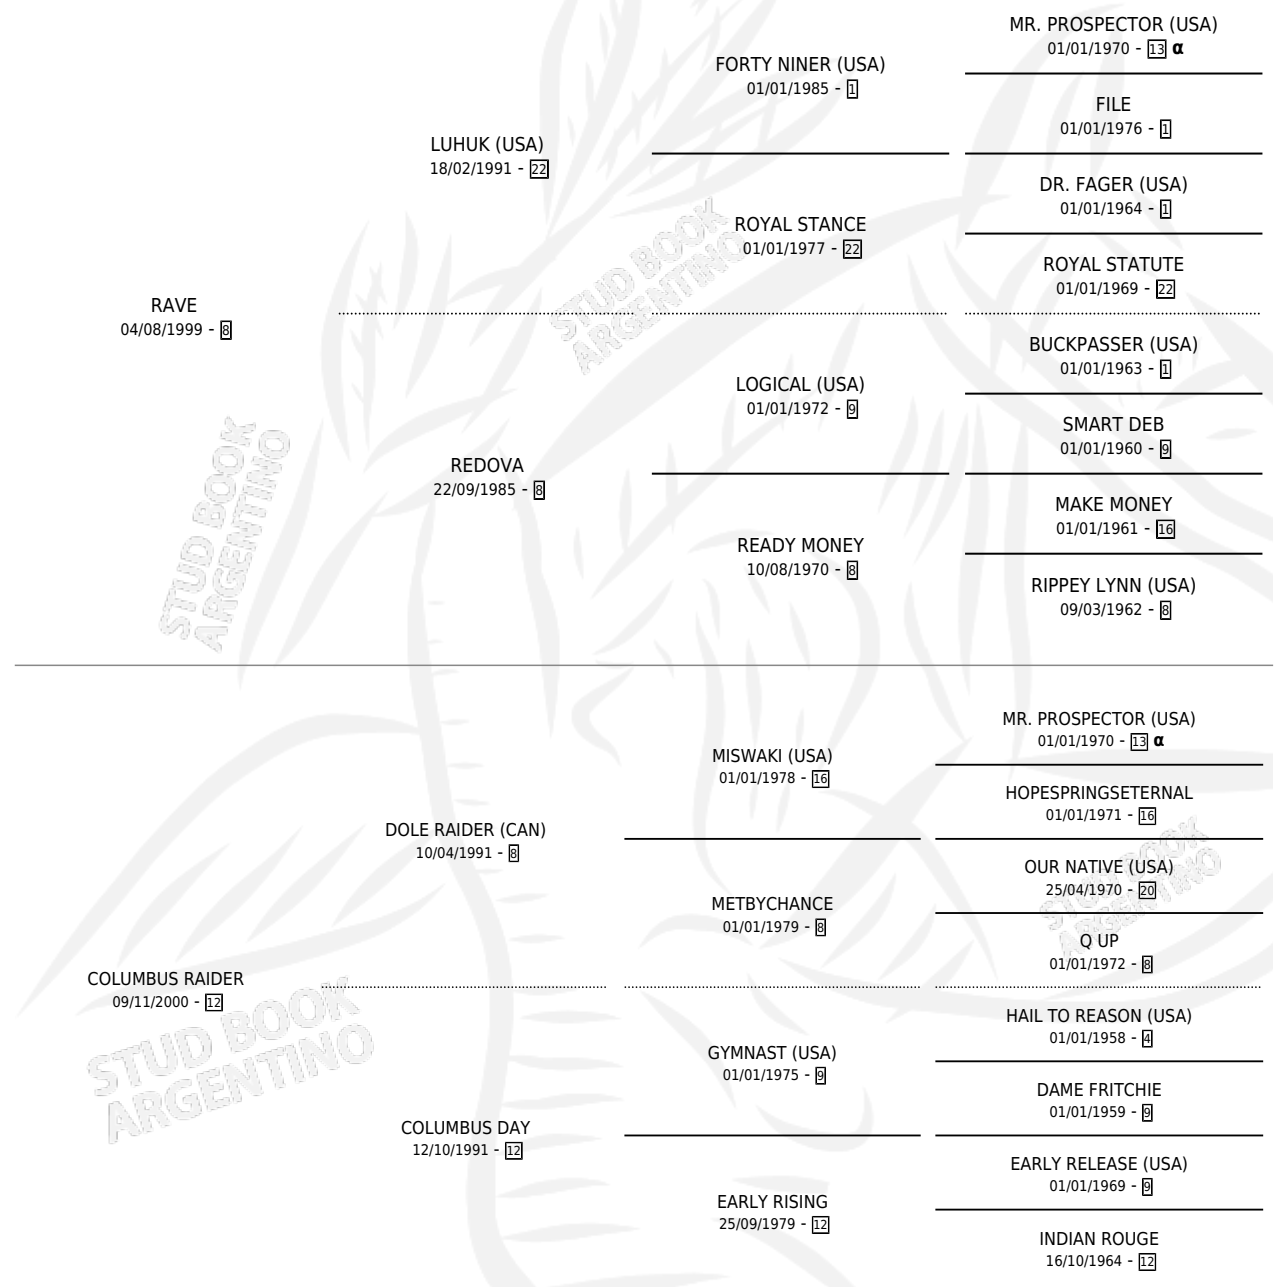

TOM RAIDER

por RAVE y COLUMBUS RAIDER por DOLE RAIDER (CAN)

Argentina · Macho · Alazan · SP · 30/08/2008
Familia 12-d · Volumen 40

ESTADO

TIPIFICACIÓN SANGUÍNEA	X
TIPIFICACIÓN POR ADN	✓
PASAPORTE	✓
IDENTIFICACIÓN POR MICROCHIP	✓
REPRODUCTOR	X

Lugar de nacimiento: La Morenita

Criador: La Morenita

PEDIGREE

INBREEDING : α

TOM RAIDER

Datos oficiales del Stud Book Argentino

Documento generado el 04/05/2026

studbook.org.ar