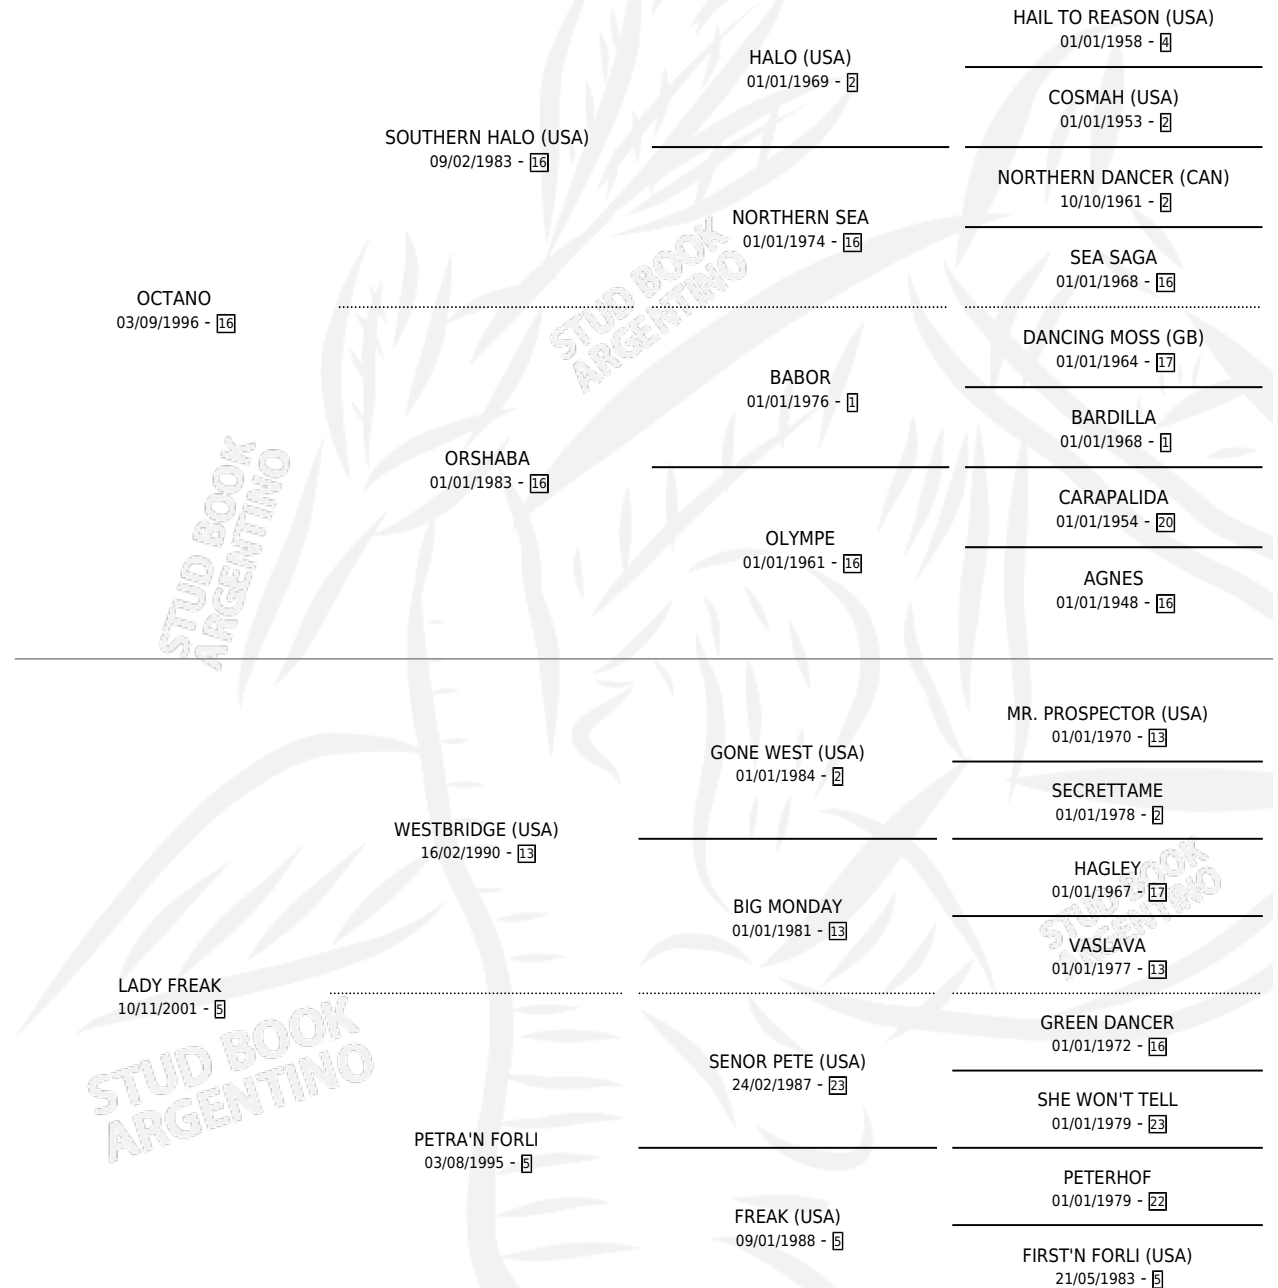

FILLY FREAK

por OCTANO y LADY FREAK por WESTBRIDGE (USA)

Argentina · Hembra · Alazan · SP · 24/11/2008
Familia 5-f · Volumen 40

ESTADO

TIPIFICACIÓN SANGUÍNEA	X
TIPIFICACIÓN POR ADN	✓
PASAPORTE	✓
IDENTIFICACIÓN POR MICROCHIP	✓
REPRODUCTOR	X

Lugar de nacimiento: Campo particular

Criador: Vazquez Rafael y Block Marcelo Nicolas

PEDIGREE

FILLY FREAK

Datos oficiales del Stud Book Argentino

Documento generado el 06/05/2026

studbook.org.ar