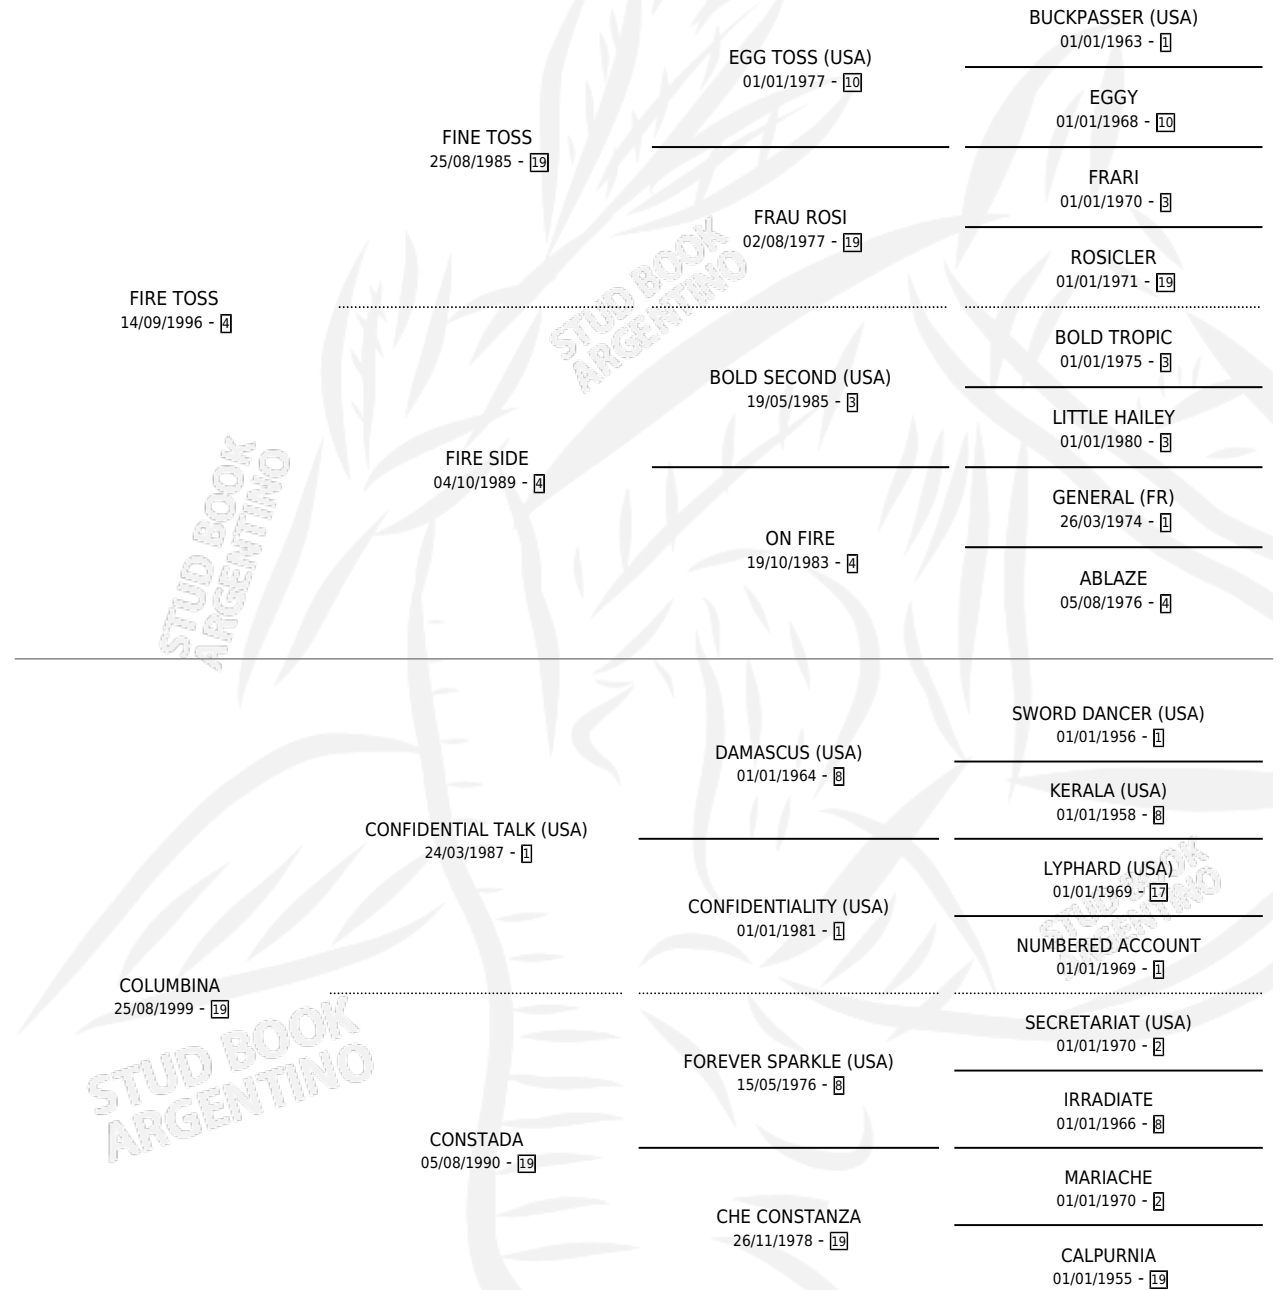

FIRE PROTEGIDA

por FIRE TOSS y COLUMBINA por CONFIDENTIAL TALK (USA)

Argentina · Hembra · Alazan · SP · 17/10/2008
Familia 19-c · Volumen 40

ESTADO

TIPIFICACIÓN SANGUÍNEA	X
TIPIFICACIÓN POR ADN	✓
PASAPORTE	✓
IDENTIFICACIÓN POR MICROCHIP	✓
REPRODUCTOR	✓

Lugar de nacimiento: Nimanor
Criador: Nimanor

~

HIJOS

	MACHOS	HEMBRAS
2 NACIERON	1	1
SIN ACTUACIONES		

PEDIGREE