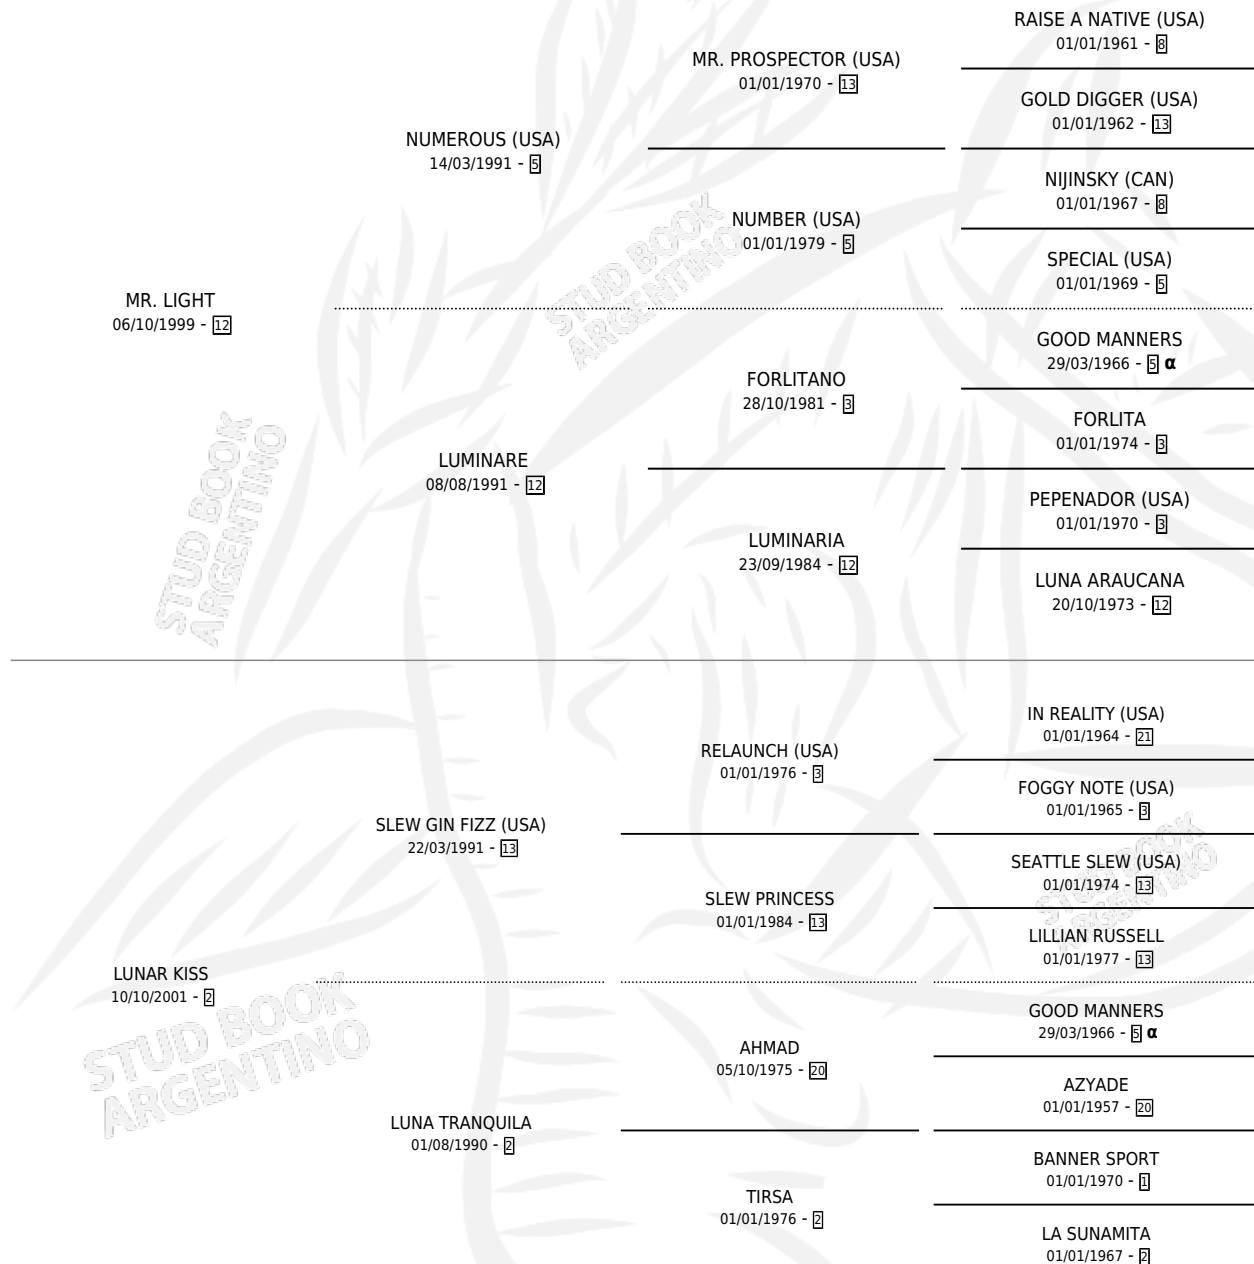

KISS ARMY

por MR. LIGHT y LUNAR KISS por SLEW GIN FIZZ (USA)

Argentina · Macho · Tordillo · SP · 21/10/2008
Familia 2-u · Volumen 40

ESTADO

TIPIFICACIÓN SANGUÍNEA	X
TIPIFICACIÓN POR ADN	✓
PASAPORTE	✓
IDENTIFICACIÓN POR MICROCHIP	✓
REPRODUCTOR	X

Lugar de nacimiento: Etoile

Criador: Etoile

PEDIGREE

INBREEDING : α

CAMPAÑA

Solo carreras oficiales de Argentina

POR EDAD

EDAD	CC	1°	2°	3°	4°	5°	NP	CLC	CLG	CLCG1	CLGG1	IMPORTE	GANANCIA / CC
3 AÑOS	2	0	0	0	0	0	2	0	0	0	0	\$0	\$0
TOTALES	2	0	0	0	0	0	2	0	0	0	0	\$0	\$0
%		0.0%	0.0%	0.0%	0.0%	0.0%	100%	0.0%	0.0%	0.0%	0.0%		