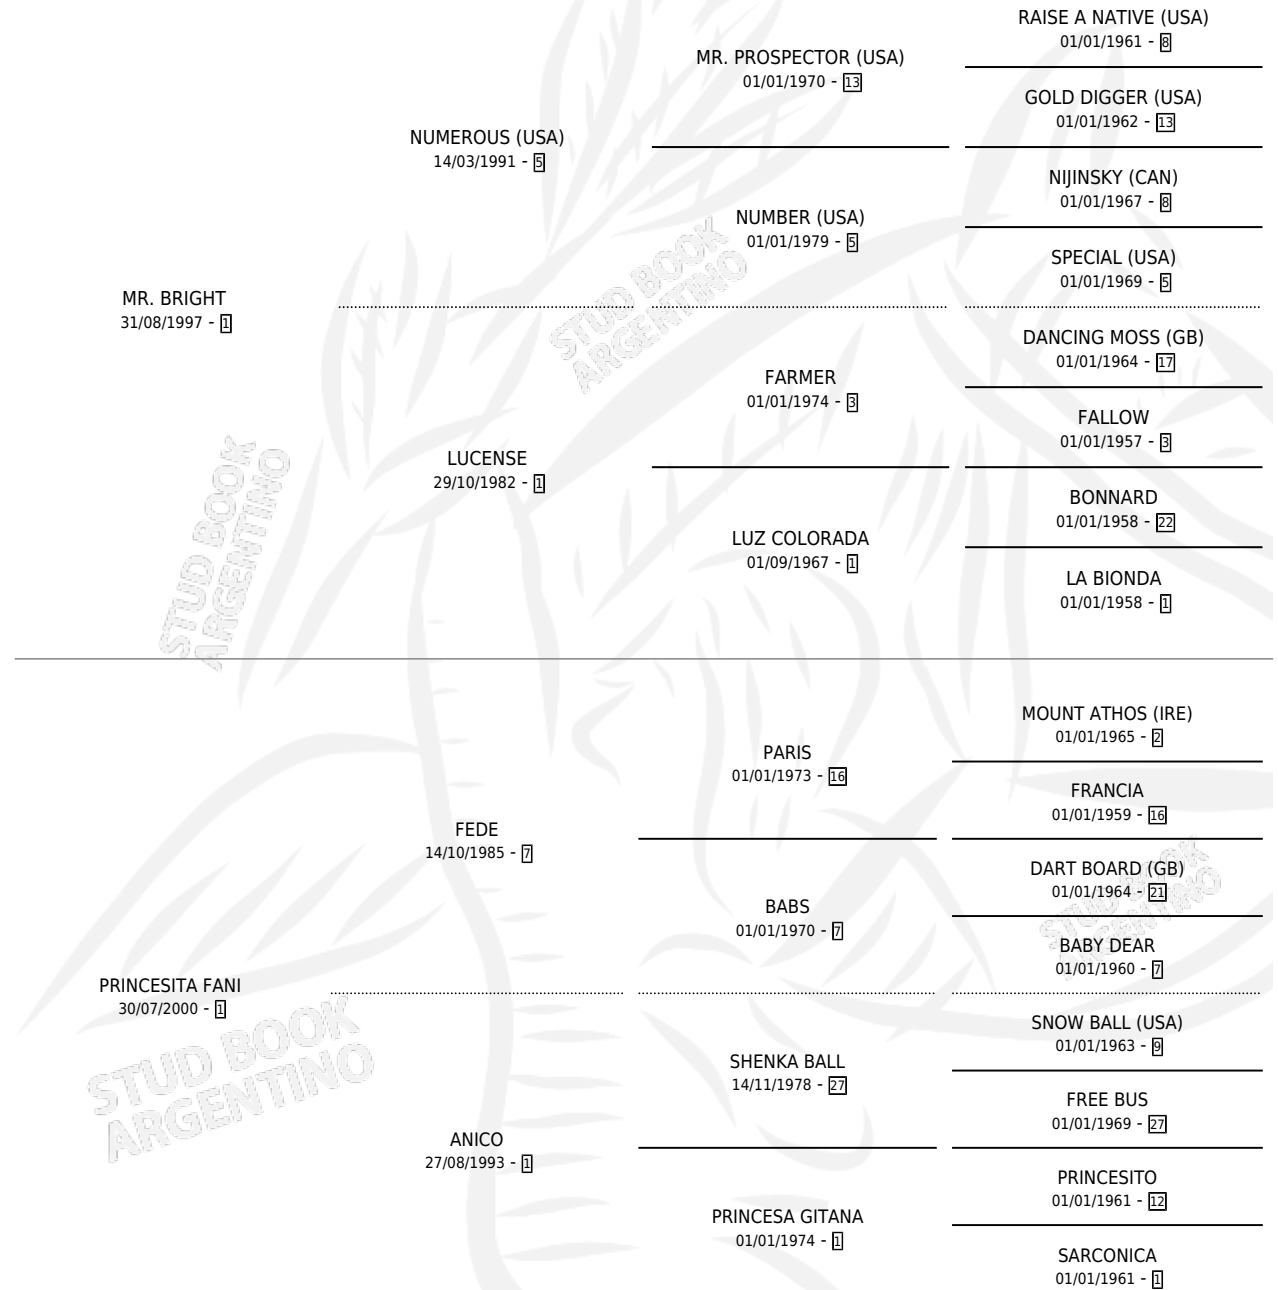

QUITINA

por **MR. BRIGHT** y **PRINCESITA FANI** por **FEDE**

Argentina · Hembra · Alazan · SP · 14/11/2008
Familia 1 · Volumen 40

ESTADO

TIPIFICACIÓN SANGUÍNEA	X
TIPIFICACIÓN POR ADN	✓
PASAPORTE	X
IDENTIFICACIÓN POR MICROCHIP	✓
REPRODUCTOR	X

Lugar de nacimiento: Las Maria Luisa

Criador: Las Maria Luisa

PEDIGREE

QUITINA

Datos oficiales del Stud Book Argentino

Documento generado el 06/05/2026

studbook.org.ar