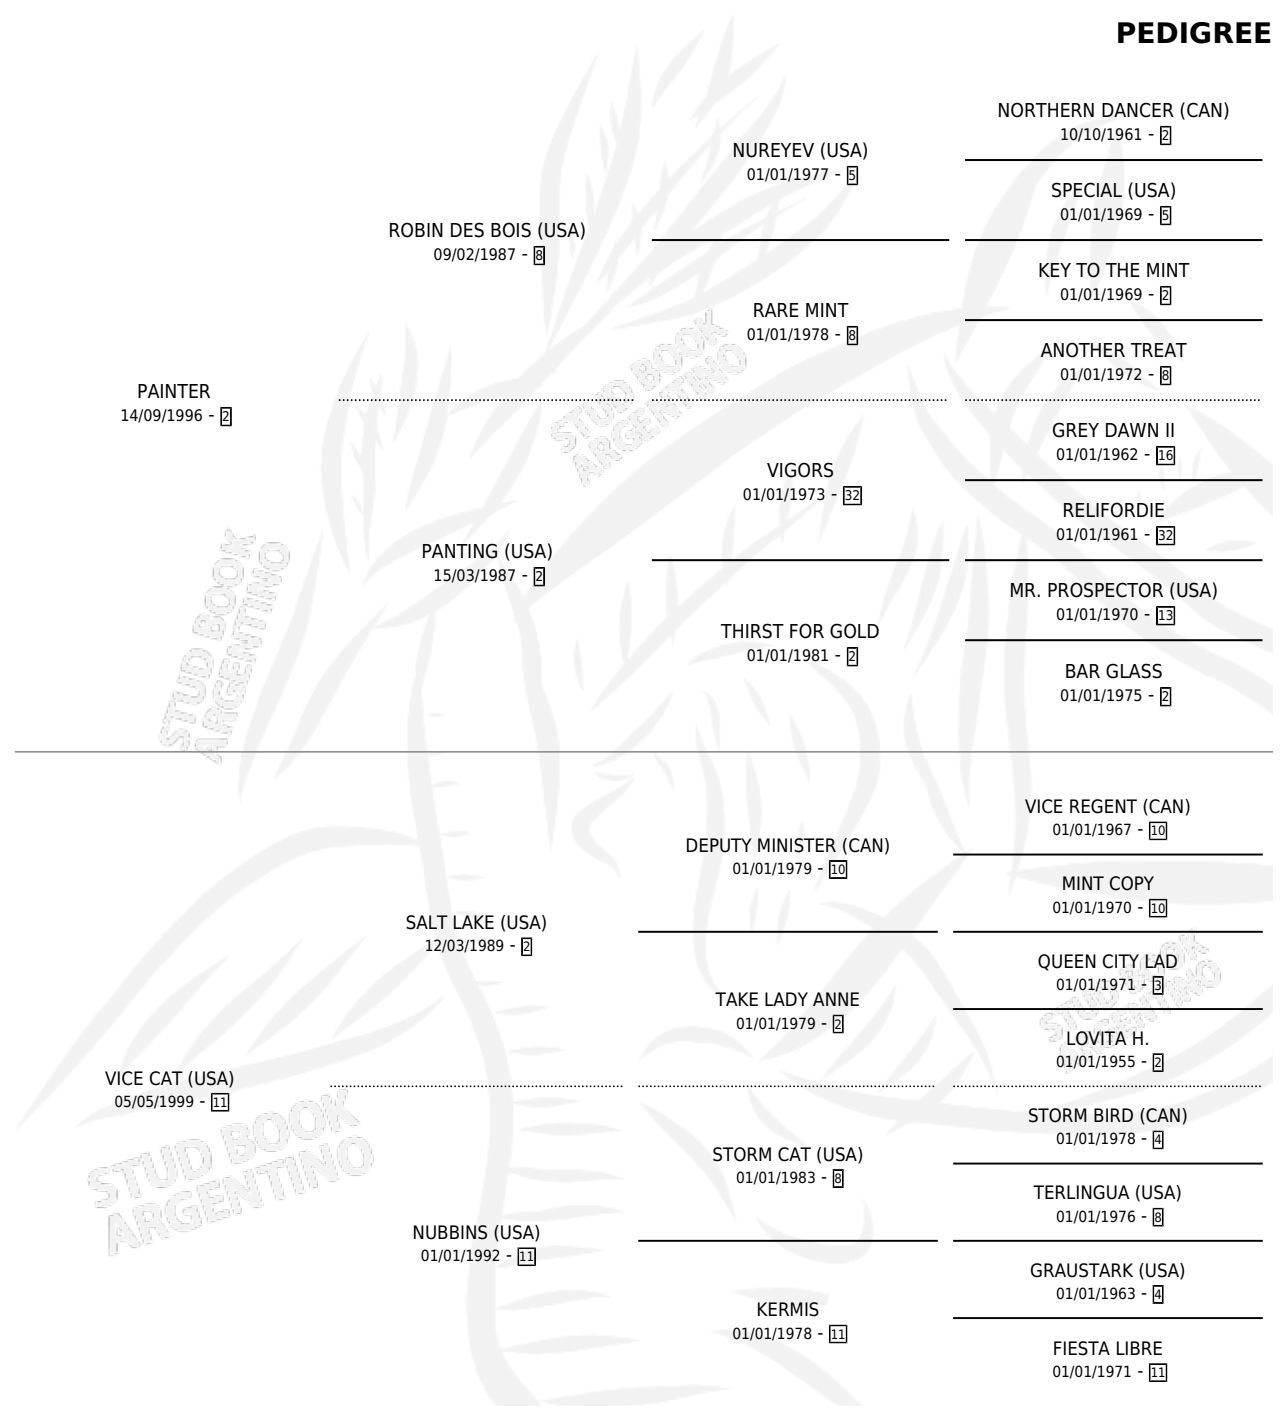

PAINTED CAT

por PAINTER y VICE CAT (USA) por SALT LAKE (USA)

Argentina · Macho · Zaino · SP · 04/09/2008
Familia 11-d · Volumen 40

ESTADO

TIPIFICACIÓN SANGUÍNEA	X
TIPIFICACIÓN POR ADN	✓
PASAPORTE	✓
IDENTIFICACIÓN POR MICROCHIP	✓
REPRODUCTOR	X

Lugar de nacimiento: De La Pomme

Criador: Sin dato

PEDIGREE

CAMPAÑA

Solo carreras oficiales de Argentina

POR EDAD

EDAD	CC	1°	2°	3°	4°	5°	NP	CLC	CLG	CLCG1	CLGG1	IMPORTE	GANANCIA / CC
2 AÑOS	3	0	2	0	0	1	0	0	0	0	0	\$35,250	\$11,750
3 AÑOS	1	0	0	0	0	0	1	0	0	0	0	\$0	\$0
4 AÑOS	2	1	0	0	0	0	1	0	0	0	0	\$32,000	\$16,000
5 AÑOS	7	1	2	0	1	0	3	0	0	0	0	\$56,100	\$8,014
TOTALES	13	2	4	0	1	1	5	0	0	0	0	\$123,350	\$9,488
%		15.4%	30.8%	0.0%	7.7%	7.7%	38.5%	0.0%	0.0%	0.0%	0.0%		