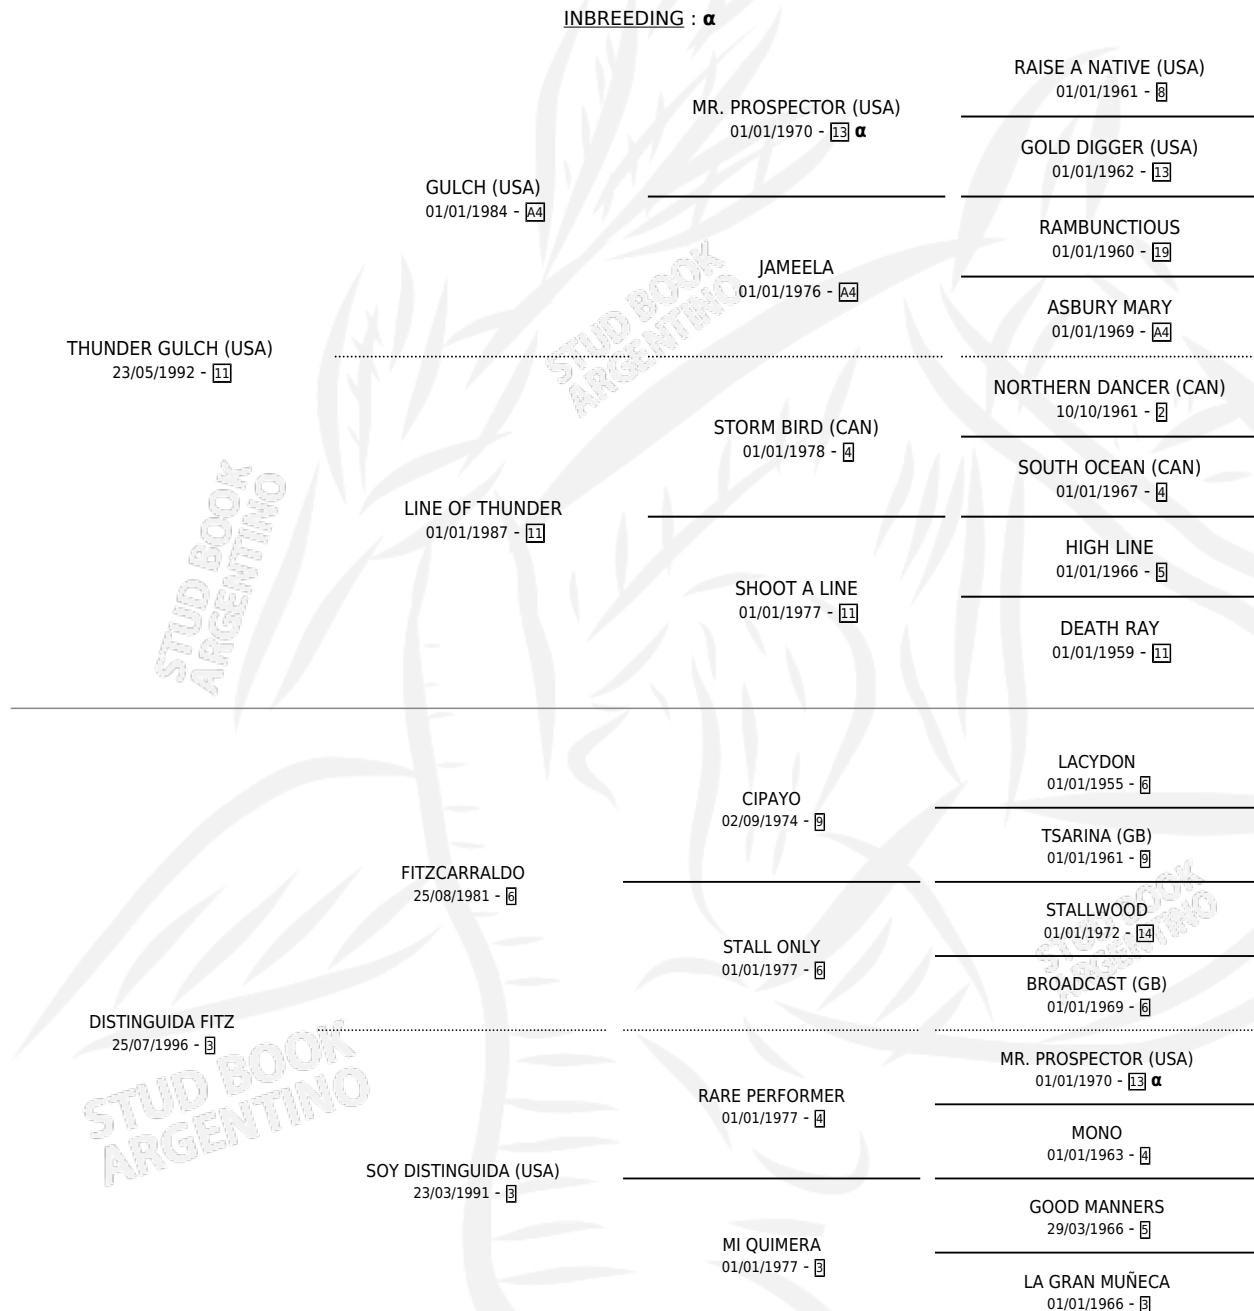

DISTINGUIDA GULCH

por THUNDER GULCH (USA) y DISTINGUIDA FITZ por FITZCARRALDO

Argentina · Hembra · Alazan · SP · 08/11/2008
Familia 3-h · Volumen 40

ESTADO

TIPIFICACIÓN SANGUÍNEA	X
TIPIFICACIÓN POR ADN	✓
PASAPORTE	✓
IDENTIFICACIÓN POR MICROCHIP	✓
REPRODUCTOR	✓

Lugar de nacimiento: Firmamento
Criador: Firmamento

~

HIJOS

	MACHOS	HEMBRAS
2 NACIERON	2	0
2 CORRIERON	2	0
2 GANARON	2	0

1	1	0
GANADORES CL	GANADORES GR	GANADORES G1

PEDIGREE

INBREEDING : α

CAMPAÑA

Solo carreras oficiales de Argentina

POR EDAD

EDAD	CC	1°	2°	3°	4°	5°	NP	CLC	CLG	CLCG1	CLGG1	IMPORTE	GANANCIA / CC
3 AÑOS	5	1	1	1	0	1	1	1	0	0	0	\$70,550	\$14,110
4 AÑOS	6	2	1	0	1	1	1	2	0	0	0	\$114,950	\$19,158
TOTALES	11	3	2	1	1	2	2	3	0	0	0	\$185,500	\$16,864
%		27.3%	18.2%	9.1%	9.1%	18.2%	18.2%	27.3%	0.0%	0.0%	0.0%		

Ganadora de 3 carreras en Palermo - \$185,500, a los 3 y 4 años, incluso 2da Espirita **[L]**, 4ta Roy Handicap.

POR DISTANCIA

HIPODROMO	CC	1°	2°	3°	4°	5°	NP	CLC	CLG	CLCG1	CLGG1	IMPORTE
PALERMO	8	3	1	1	0	2	1	1	0	0	0	\$155,600
1400 MTS	3	1	0	0	0	2	0	0	0	0	0	\$45,400
1600 MTS	4	2	1	1	0	0	0	0	0	0	0	\$110,200
2200 MTS	1	0	0	0	0	0	1	1	0	0	0	\$0
SAN ISIDRO	3	0	1	0	1	0	1	2	0	0	0	\$29,900
1600 MTS	2	0	0	0	1	0	1	1	0	0	0	\$4,700
1800 MTS	1	0	1	0	0	0	0	1	0	0	0	\$25,200