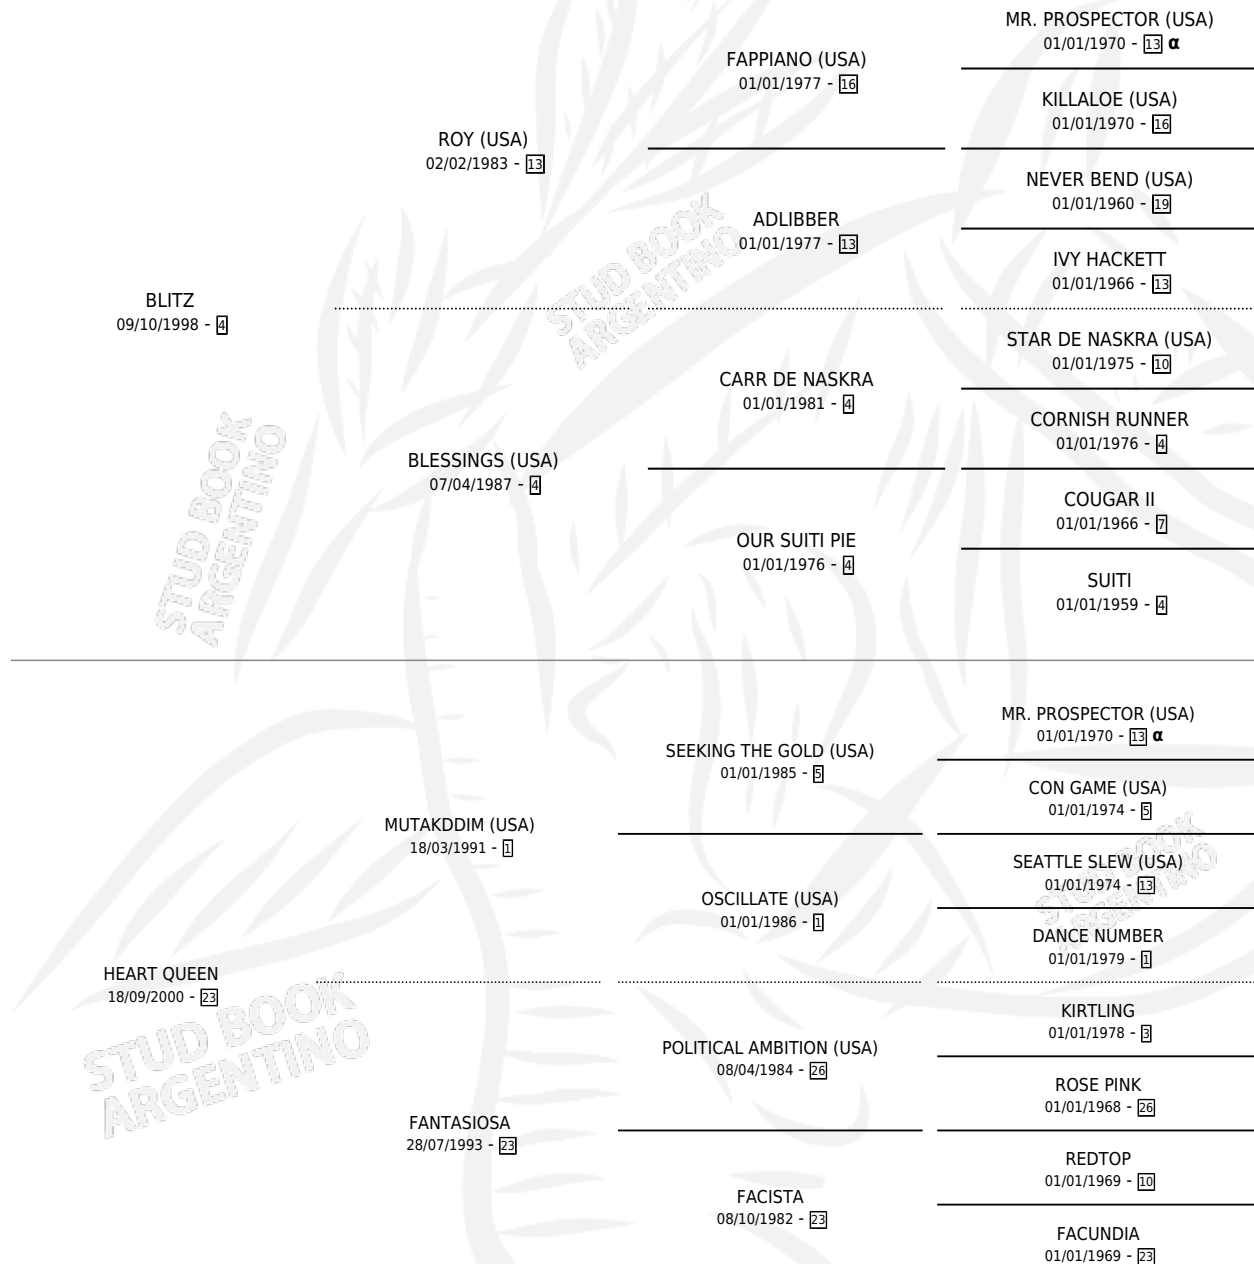

## ESTADO

TIPIFICACIÓN SANGUÍNEA	X
TIPIFICACIÓN POR ADN	X
PASAPORTE	X
IDENTIFICACIÓN POR MICROCHIP	X
REPRODUCTOR	X

**Lugar de nacimiento:** Nonthue

**Criador:** Sin dato

## PEDIGREE

INBREEDING :  $\alpha$