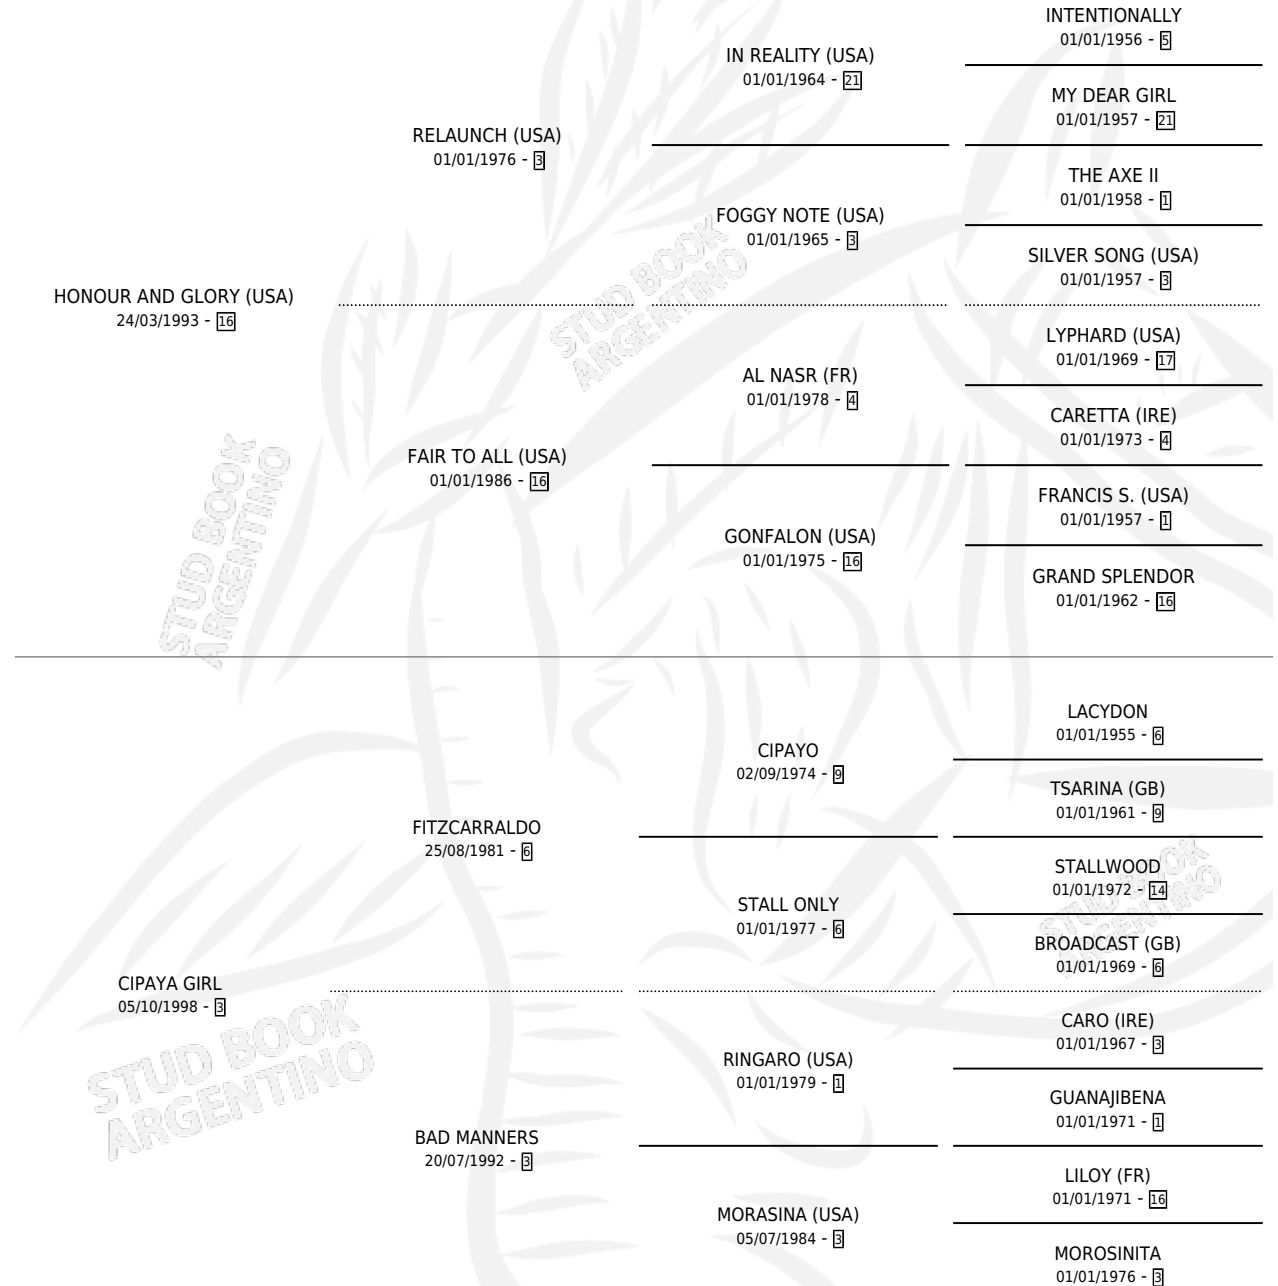

CRYSTAL TINKERBELL

por HONOUR AND GLORY (USA) y CIPAYA GIRL por FITZCARRALDO

Argentina · Hembra · Zaino Colorado · SP · 29/10/2008
Familia 3-b · Volumen 40

ESTADO

TIPIFICACIÓN SANGUÍNEA	X
TIPIFICACIÓN POR ADN	✓
PASAPORTE	✓
IDENTIFICACIÓN POR MICROCHIP	X
REPRODUCTOR	✓

Lugar de nacimiento: La Numancia
Criador: Stud Carmari S. A.

~

HIJOS

	MACHOS	HEMBRAS
6 NACIERON	5	1
1 CORRIERON	0	1

SIN ACTUACIONES

PEDIGREE