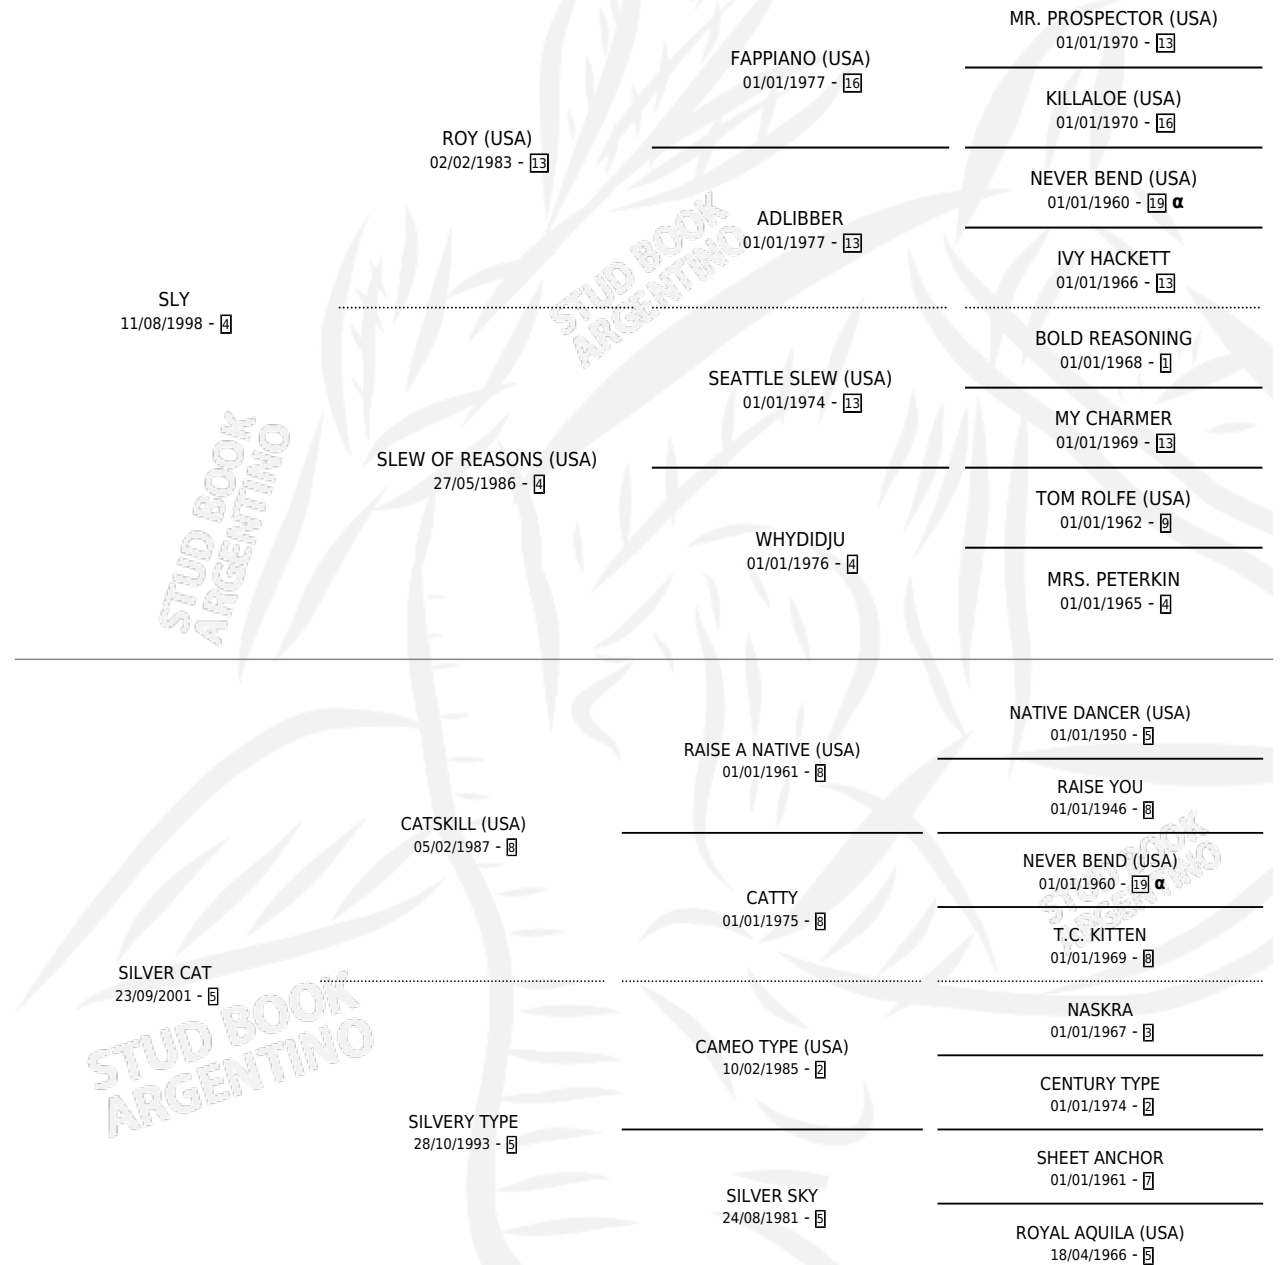

CANDELA SLEW

por SLY y SILVER CAT por CATSKILL (USA)

Argentina · Hembra · Zaino · SP · 19/10/2008
Familia 5-e · Volumen 40

ESTADO

TIPIFICACIÓN SANGUÍNEA	X
TIPIFICACIÓN POR ADN	✓
PASAPORTE	✓
IDENTIFICACIÓN POR MICROCHIP	✓
REPRODUCTOR	✓

Lugar de nacimiento: Vikeda
Criador: Losinno Santiago Jose

PEDIGREE

INBREEDING : α