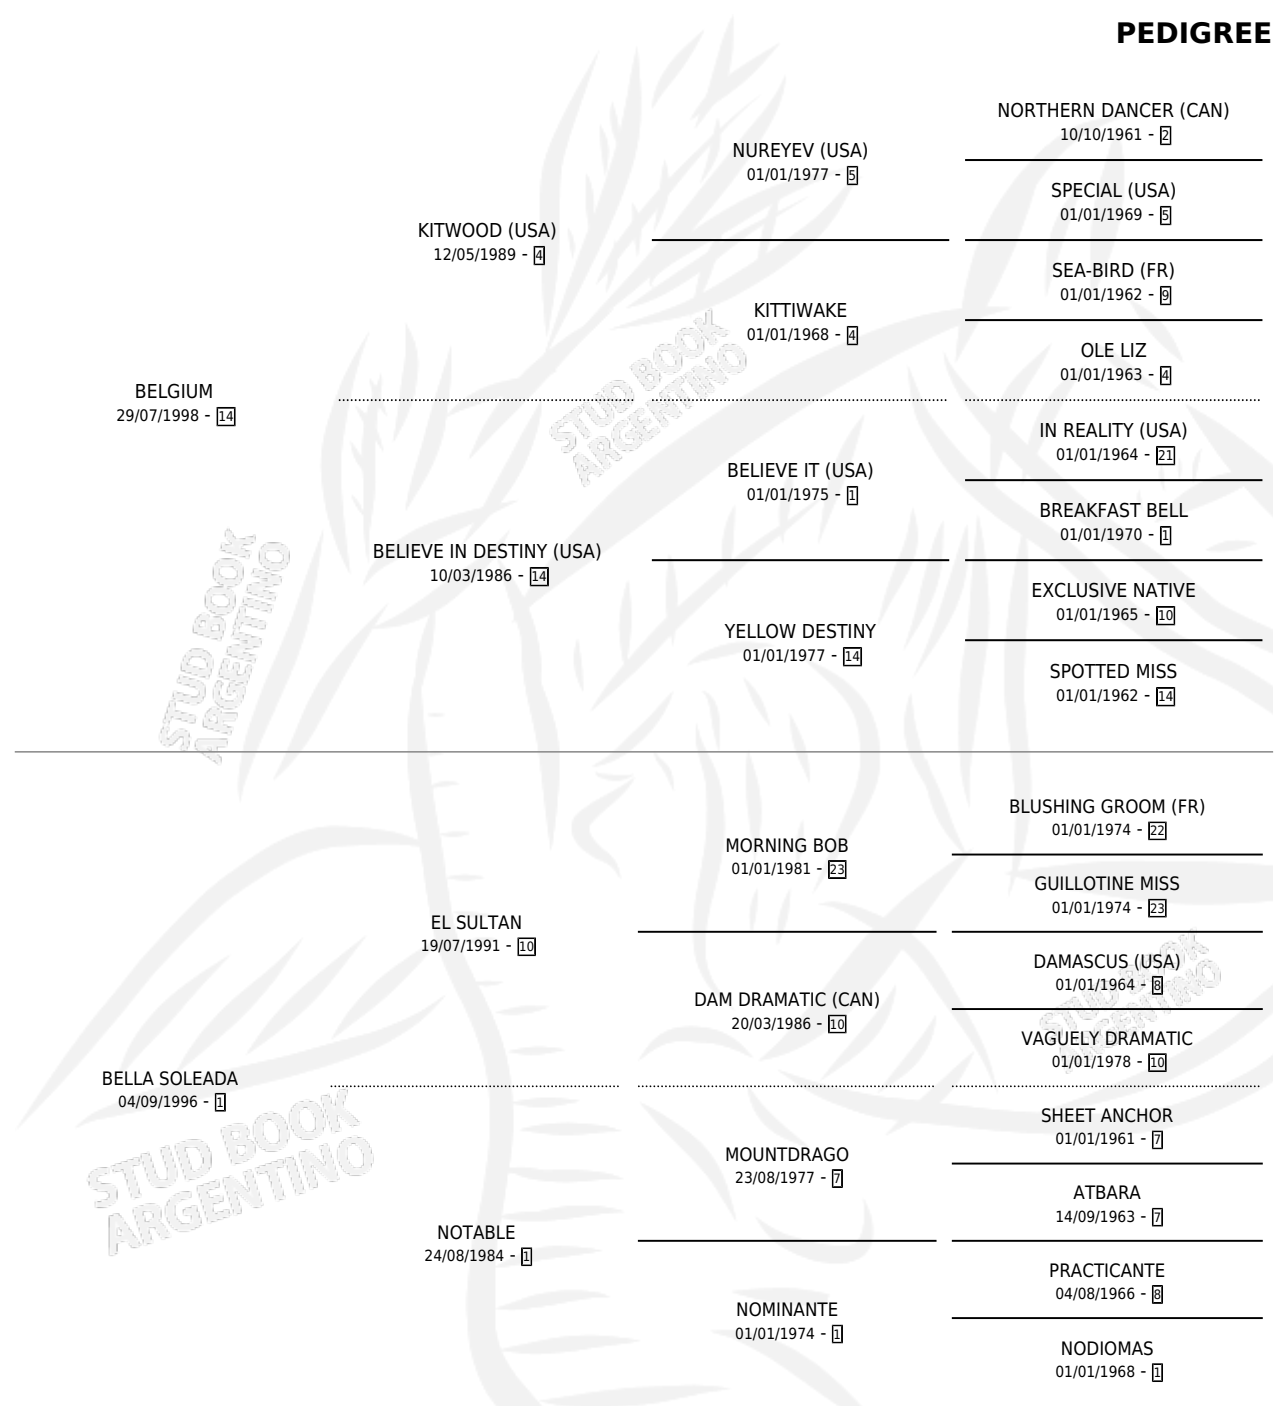

BELLA SHEILA

por BELGIUM y BELLA SOLEADA por EL SULTAN

Argentina · Hembra · Alazan · SP · 09/11/2008
Familia 1-j · Volumen 40

ESTADO

TIPIFICACIÓN SANGUÍNEA	X
TIPIFICACIÓN POR ADN	X
PASAPORTE	X
IDENTIFICACIÓN POR MICROCHIP	X
REPRODUCTOR	X

Lugar de nacimiento: Doña Florinda

Criador: Sin dato

PEDIGREE