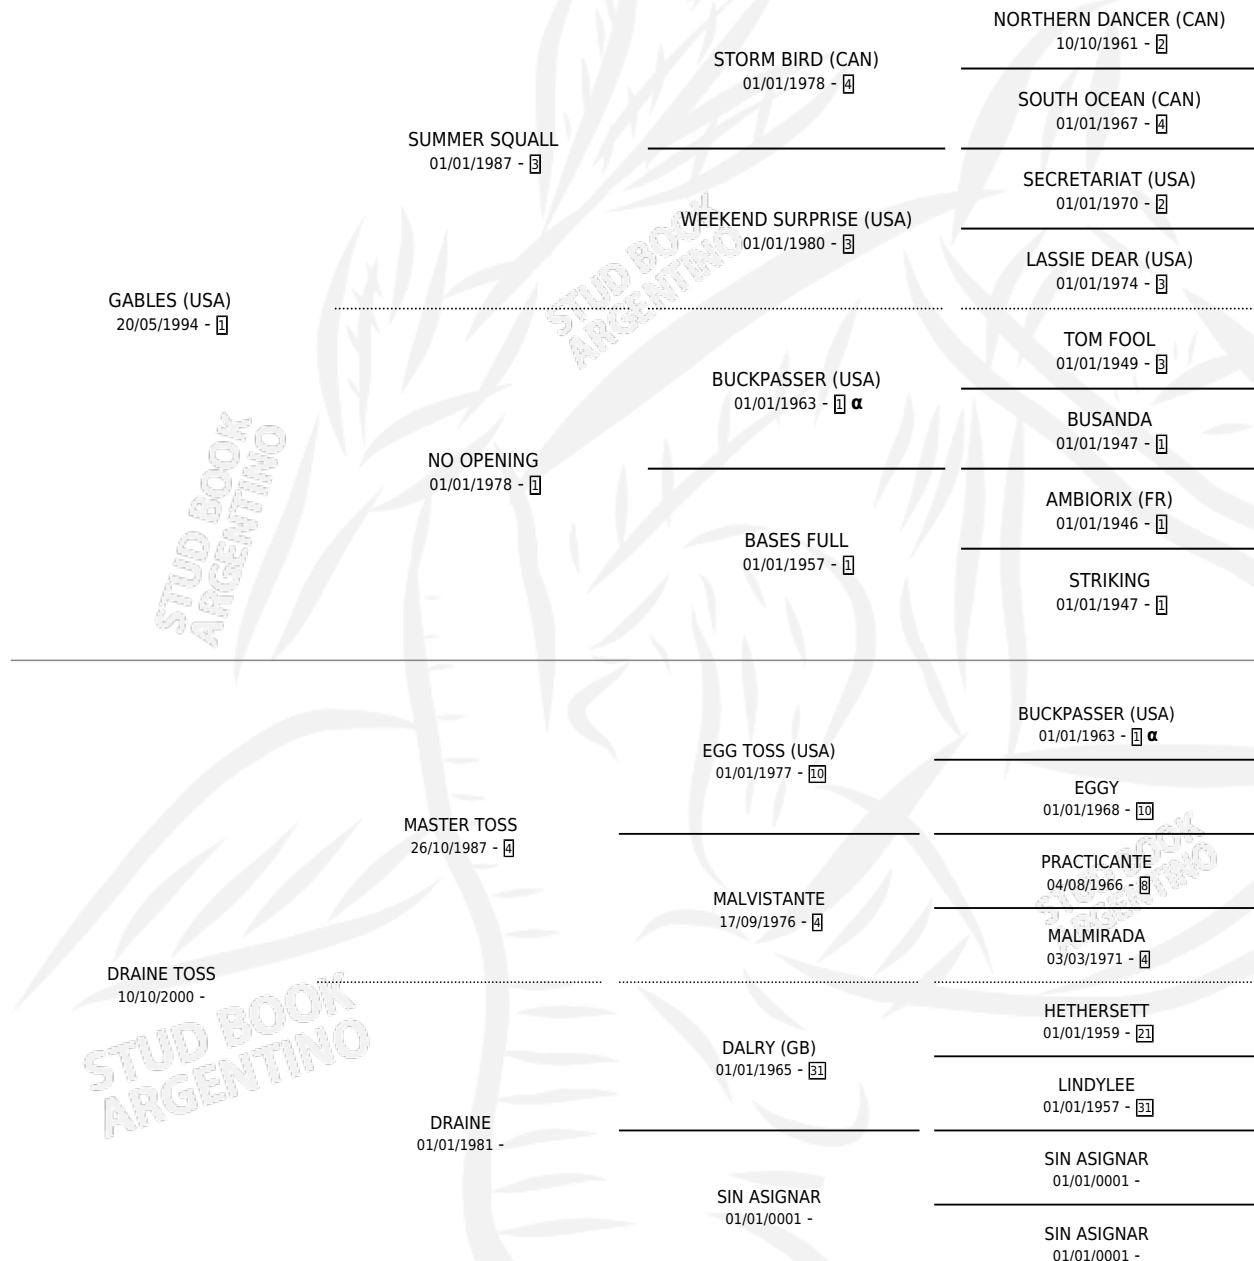

LUIS GAB

por GABLES (USA) y DRAINE TOSS por MASTER TOSS

Argentina · Macho · Zaino · SP · 23/10/2008
Familia · Volumen 40

ESTADO

TIPIFICACIÓN SANGUÍNEA	X
TIPIFICACIÓN POR ADN	✓
PASAPORTE	✓
IDENTIFICACIÓN POR MICROCHIP	✓
REPRODUCTOR	X

Lugar de nacimiento: Mac Gregor
Criador: Colombatto Jorge Maria

PEDIGREE

INBREEDING : α

LUIS GAB

Datos oficiales del Stud Book Argentino

Documento generado el 15/05/2026

studbook.org.ar