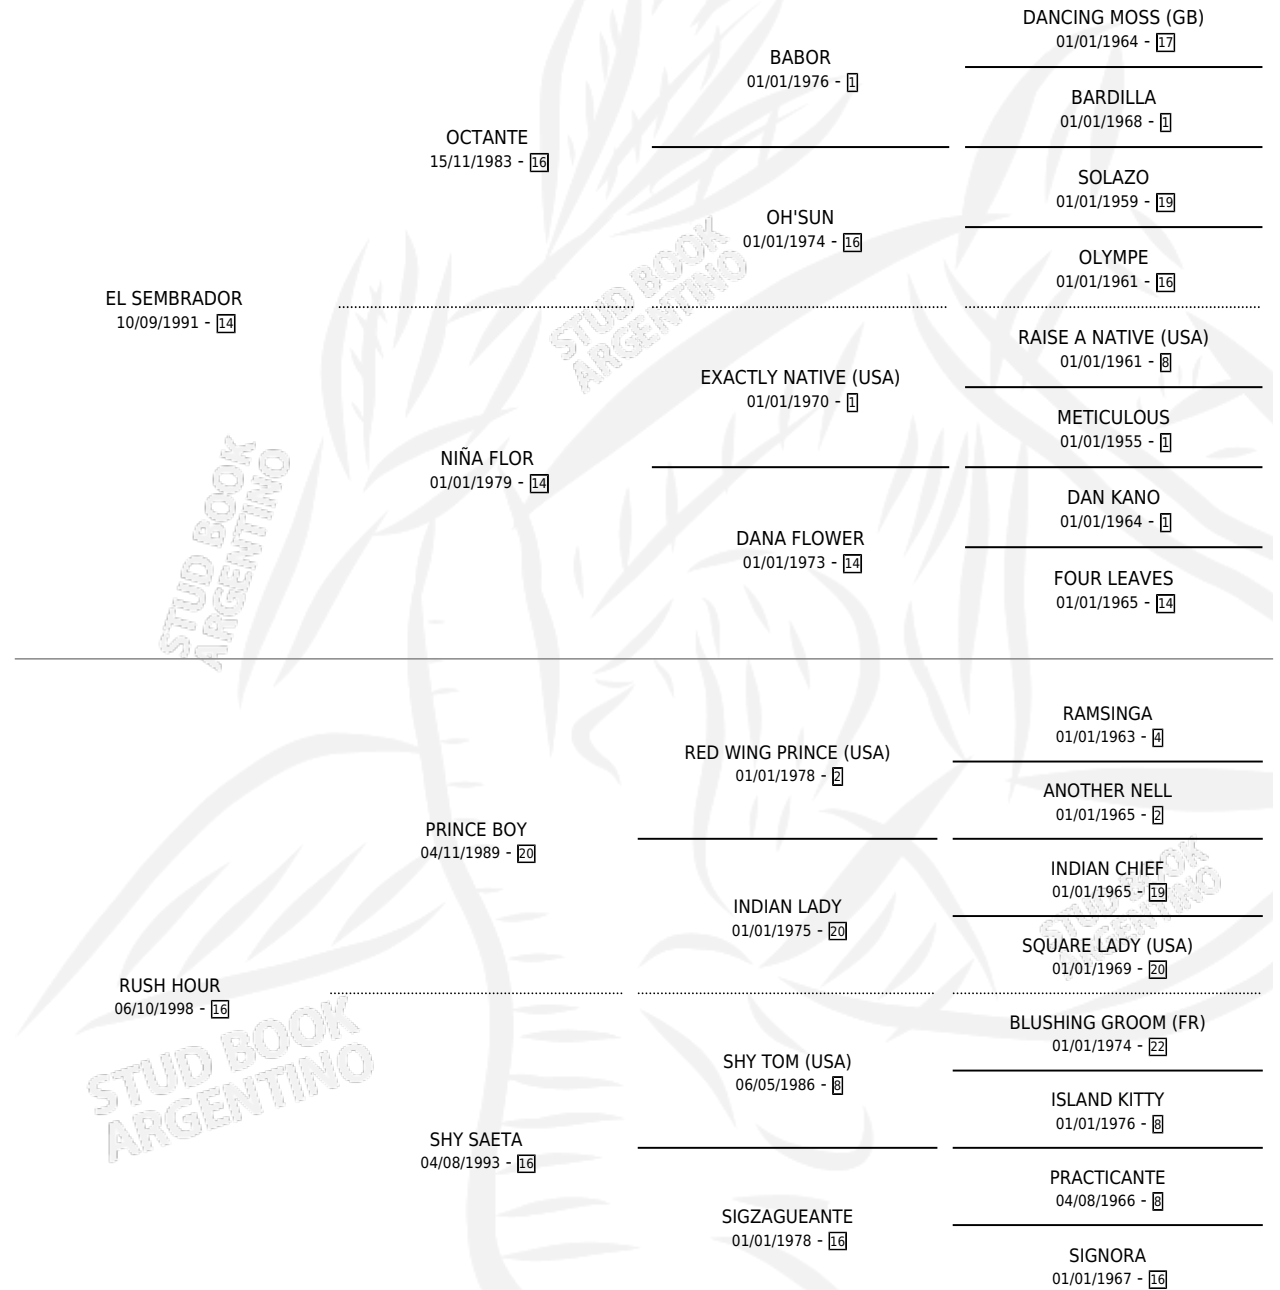

MISS NIEBLA

por **EL SEMBRADOR** y **RUSH HOUR** por **PRINCE BOY**

Argentina · Hembra · Alazan · SP · 15/10/2008
Familia 16-e · Volumen 40

ESTADO

TIPIFICACIÓN SANGUÍNEA	X
TIPIFICACIÓN POR ADN	✓
PASAPORTE	X
IDENTIFICACIÓN POR MICROCHIP	✓
REPRODUCTOR	✓

Lugar de nacimiento: El Tala
Criador: Vitullo Juan Carlos

PEDIGREE

S

mientos **0** / Efectividad **0.00%**

PADRILLO	PRODUCTO	CRIADOR	1ER SERVICIO	ÚLTIMO SERVICIO
SOY NAZARENO	∅		09/10/2012	09/10/2012
MISS NIEBLA	∅		05/10/2010	05/10/2010