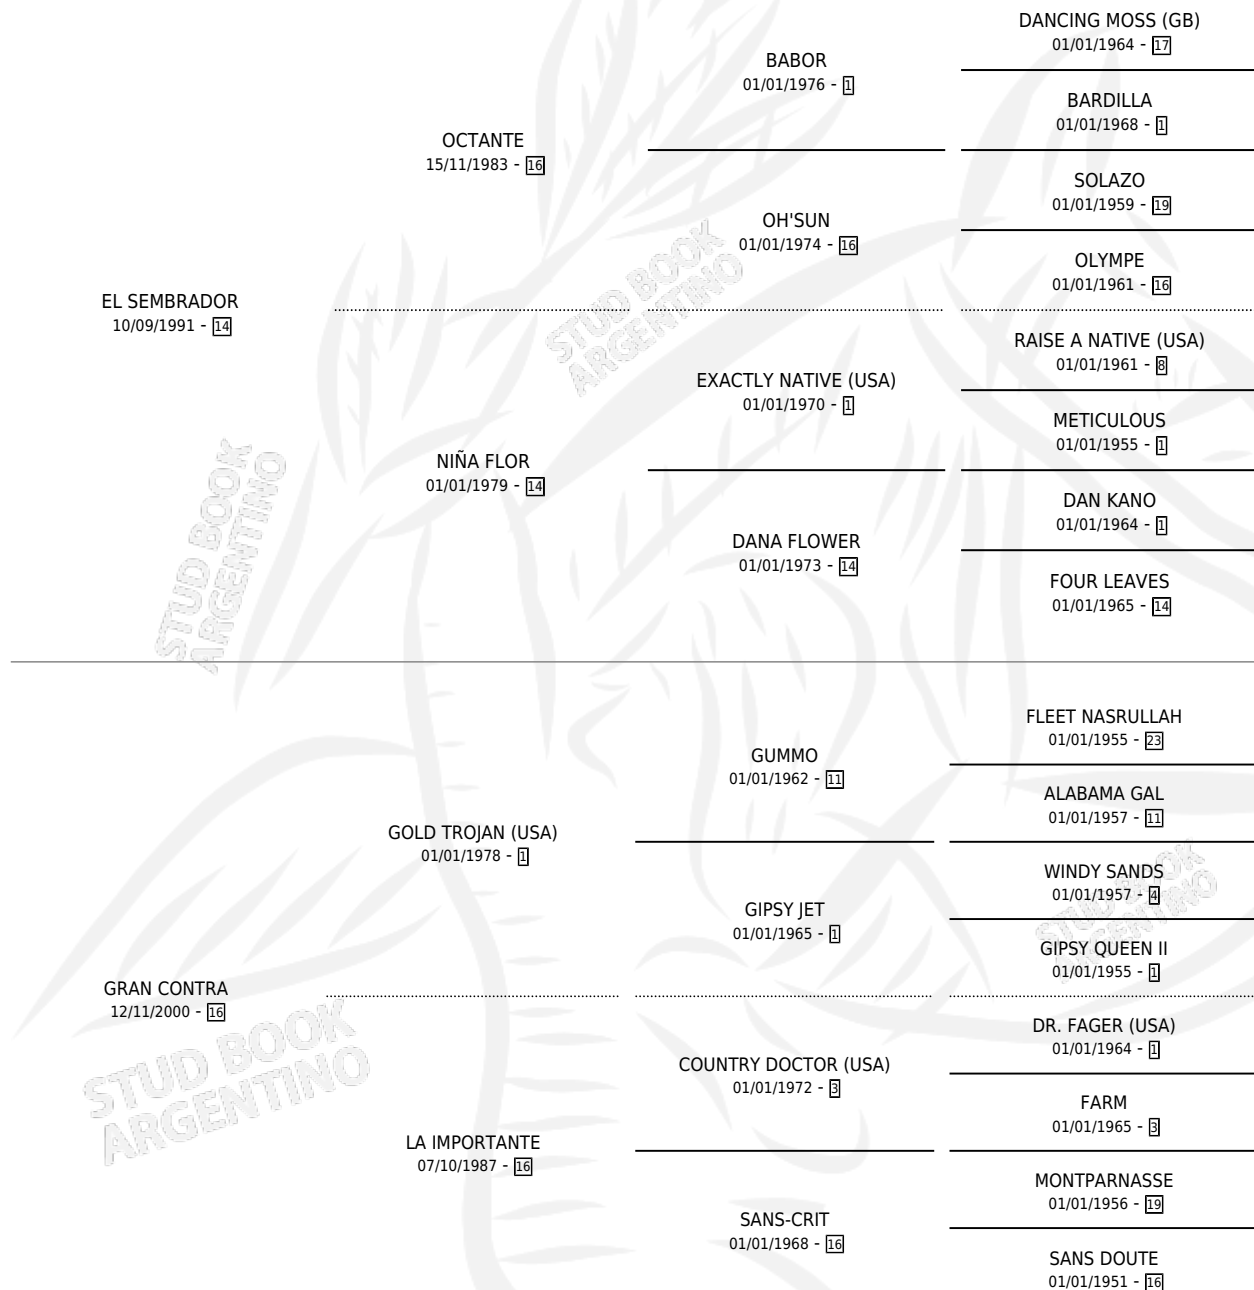

LA CALABRO

por **EL SEMBRADOR** y **GRAN CONTRA** por **GOLD TROJAN (USA)**

Argentina · Hembra · Alazan · SP · 01/10/2008
Familia 16-e · Volumen 40

ESTADO

TIPIFICACIÓN SANGUÍNEA	X
TIPIFICACIÓN POR ADN	✓
PASAPORTE	✓
IDENTIFICACIÓN POR MICROCHIP	✓
REPRODUCTOR	✓

Lugar de nacimiento: El Tala
Criador: Vitullo Juan Carlos

~

HIJOS

	MACHOS	HEMBRAS
2 NACIERON	0	2
SIN ACTUACIONES		

PEDIGREE

CAMPAÑA

Solo carreras oficiales de Argentina

POR EDAD