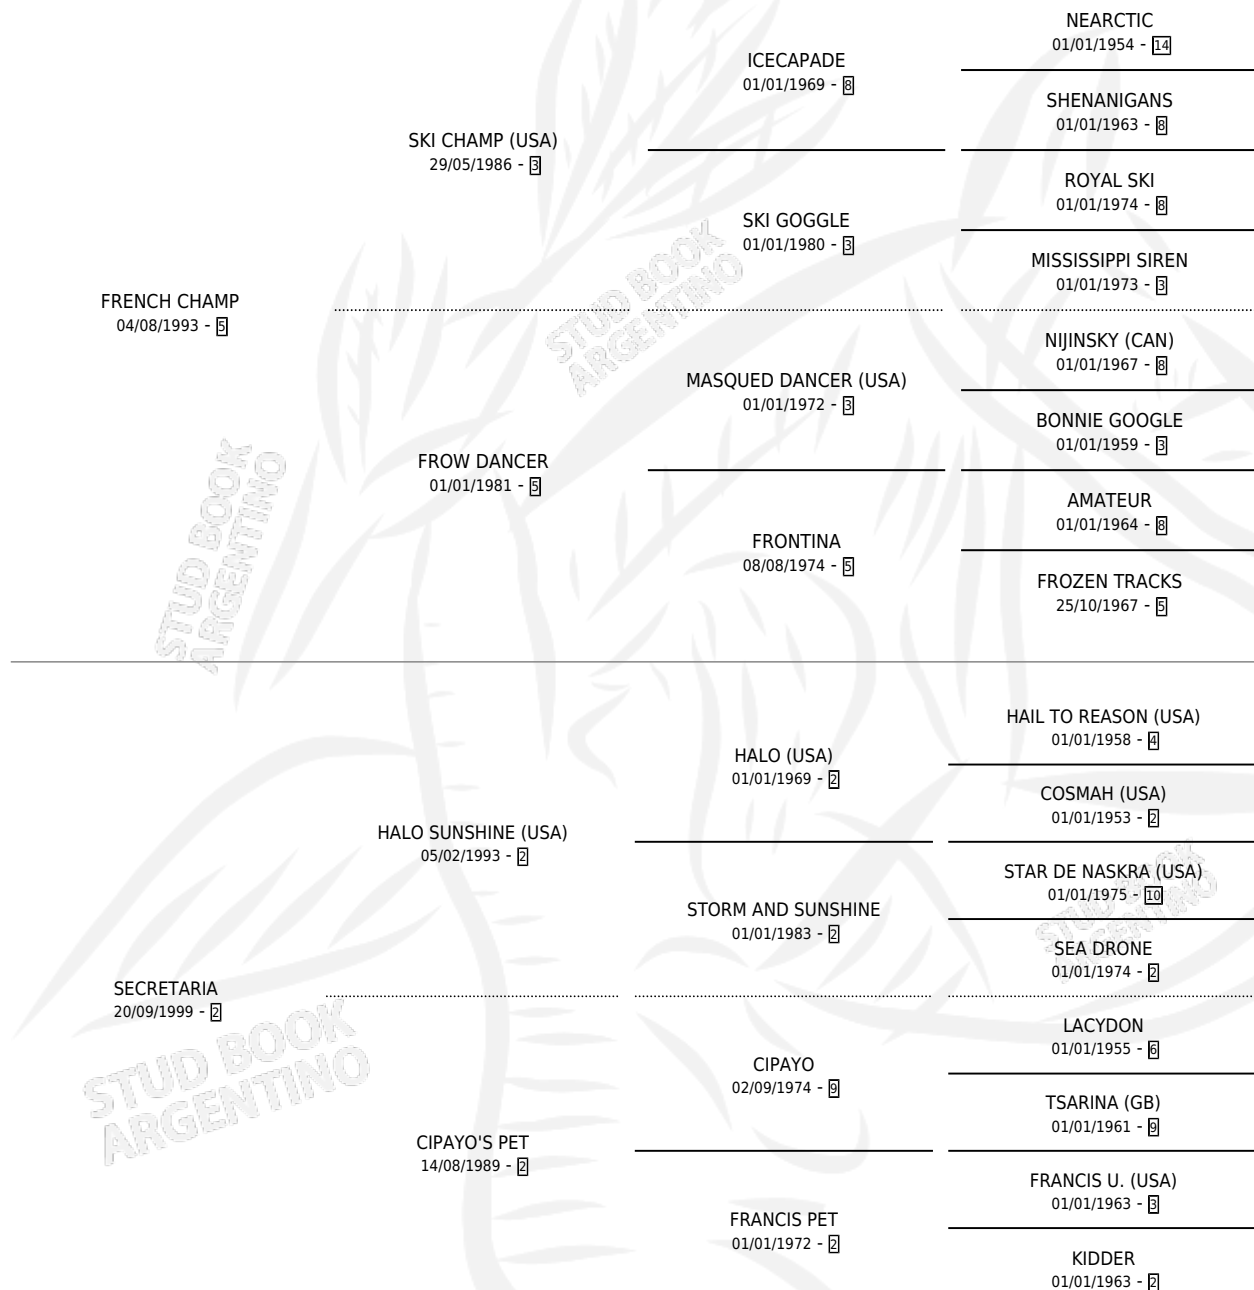

SEÑORITA CHAMP

por **FRENCH CHAMP** y **SECRETARIA** por **HALO SUNSHINE**
(USA)

Argentina · Hembra · Zaino · SP · 22/10/2008
Familia 2-d · Volumen 40

ESTADO

TIPIFICACIÓN SANGUÍNEA	X
TIPIFICACIÓN POR ADN	✓
PASAPORTE	✓
IDENTIFICACIÓN POR MICROCHIP	✓
REPRODUCTOR	✓

Lugar de nacimiento: Los Bayitos
Criador: Sin dato

~

HIJOS

	MACHOS	HEMBRAS
2 NACIERON	2	0
1 CORRIERON	1	0
1 GANARON	1	0
0 GANADORES CL	0 GANADORES GR	0 GANADORES G1

PEDIGREE

CAMPAÑA

Solo carreras oficiales de Argentina