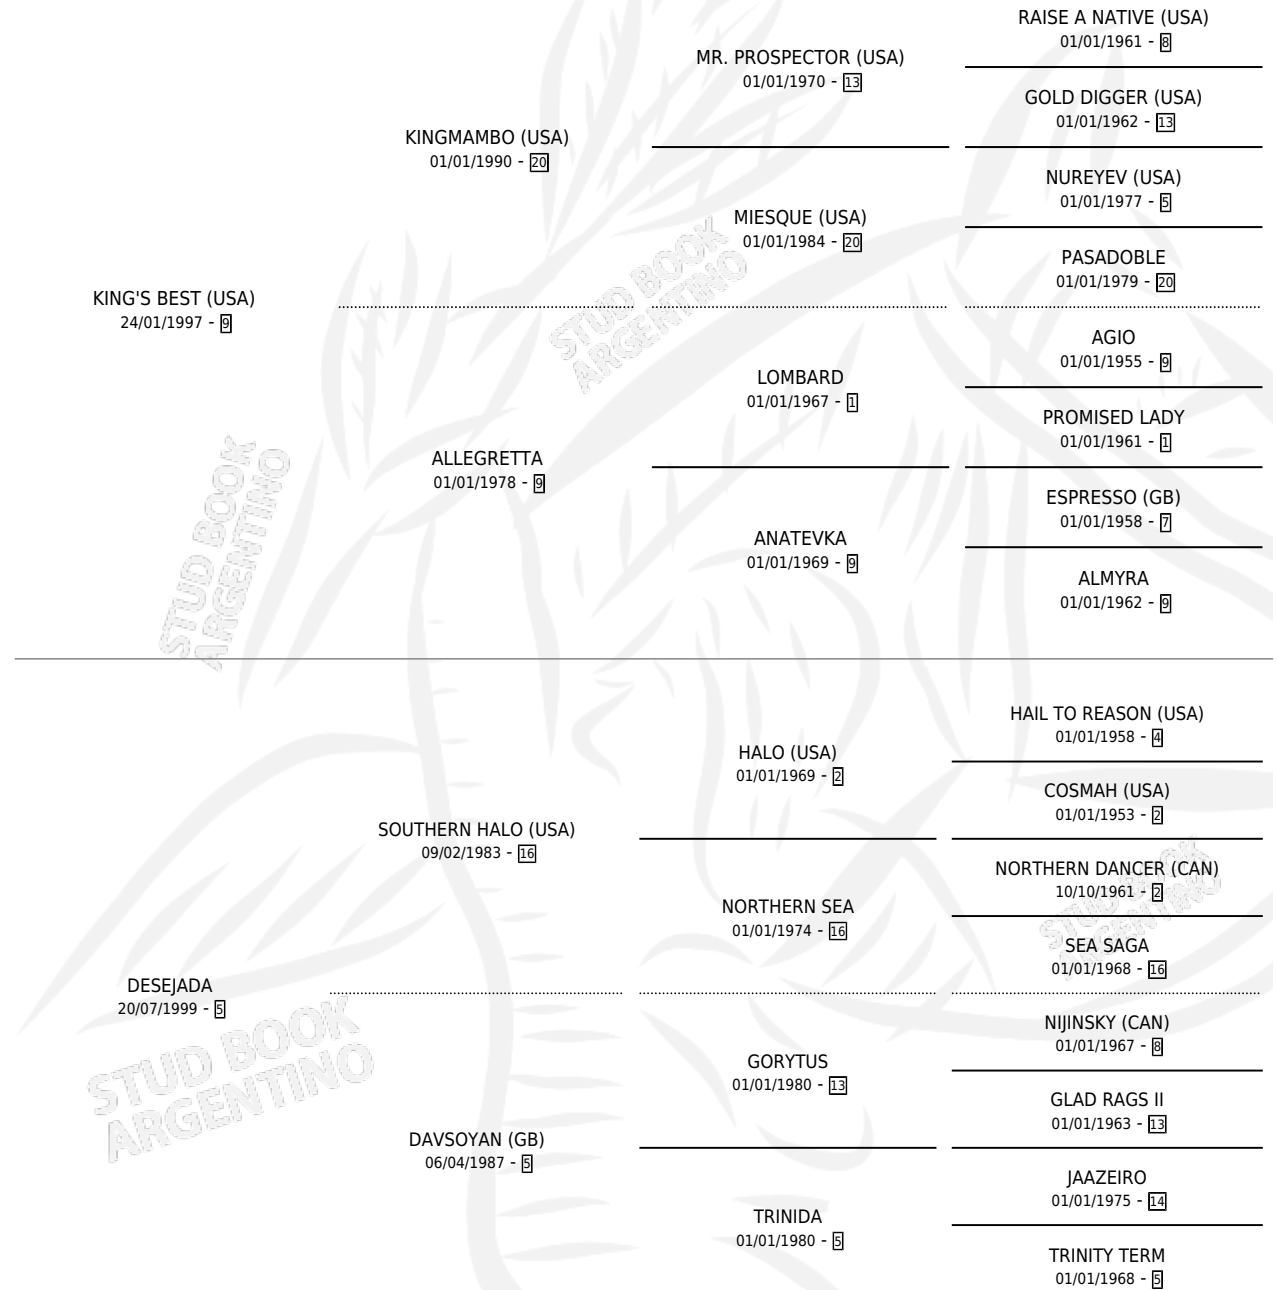

DEAL DONE

por **KING'S BEST (USA)** y **DESEJADA** por **SOUTHERN HALO (USA)**

Argentina · Macho · Alazan · SP · 20/10/2008
Familia 5-g · Volumen 40

ESTADO

TIPIFICACIÓN SANGUÍNEA	X
TIPIFICACIÓN POR ADN	✓
PASAPORTE	✓
IDENTIFICACIÓN POR MICROCHIP	✓
REPRODUCTOR	X

Lugar de nacimiento: La Providencia
Criador: La Providencia

PEDIGREE