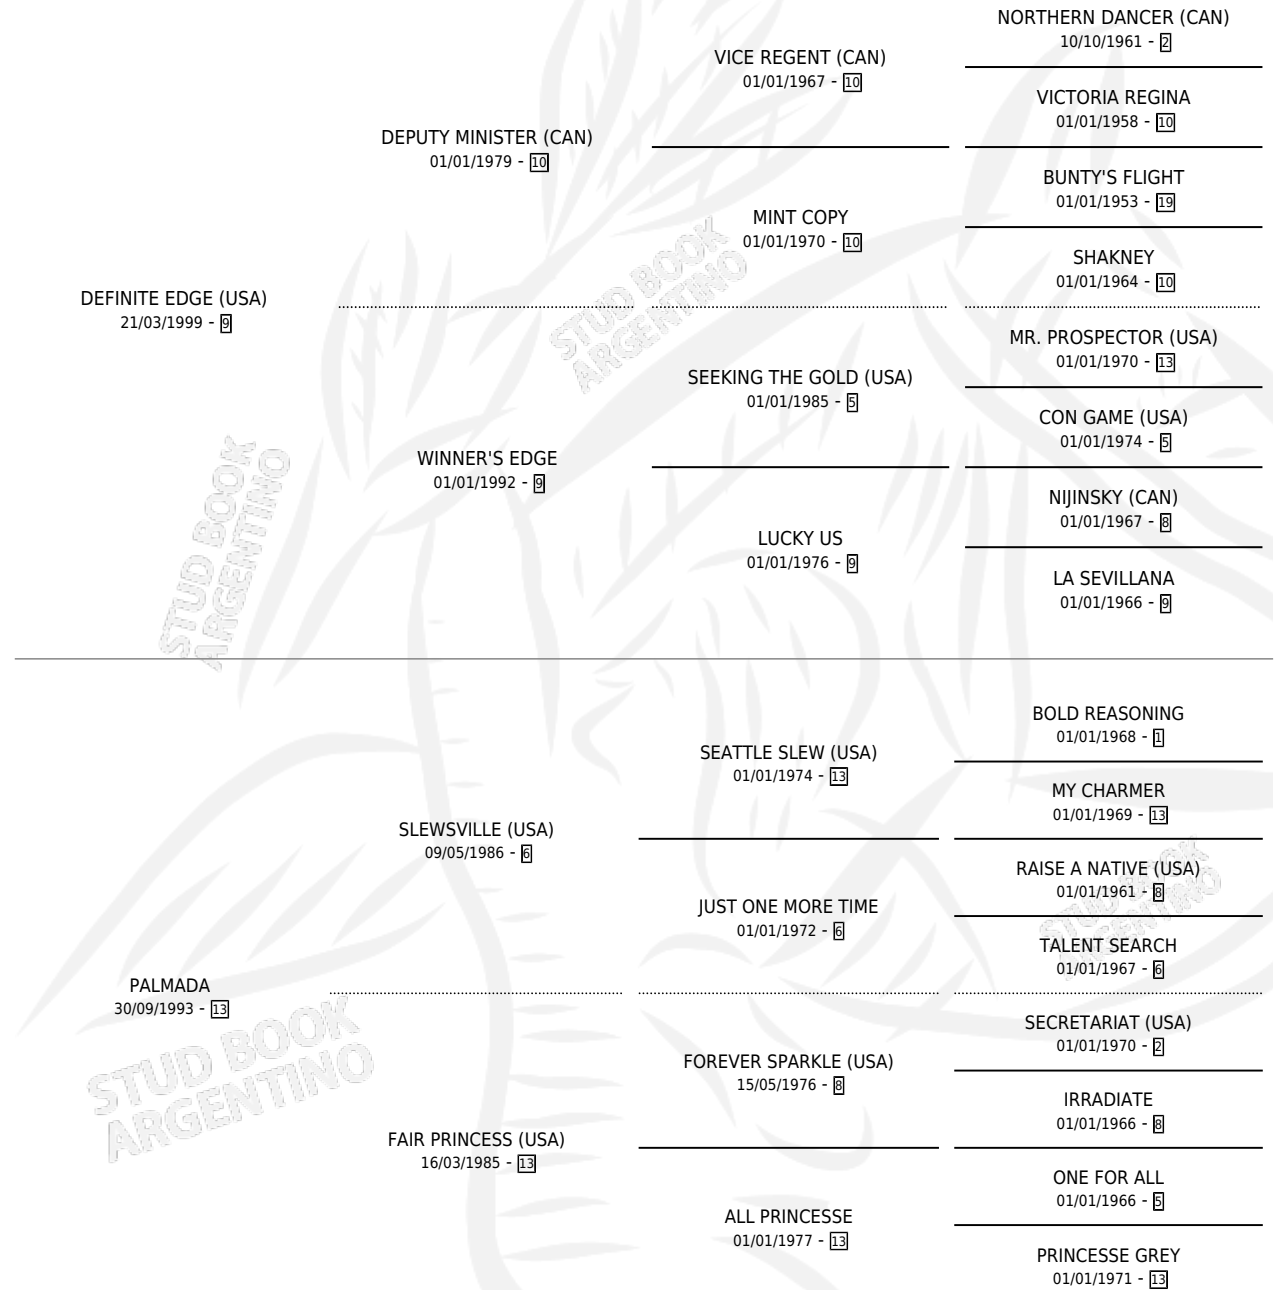

FRANCO EDGE

por **DEFINITE EDGE (USA)** y **PALMADA** por **SLEWSVILLE (USA)**

Argentina · Macho · Zaino · SP · 06/11/2008
Familia 13 · Volumen 40

ESTADO

TIPIFICACIÓN SANGUÍNEA	X
TIPIFICACIÓN POR ADN	X
PASAPORTE	X
IDENTIFICACIÓN POR MICROCHIP	X
REPRODUCTOR	X

Lugar de nacimiento: El Jaguel

Criador: Helguera Bergez Alejandro

PEDIGREE

FRANCO EDGE

Datos oficiales del Stud Book Argentino

Documento generado el 02/05/2026

studbook.org.ar