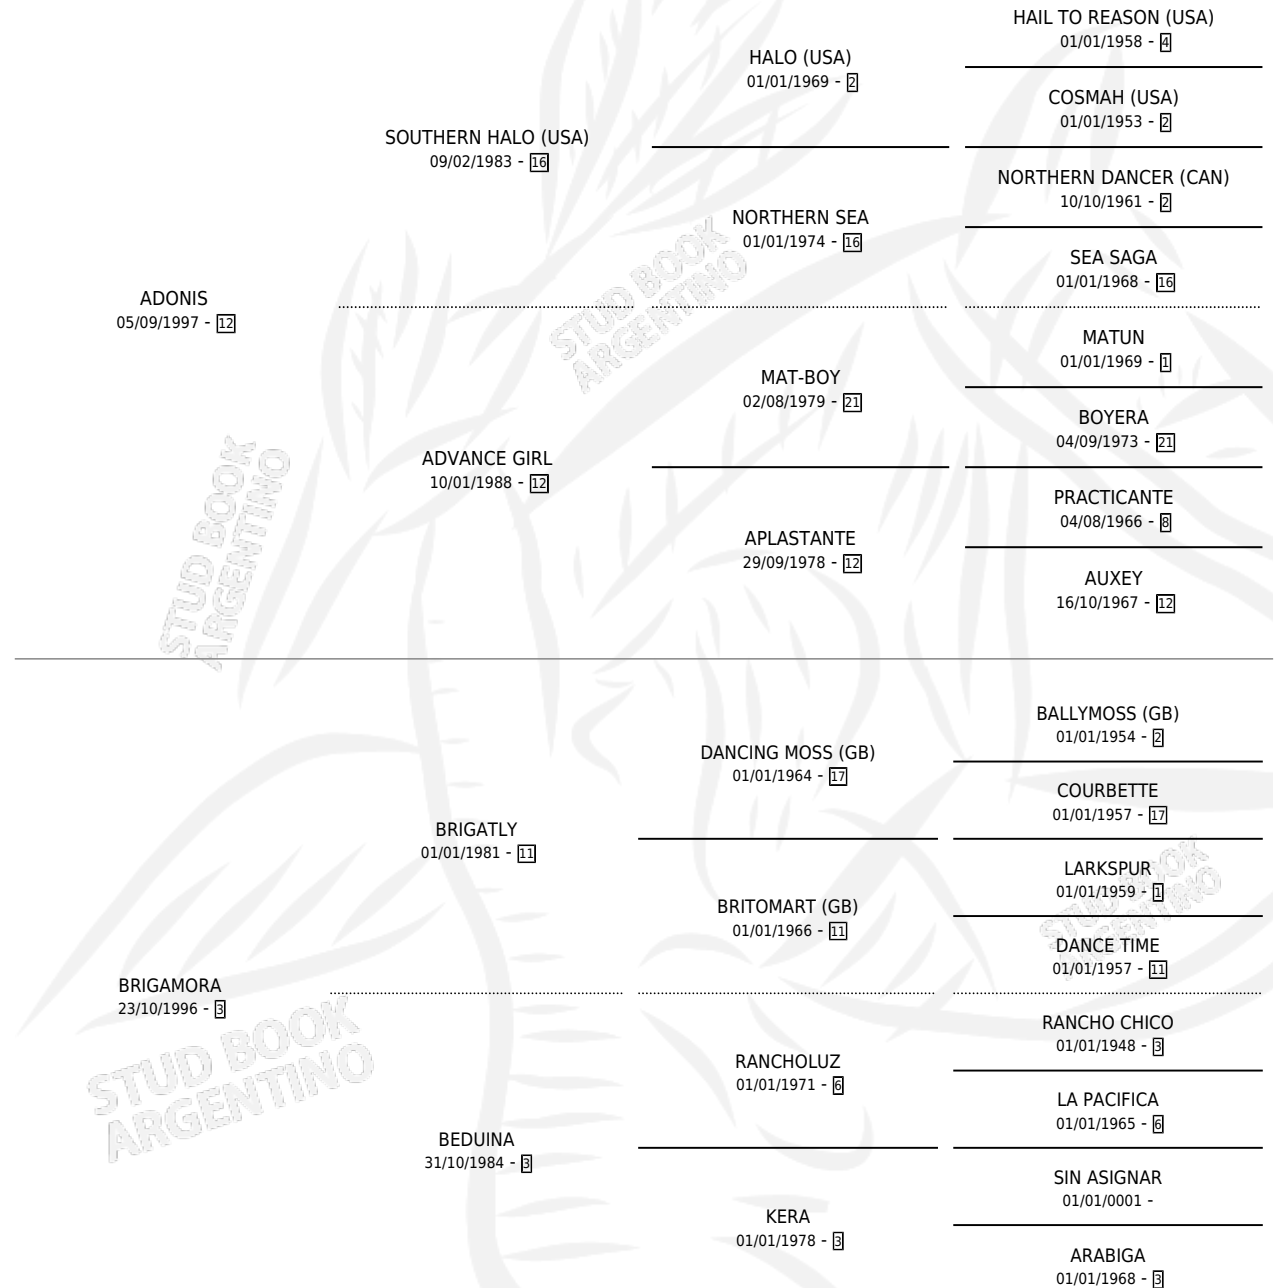

BRIGALUZ

por ADONIS y BRIGAMORA por BRIGATLY

Argentina · Hembra · Zaino · SP · 02/12/2008
Familia 3 · Volumen 40

ESTADO

TIPIFICACIÓN SANGUÍNEA	X
TIPIFICACIÓN POR ADN	X
PASAPORTE	X
IDENTIFICACIÓN POR MICROCHIP	X
REPRODUCTOR	X

Lugar de nacimiento: El Recuerdo

Criador: Sin dato

PEDIGREE

BRIGALUZ

Datos oficiales del Stud Book Argentino

Documento generado el 05/05/2026

studbook.org.ar