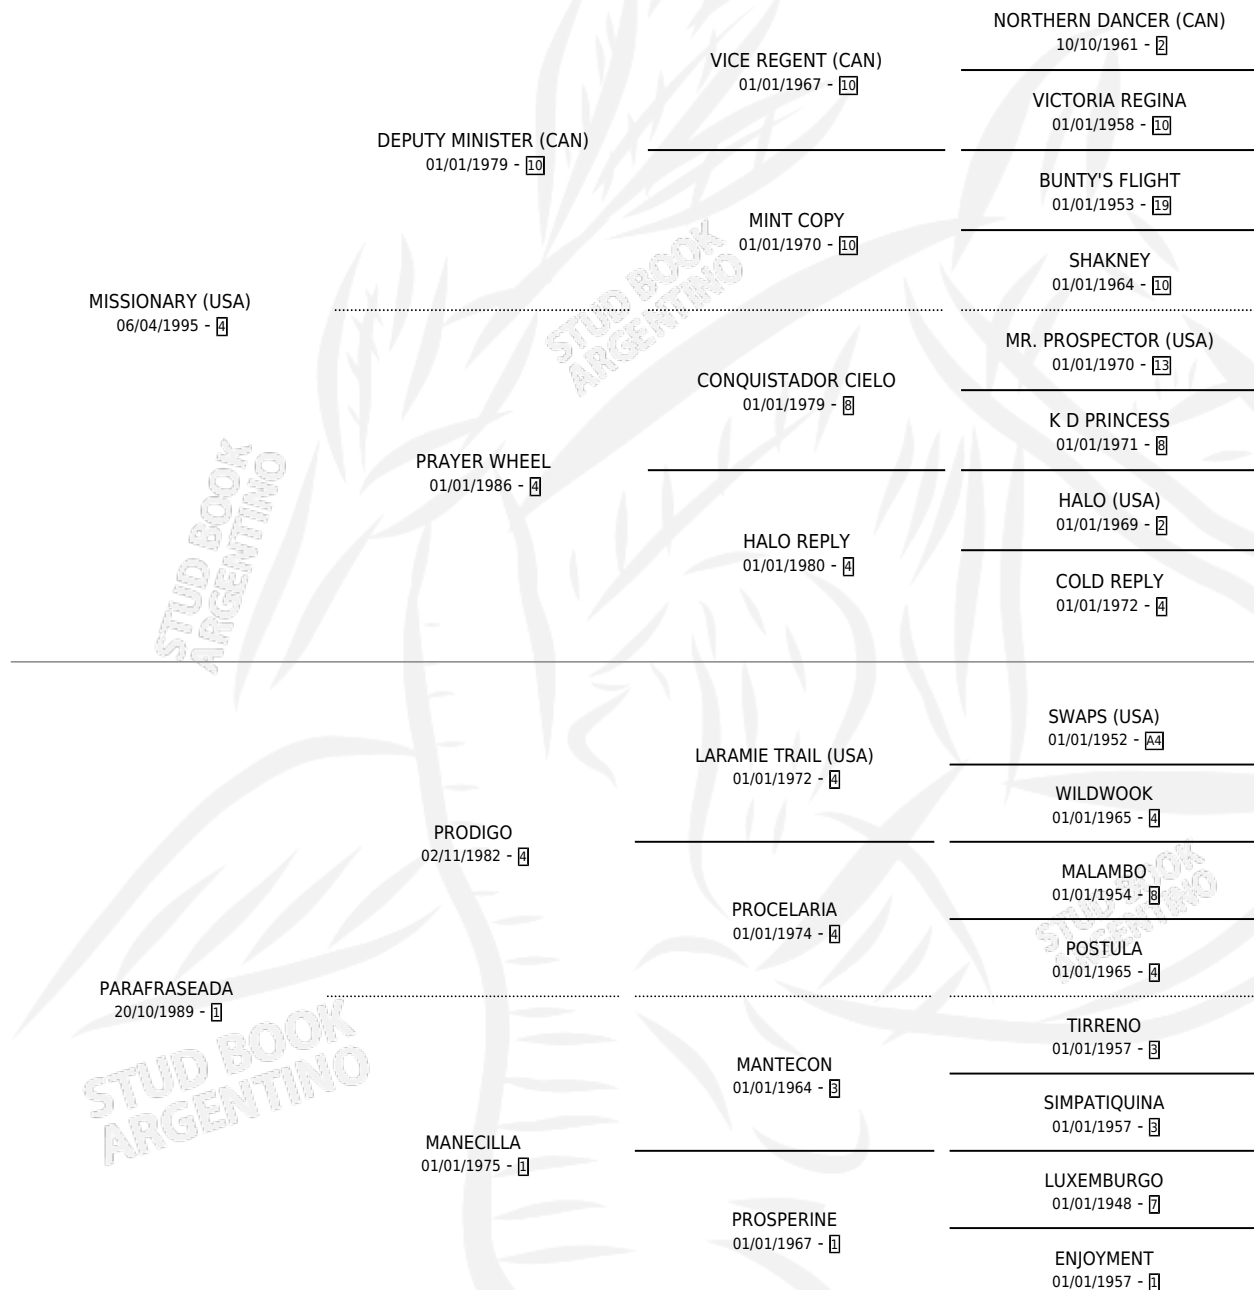

Lugar de nacimiento: Las Camelias

Criador: Amuchastegui Federico Maria y Amuchastegui Justo Jose

~

HIJOS

	MACHOS	HEMBRAS
1 NACIERON	1	0
1 CORRIERON	1	0
1 GANARON	1	0
0 GANADORES CL	0 GANADORES GR	0 GANADORES G1

PEDIGREE

CAMPAÑA

Solo carreras oficiales de Argentina

POR EDAD

EDAD	CC	1°	2°	3°	4°	5°	NP	CLC	CLG	CLCG1	CLGG1	IMPORTE	GANANCIA / CC
4 AÑOS	4	0	0	0	0	0	4	0	0	0	0	\$1,850	\$463
5 AÑOS	3	0	0	0	0	0	3	0	0	0	0	\$0	\$0
TOTALES	7	0	0	0	0	0	7	0	0	0	0	\$1,850	\$264
%		0.0%	0.0%	0.0%	0.0%	0.0%	100%	0.0%	0.0%	0.0%	0.0%		