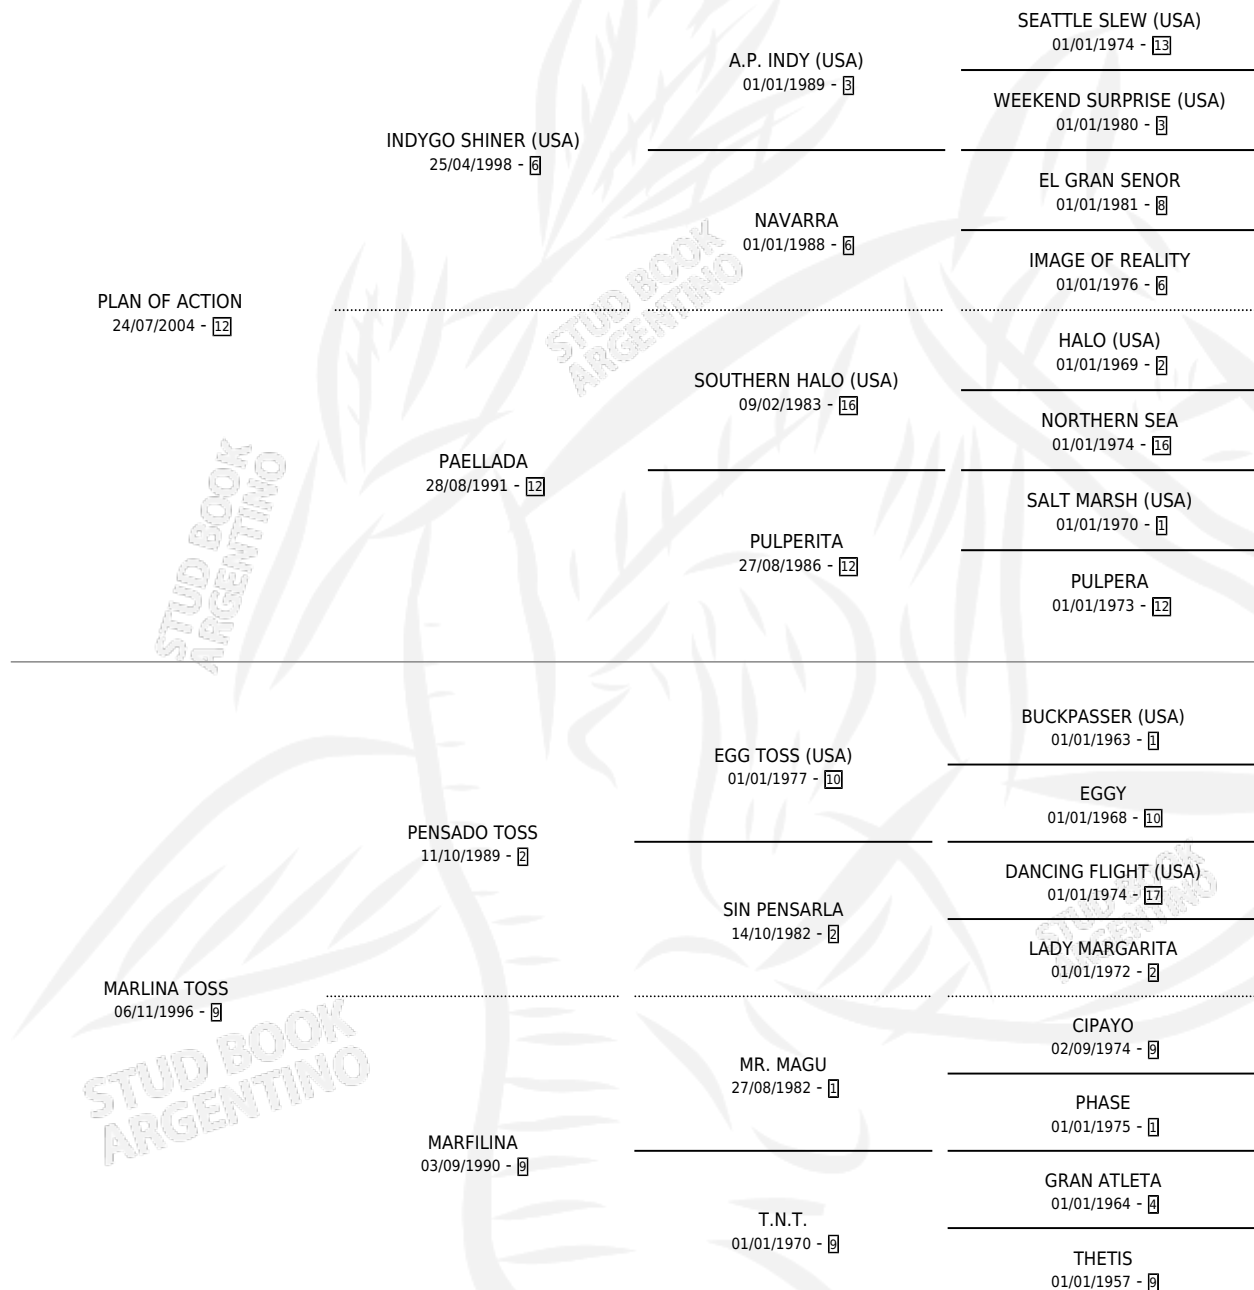

PLAN SUPREMO

por **PLAN OF ACTION** y **MARLINA TOSS** por **PENSADO TOSS**

Argentina · Macho · Alazan · SP · 15/11/2008
Familia 9-g · Volumen 40

ESTADO

TIPIFICACIÓN SANGUÍNEA	X
TIPIFICACIÓN POR ADN	✓
PASAPORTE	X
IDENTIFICACIÓN POR MICROCHIP	✓
REPRODUCTOR	X

Lugar de nacimiento: Carlos Julio
Criador: Manrique Rodolfo R.

PEDIGREE

PLAN SUPREMO

Datos oficiales del Stud Book Argentino

Documento generado el 08/05/2026

studbook.org.ar