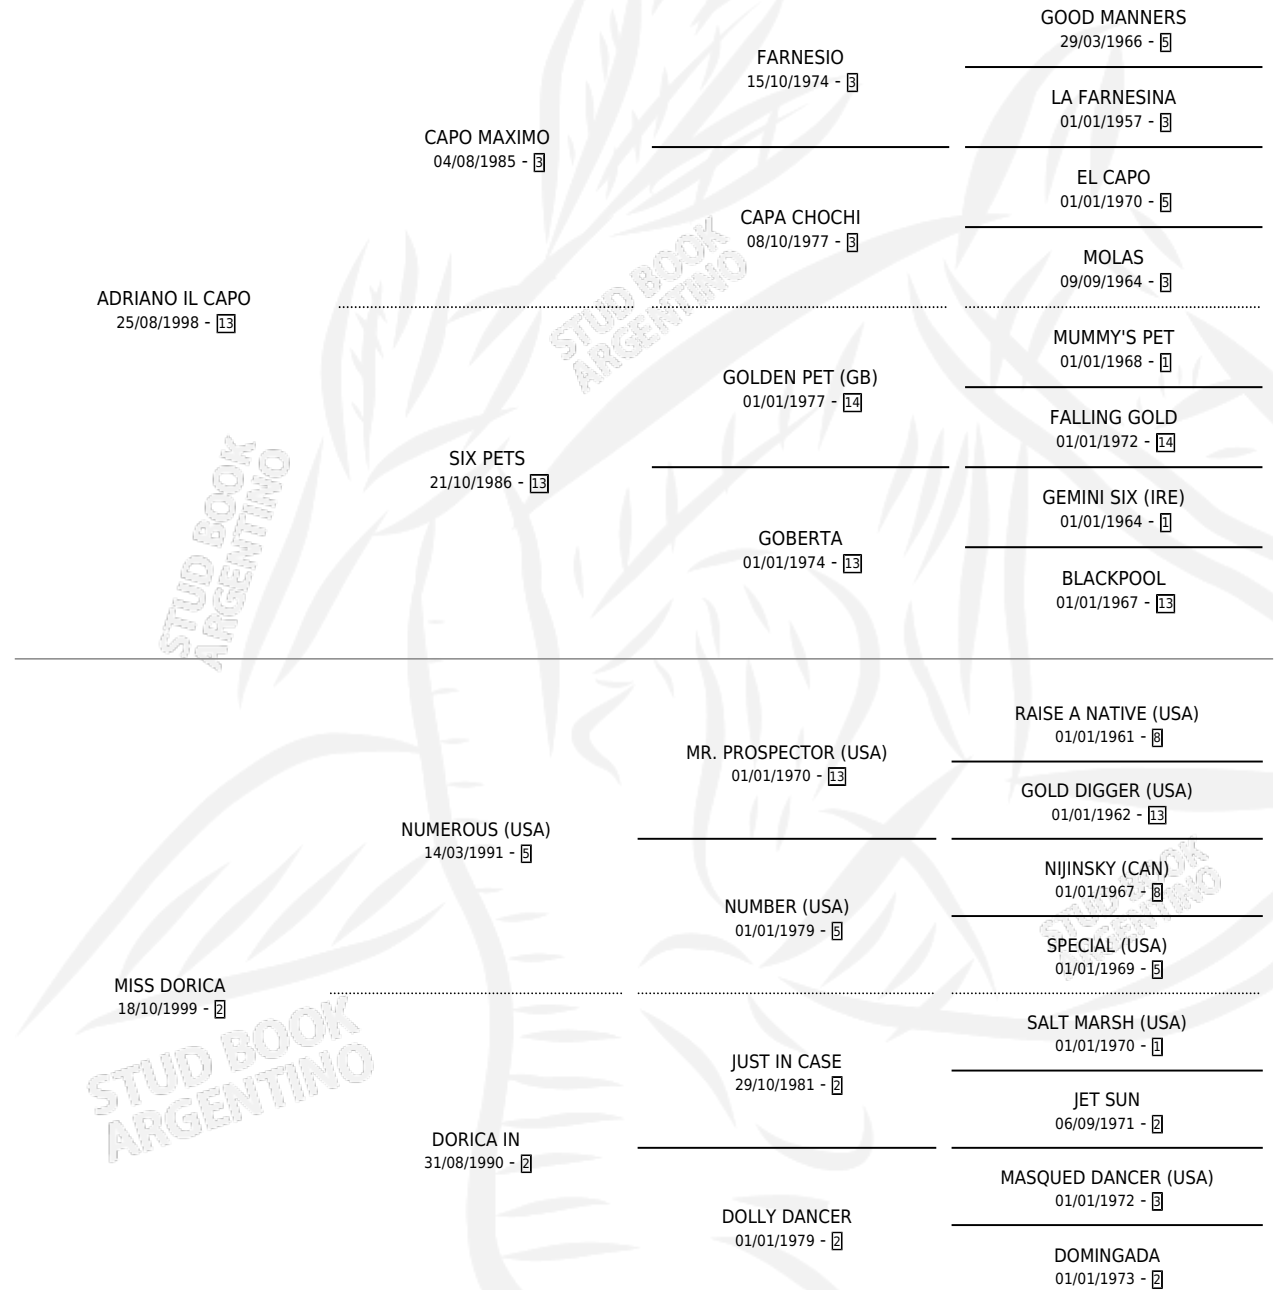

HUSSERL

por **ADRIANO IL CAPO** y **MISS DORICA** por **NUMEROUS (USA)**

Argentina · Macho · Alazan · SP · 08/11/2008
Familia 2-e · Volumen 40

ESTADO

TIPIFICACIÓN SANGUÍNEA	X
TIPIFICACIÓN POR ADN	✓
PASAPORTE	✓
IDENTIFICACIÓN POR MICROCHIP	✓
REPRODUCTOR	X

Lugar de nacimiento: Los Mimbres

Criador: Los Mimbres

PEDIGREE

CAMPAÑA

Solo carreras oficiales de Argentina

POR EDAD

EDAD	CC	1°	2°	3°	4°	5°	NP	CLC	CLG	CLCG1	CLGG1	IMPORTE	GANANCIA / CC
4 AÑOS	2	0	1	0	0	0	1	0	0	0	0	\$11,250	\$5,625
5 AÑOS	4	2	0	0	0	1	1	0	0	0	0	\$57,640	\$14,410
6 AÑOS	3	1	0	0	0	0	2	0	0	0	0	\$25,000	\$8,333
TOTALES	9	3	1	0	0	1	4	0	0	0	0	\$93,890	\$10,432
%		33.3%	11.1%	0.0%	0.0%	11.1%	44.4%	0.0%	0.0%	0.0%	0.0%		

Ganador de 3 carreras en San Isidro y La Plata - \$93,890, a los 5 y 6 años.

POR DISTANCIA

HIPODROMO	CC	1°	2°	3°	4°	5°	NP	CLC	CLG	CLCG1	CLGG1	IMPORTE
LA PLATA	6	2	1	0	0	1	2	0	0	0	0	\$68,890
1100 MTS	3	1	0	0	0	1	1	0	0	0	0	\$27,640
1000 MTS	3	1	1	0	0	0	1	0	0	0	0	\$41,250
PALERMO	2	0	0	0	0	0	2	0	0	0	0	\$0
1100 MTS	1	0	0	0	0	0	1	0	0	0	0	\$0
1000 MTS	1	0	0	0	0	0	1	0	0	0	0	\$0
SAN ISIDRO	1	1	0	0	0	0	0	0	0	0	0	\$25,000
1200 MTS	1	1	0	0	0	0	0	0	0	0	0	\$25,000