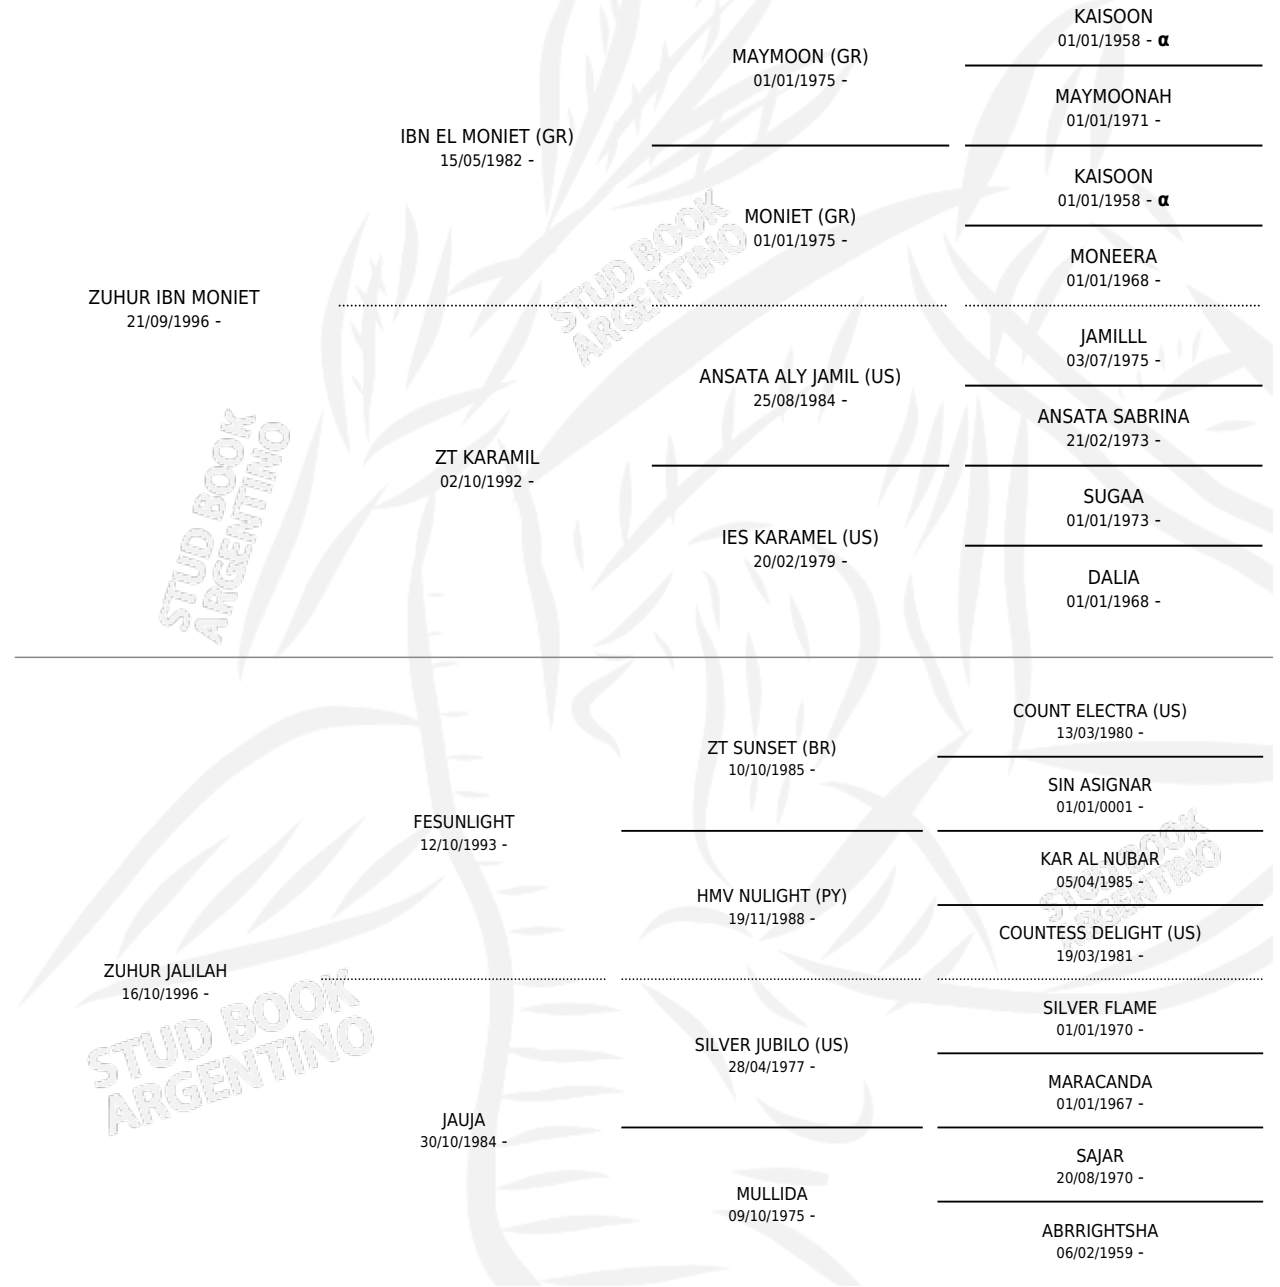

## ESTADO

TIPIFICACIÓN SANGUÍNEA	X
TIPIFICACIÓN POR ADN	X
PASAPORTE	X
IDENTIFICACIÓN POR MICROCHIP	X
REPRODUCTOR	X

**Lugar de nacimiento:** El Remanso de Corrientes  
**Criador:** Sin dato

## PEDIGREE

INBREEDING :  $\alpha$