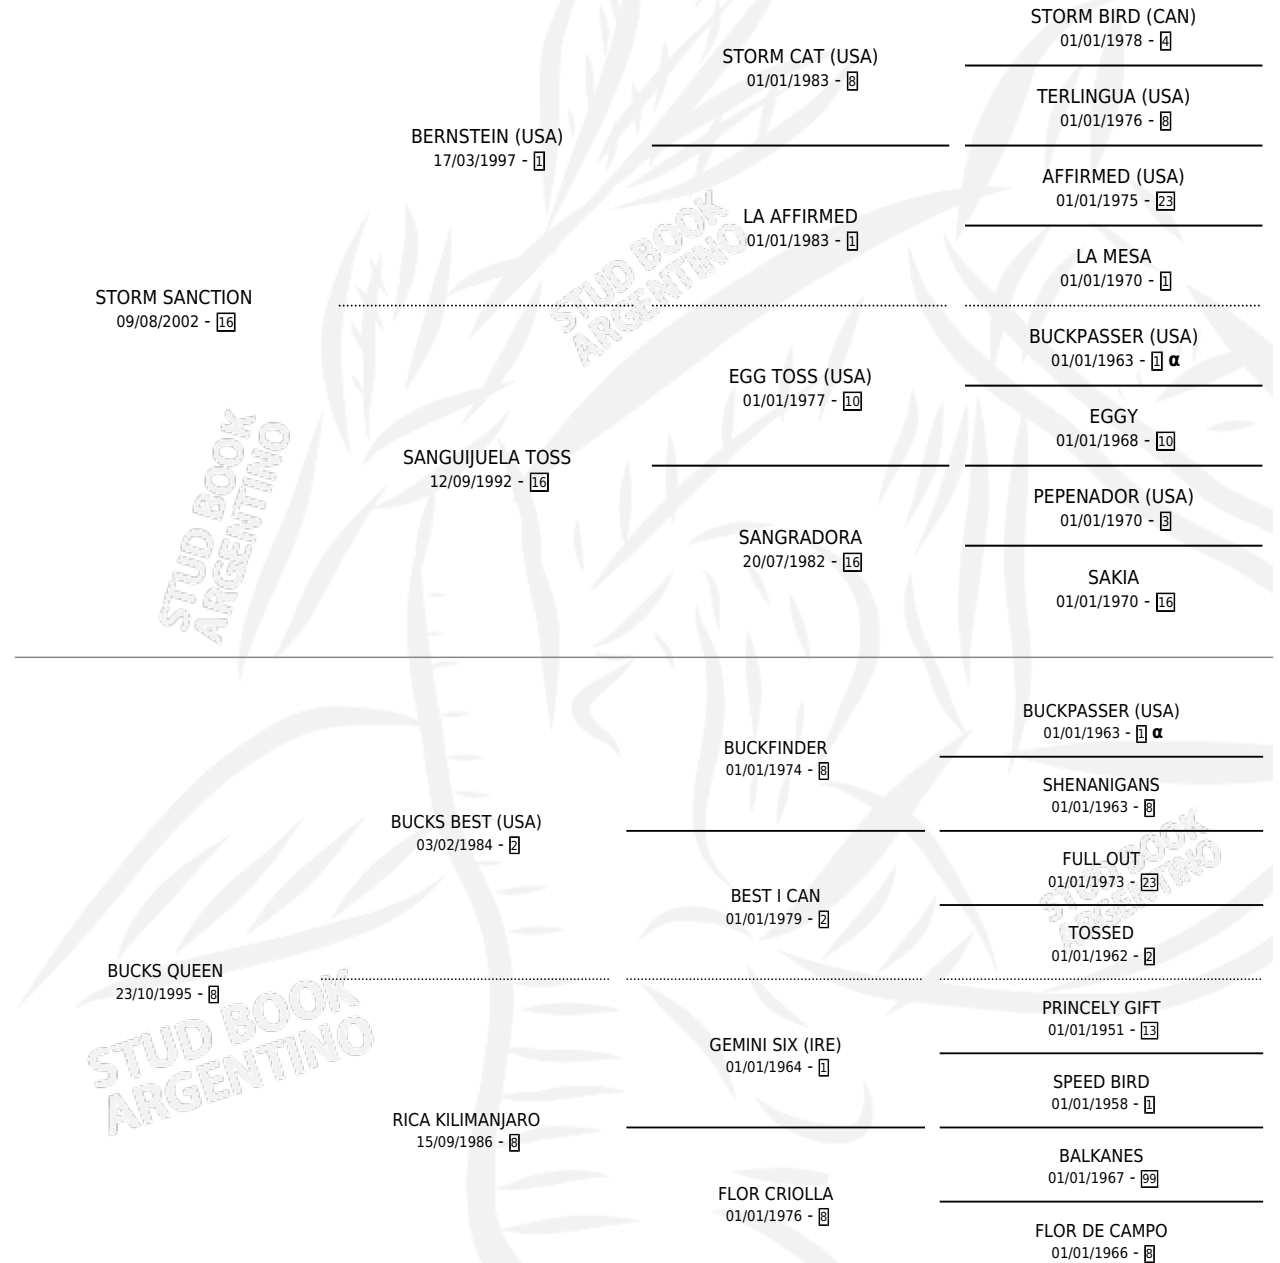

STORM MAESTRO

por **STORM SANCTION** y **BUCKS QUEEN** por **BUCKS BEST (USA)**

Argentina · Macho · Alazan · SP · 11/09/2008
Familia 8-g · Volumen 40

ESTADO

TIPIFICACIÓN SANGUÍNEA	X
TIPIFICACIÓN POR ADN	✓
PASAPORTE	✓
IDENTIFICACIÓN POR MICROCHIP	X
REPRODUCTOR	X

Lugar de nacimiento: Traslasierra
Criador: Sin dato

PEDIGREE

INBREEDING : α

STORM MAESTRO

Datos oficiales del Stud Book Argentino

Documento generado el 11/06/2026

studbook.org.ar