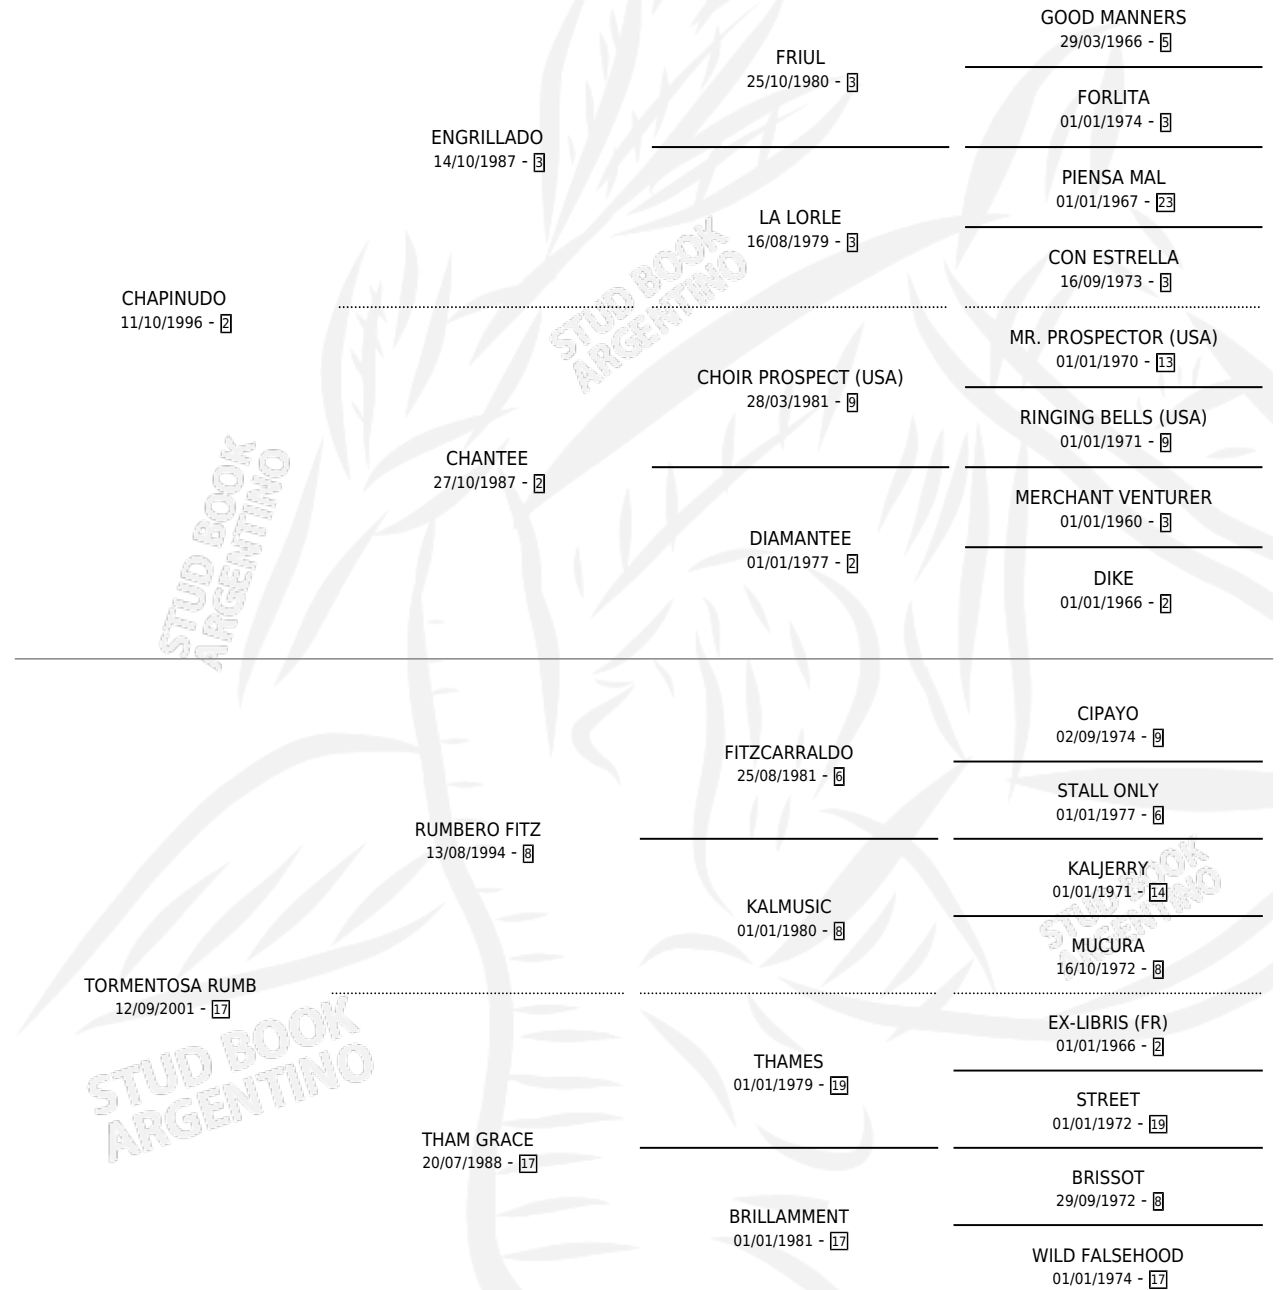

OLIMPICO CHA

por CHAPINUDO y TORMENTOSA RUMB por RUMBERO FITZ

Argentina · Macho · Alazan · SP · 07/11/2008
Familia 17-b · Volumen 40

ESTADO

TIPIFICACIÓN SANGUÍNEA	X
TIPIFICACIÓN POR ADN	✓
PASAPORTE	✓
IDENTIFICACIÓN POR MICROCHIP	✓
REPRODUCTOR	X

Lugar de nacimiento: La Inesita
Criador: Sin dato

PEDIGREE

OLIMPICO CHA

Datos oficiales del Stud Book Argentino

Documento generado el 15/05/2026

studbook.org.ar