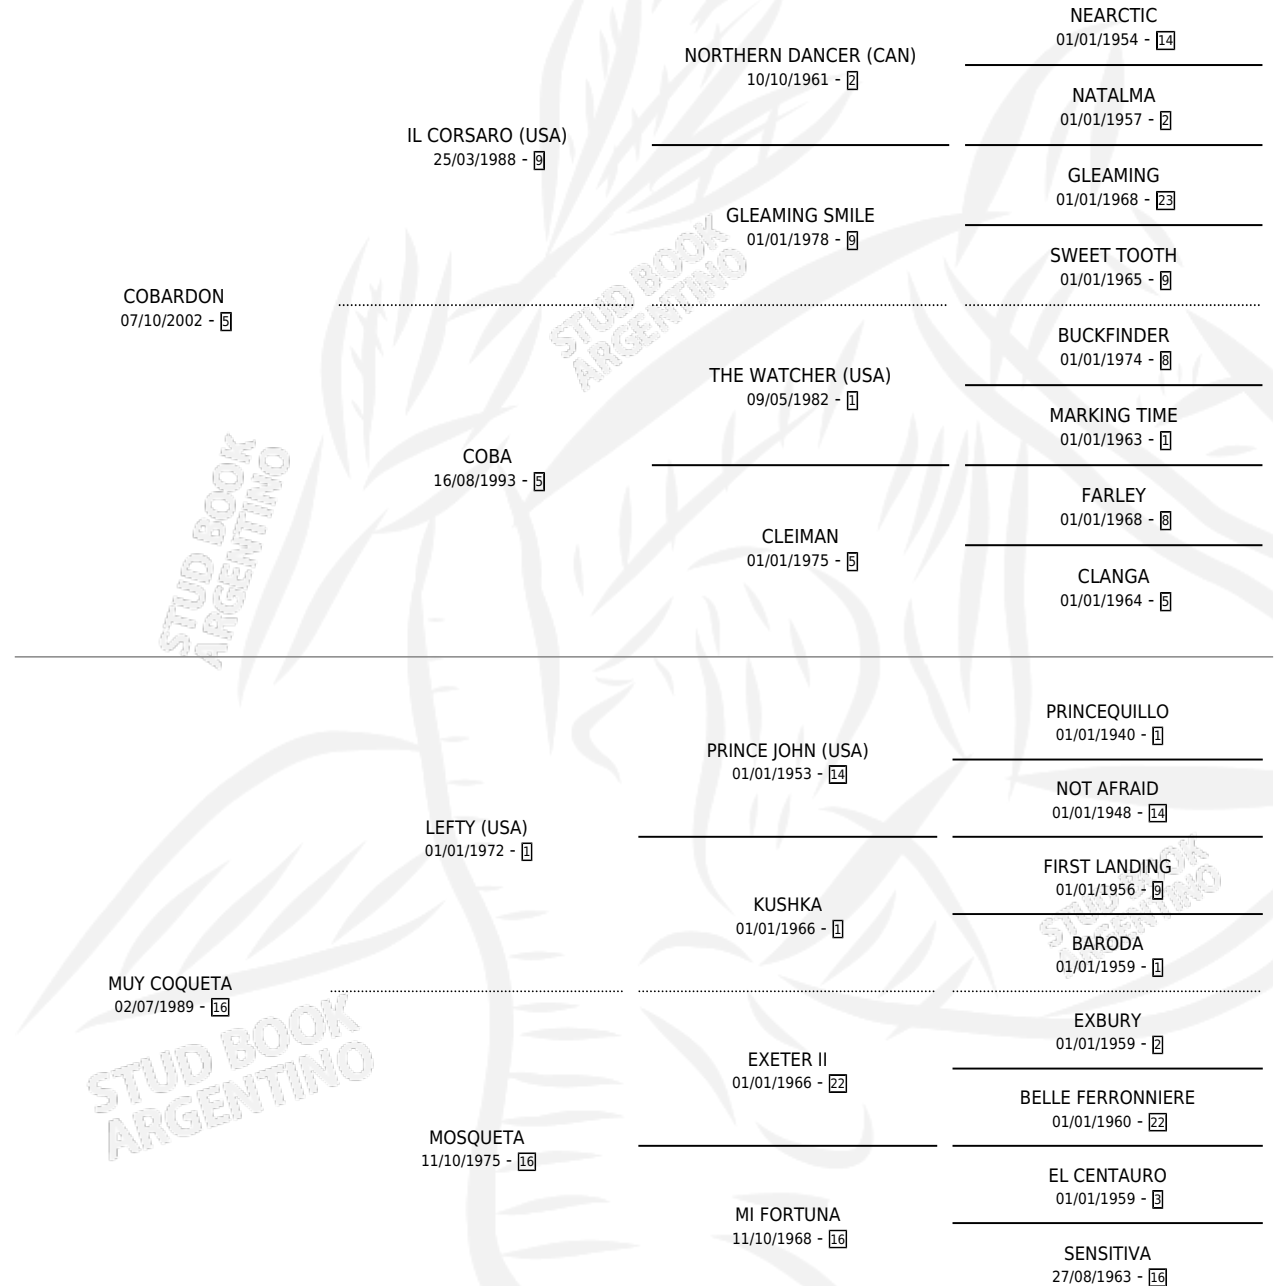

MILAGROSO MIL

por COBARDON y MUY COQUETA por LEFTY (USA)

Argentina · Macho · Alazan · SP · 18/11/2008
Familia 16-e · Volumen 40

ESTADO

TIPIFICACIÓN SANGUÍNEA	X
TIPIFICACIÓN POR ADN	✓
PASAPORTE	✓
IDENTIFICACIÓN POR MICROCHIP	✓
REPRODUCTOR	X

Lugar de nacimiento: 14 De Julio

Criador: Raspo Walter Jose

PEDIGREE