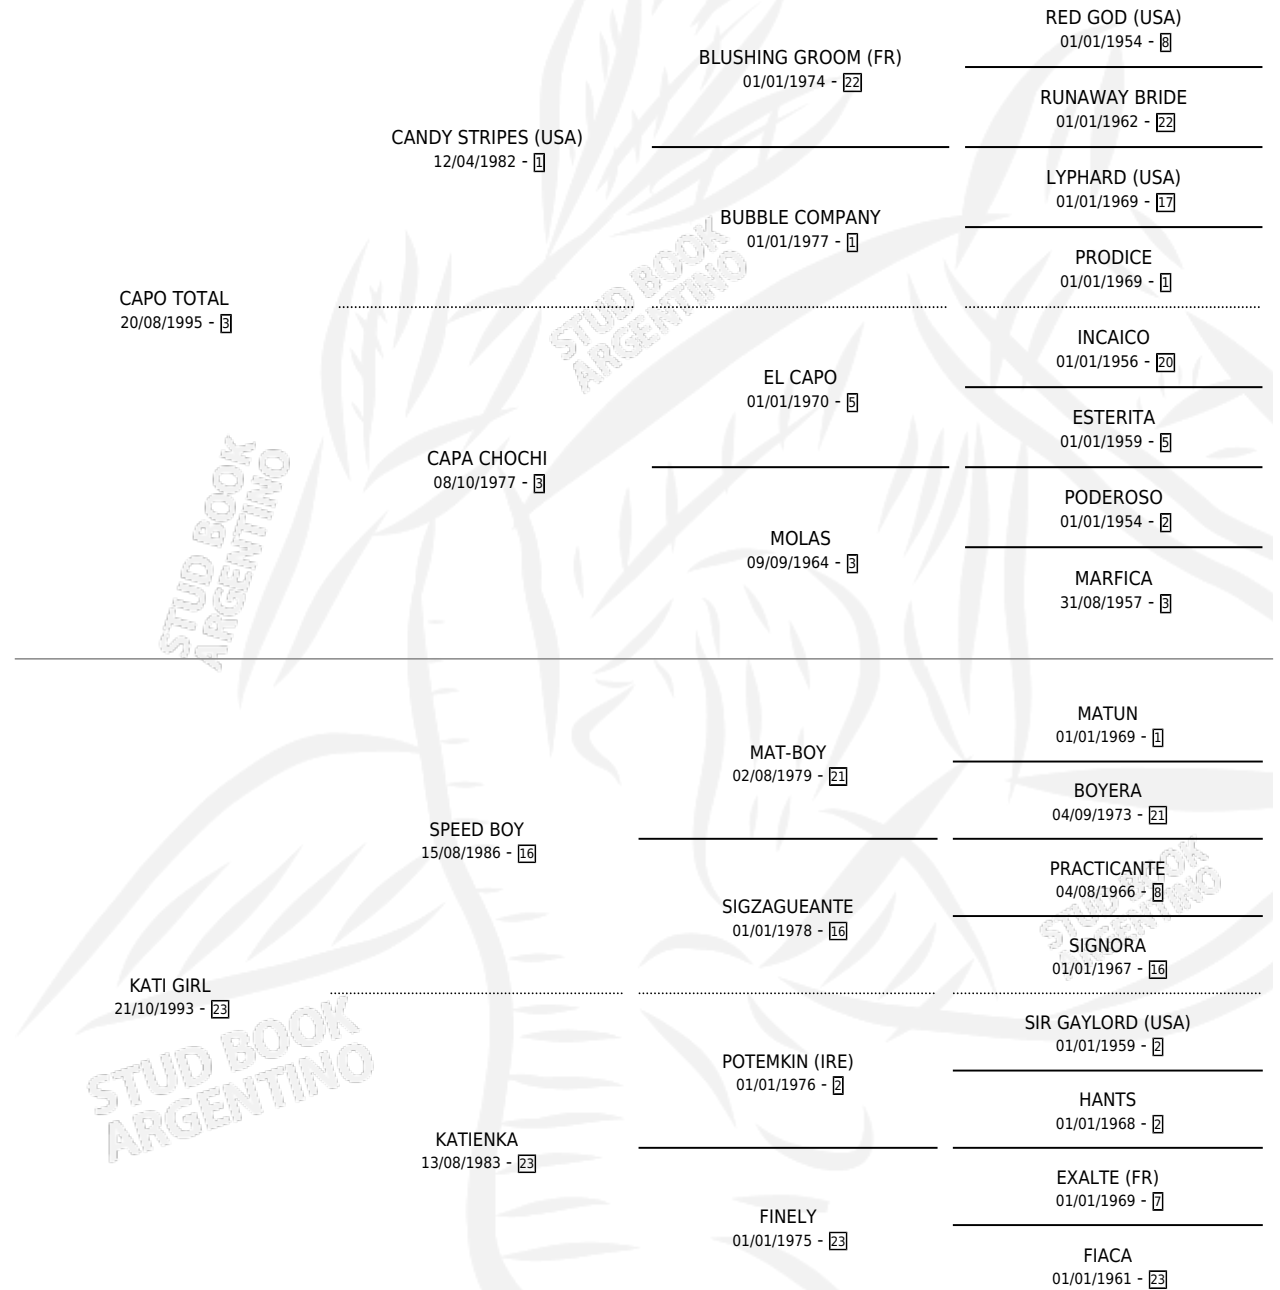

CAPO CARLINHO

por CAPO TOTAL y KATI GIRL por SPEED BOY

Argentina · Macho · Alazan · SP · 08/10/2008
Familia 23-a · Volumen 40

ESTADO

TIPIFICACIÓN SANGUÍNEA	X
TIPIFICACIÓN POR ADN	✓
PASAPORTE	✓
IDENTIFICACIÓN POR MICROCHIP	✓
REPRODUCTOR	X

Lugar de nacimiento: Rancho Grande

Criador: Sin dato

PEDIGREE

CAPO CARLINHO

Datos oficiales del Stud Book Argentino

Documento generado el 05/05/2026

studbook.org.ar