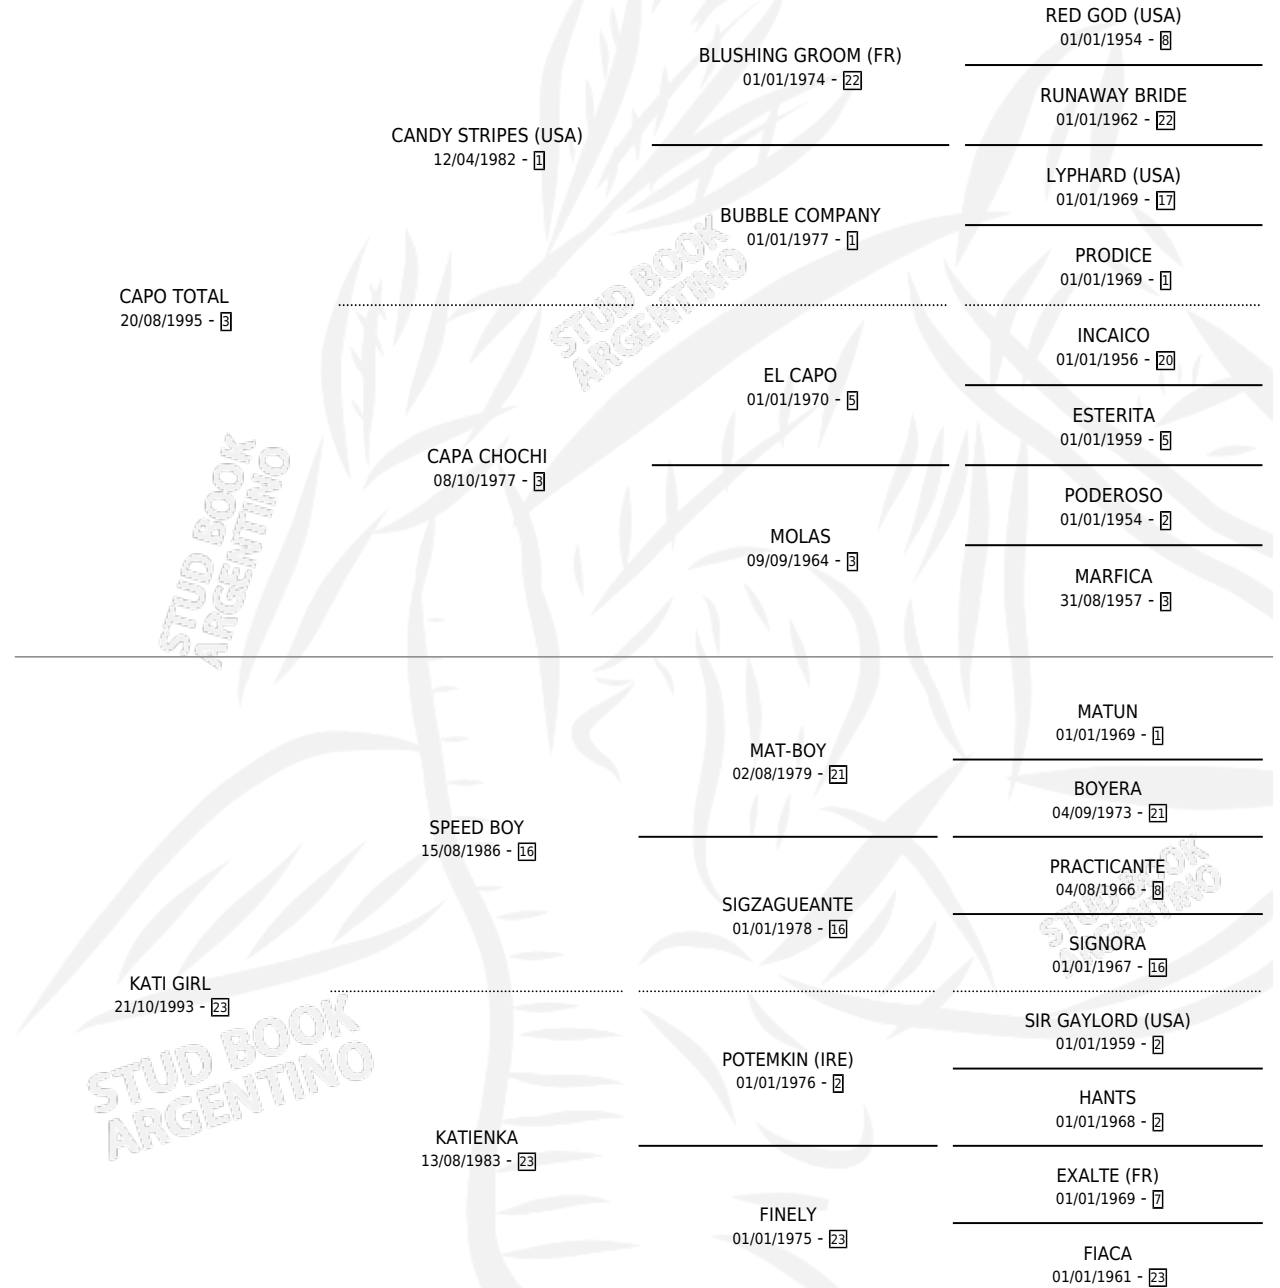

CAPO CARLINHO

por CAPO TOTAL y KATI GIRL por SPEED BOY

Argentina · Macho · Alazan · SP · 08/10/2008
Familia 23-a · Volumen 40

ESTADO

TIPIFICACIÓN SANGUÍNEA	X
TIPIFICACIÓN POR ADN	✓
PASAPORTE	✓
IDENTIFICACIÓN POR MICROCHIP	✓
REPRODUCTOR	X

Lugar de nacimiento: Rancho Grande

Criador: Sin dato

PEDIGREE

CAPO CARLINHO

Datos oficiales del Stud Book Argentino

Documento generado el 21/09/2024

studbook.org.ar