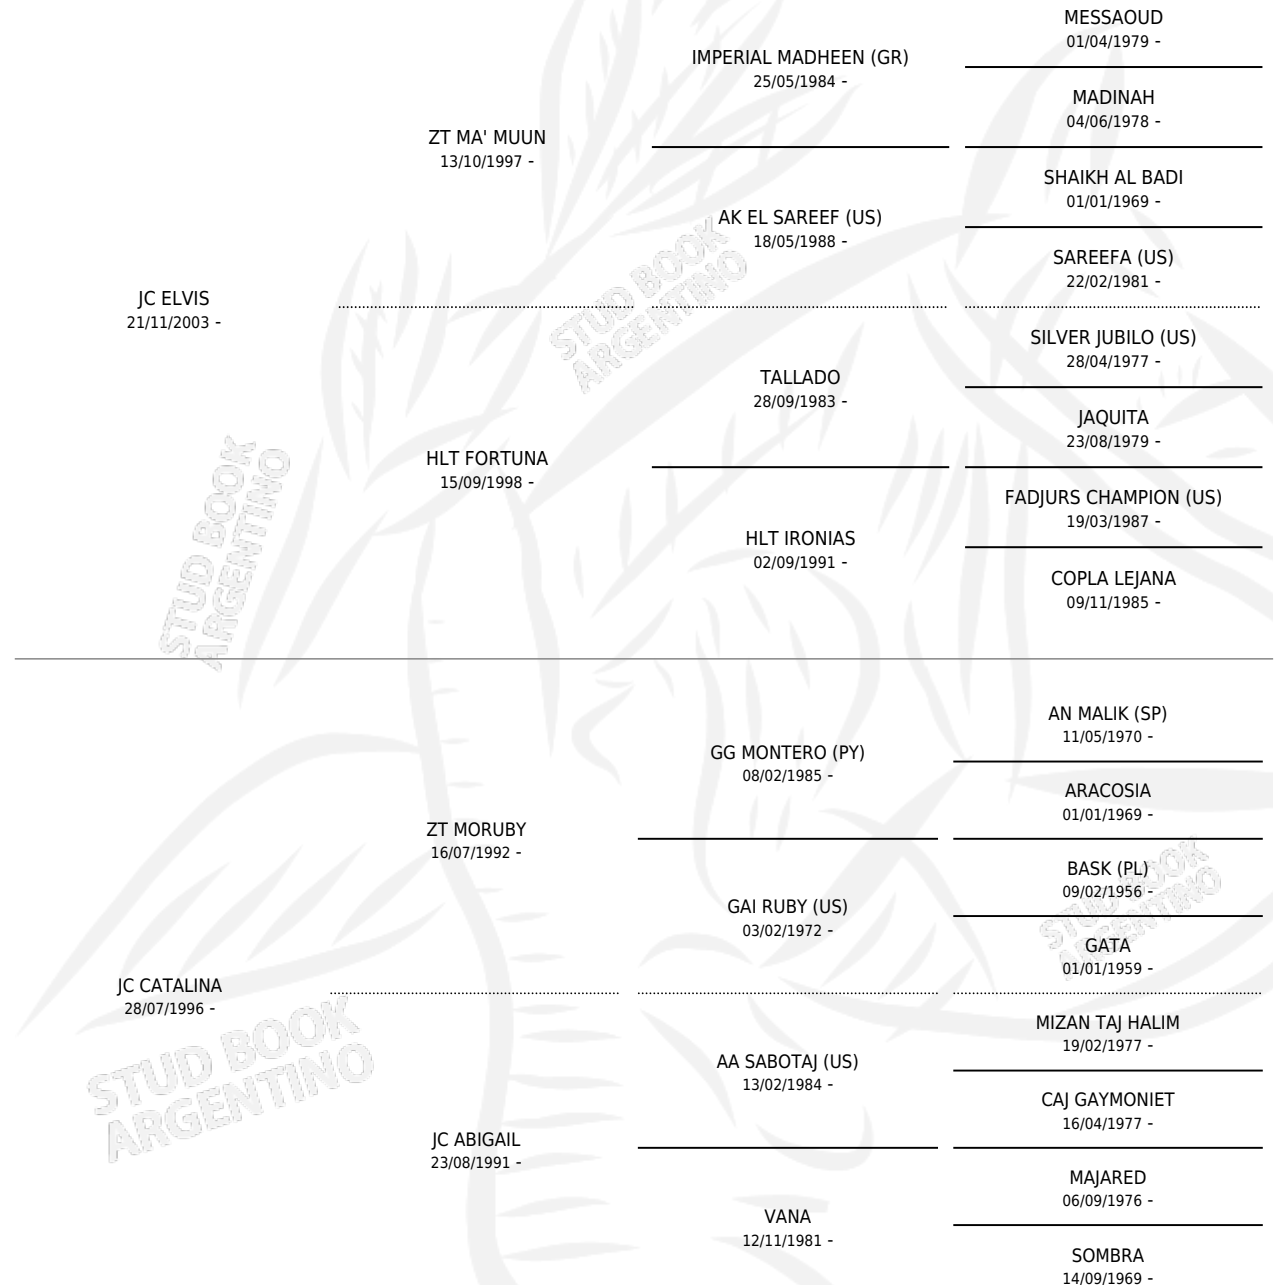

JC TEMPO

por JC ELVIS y JC CATALINA por ZT MORUBY

Argentina · Macho · Tordillo · AP · 19/11/2008
Familia · Volumen 40

ESTADO

TIPIFICACIÓN SANGUÍNEA	X
TIPIFICACIÓN POR ADN	X
PASAPORTE	X
IDENTIFICACIÓN POR MICROCHIP	X
REPRODUCTOR	X

Lugar de nacimiento: Solyman

Criador: Solyman

PEDIGREE