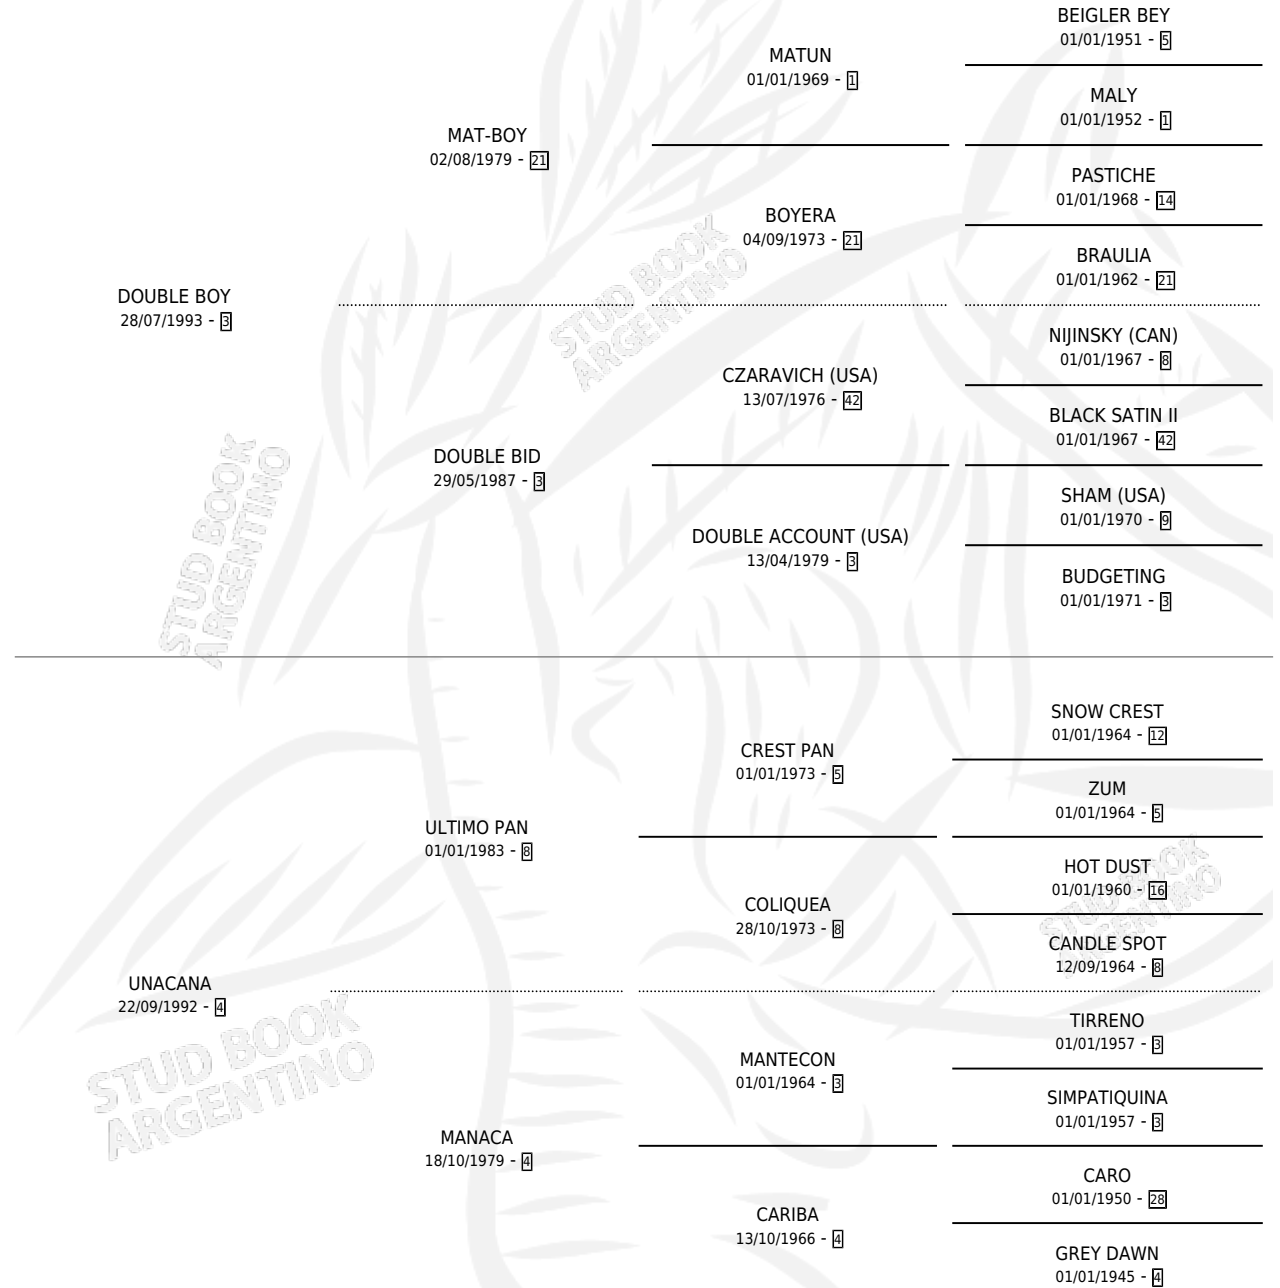

DOUBLE PLATENSE

por **DOUBLE BOY** y **UNACANA** por **ULTIMO PAN**

Argentina · Hembra · Alazan · SP · 12/11/2008
Familia 4-k · Volumen 40

ESTADO

| | |
|------------------------------|---|
| TIPIFICACIÓN SANGUÍNEA | X |
| TIPIFICACIÓN POR ADN | X |
| PASAPORTE | X |
| IDENTIFICACIÓN POR MICROCHIP | X |
| REPRODUCTOR | X |

Lugar de nacimiento: El Jaguel

Criador: Melipal

PEDIGREE

DOUBLE PLATENSE

Datos oficiales del Stud Book Argentino

Documento generado el 31/10/2024

studbook.org.ar