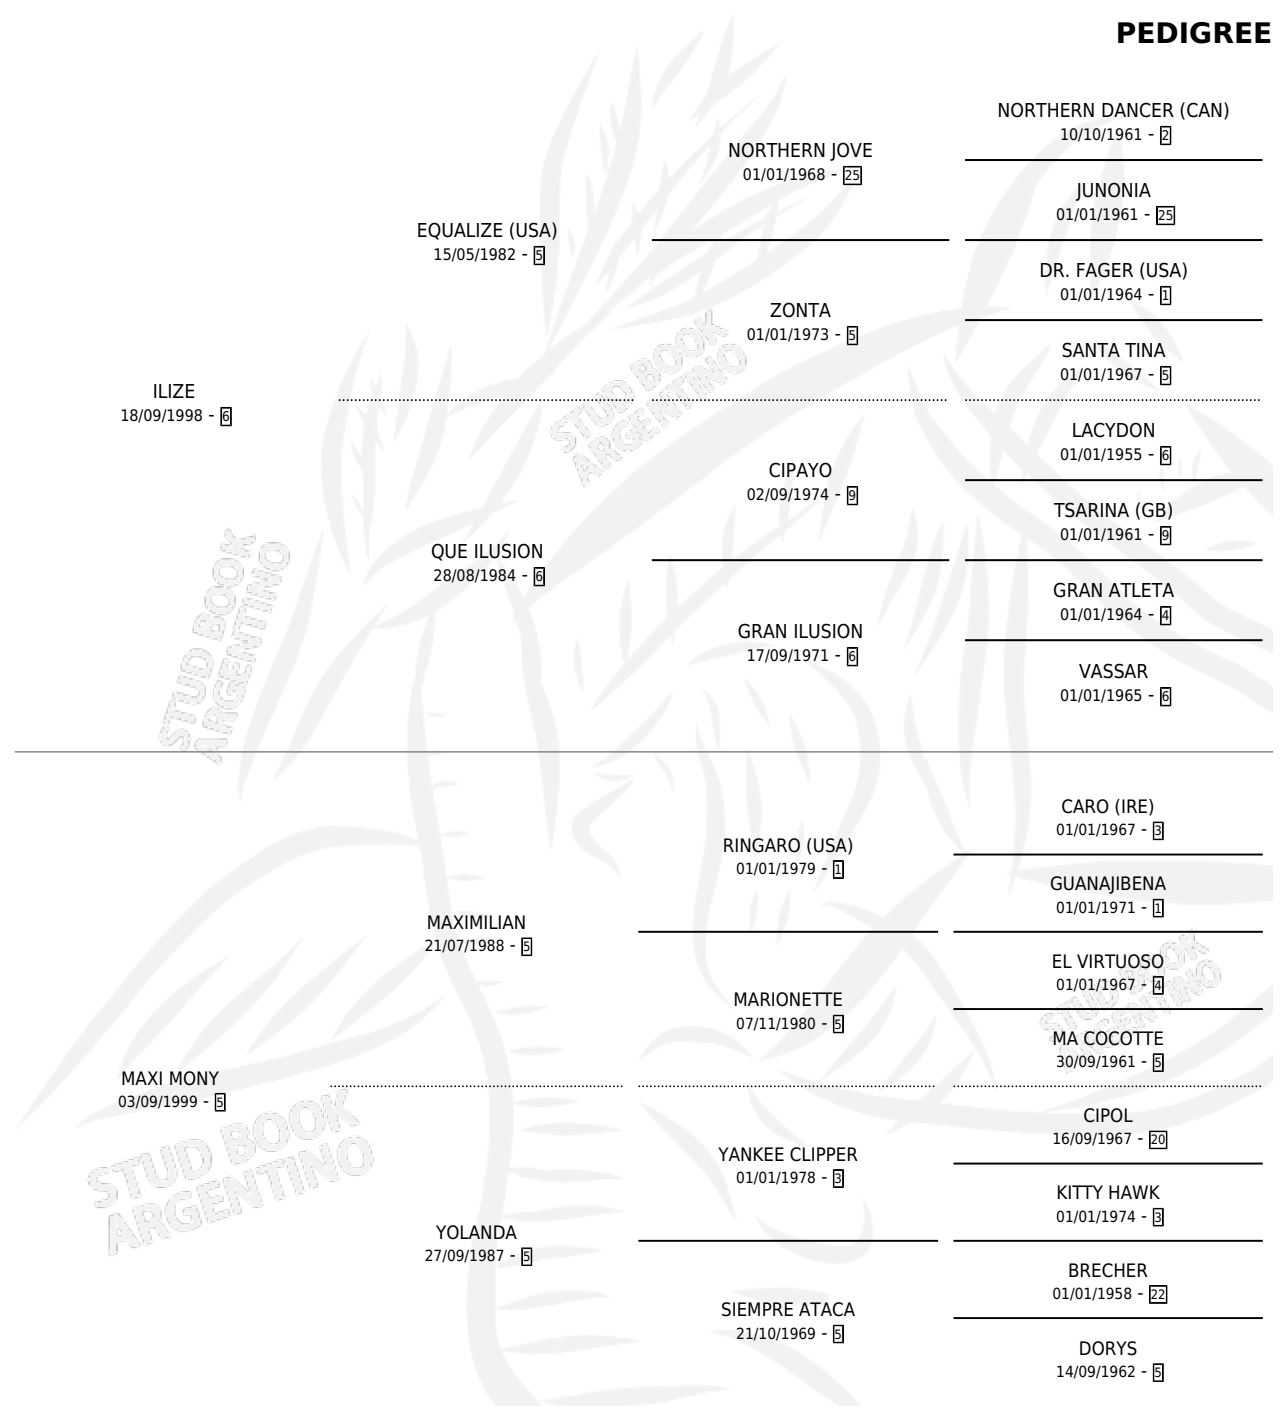

JUAN ILIZE

por ILIZE y MAXI MONY por MAXIMILIAN

Argentina · Macho · Zaino · SP · 05/11/2008
Familia 5-h · Volumen 40

ESTADO

TIPIFICACIÓN SANGUÍNEA	X
TIPIFICACIÓN POR ADN	✓
PASAPORTE	✓
IDENTIFICACIÓN POR MICROCHIP	✓
REPRODUCTOR	X

Lugar de nacimiento: Vale Rox

Criador: Vale Rox

PEDIGREE

JUAN ILIZE

Datos oficiales del Stud Book Argentino

Documento generado el 03/05/2026

studbook.org.ar