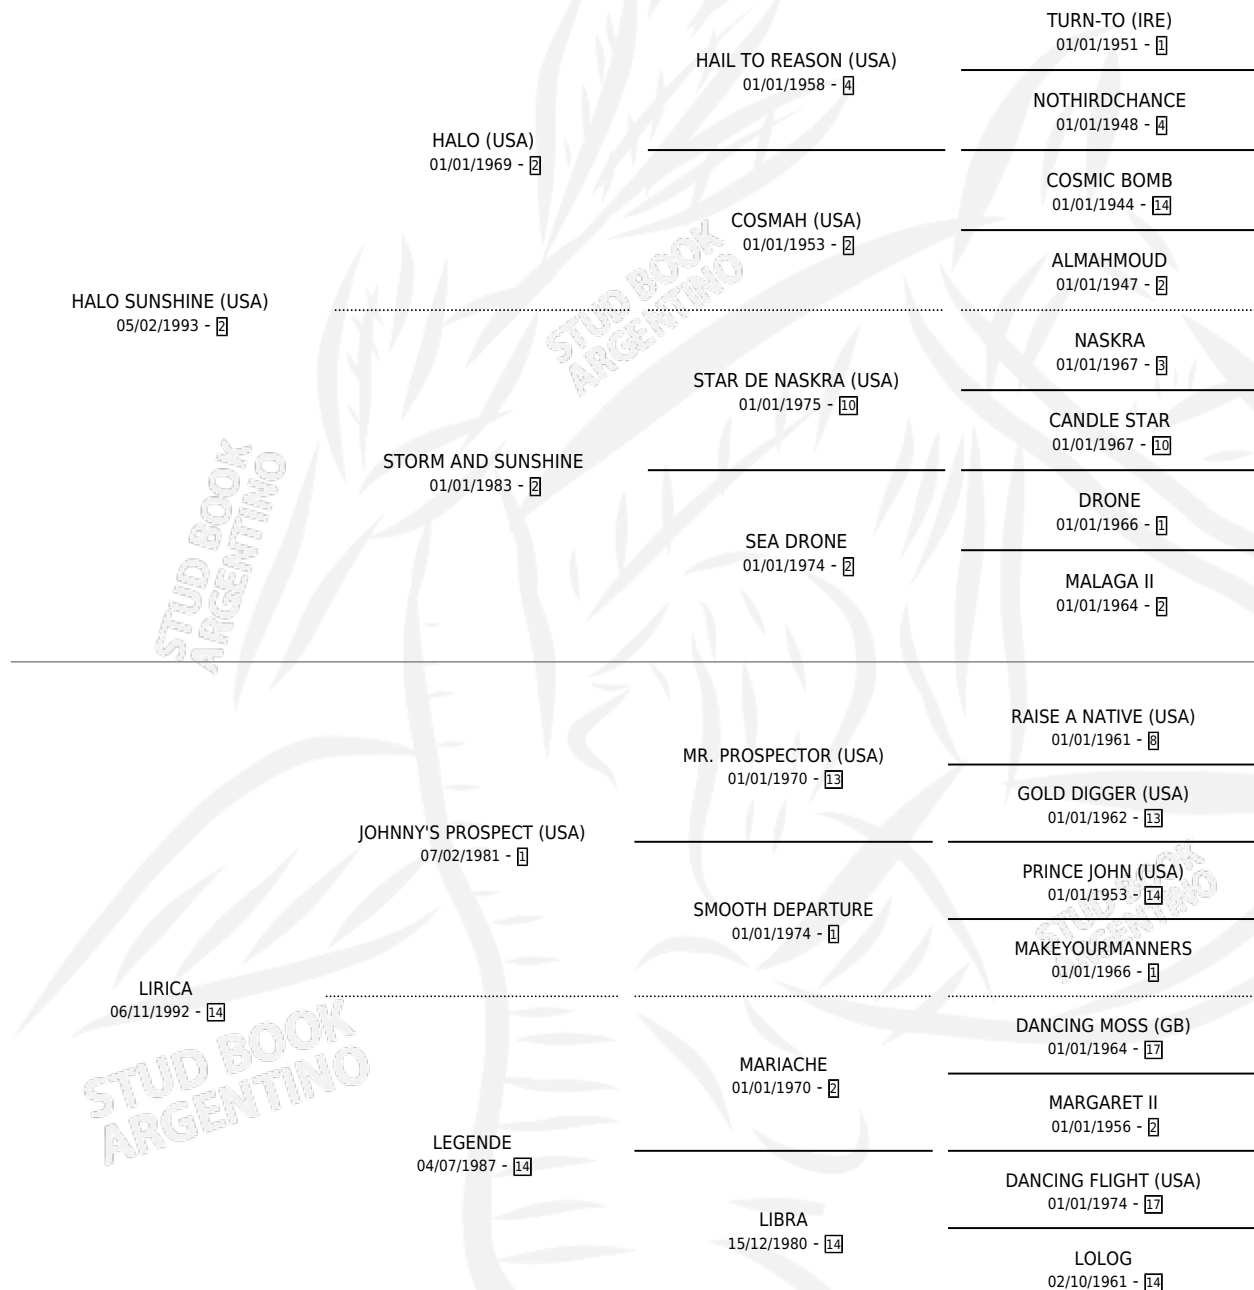

LA GRAN SOLISTA

por HALO SUNSHINE (USA) y LIRICA por JOHNNY'S PROSPECT (USA)

Argentina · Hembra · Zaino Colorado · SP · 20/11/2008
Familia 14-e · Volumen 40

ESTADO

TIPIFICACIÓN SANGUÍNEA	X
TIPIFICACIÓN POR ADN	✓
PASAPORTE	✓
IDENTIFICACIÓN POR MICROCHIP	✓
REPRODUCTOR	X

Lugar de nacimiento: Las Cuatro M
Criador: Ceb Agropecuaria Sa

PEDIGREE

CAMPAÑA

Solo carreras oficiales de Argentina

POR EDAD

EDAD	CC	1°	2°	3°	4°	5°	NP	CLC	CLG	CLCG1	CLGG1	IMPORTE	GANANCIA / CC
3 AÑOS	1	0	0	0	0	0	1	0	0	0	0	\$0	\$0
4 AÑOS	9	0	2	0	5	1	1	0	0	0	0	\$42,250	\$4,694
5 AÑOS	2	1	0	0	1	0	0	0	0	0	0	\$24,500	\$12,250
TOTALES	12	1	2	0	6	1	2	0	0	0	0	\$66,750	\$5,563
%		8.3%	16.7%	0.0%	50.0%	8.3%	16.7%	0.0%	0.0%	0.0%	0.0%		

Ganadora en San Isidro - \$66,750, a los 5 años.

POR DISTANCIA

HIPODROMO	CC	1°	2°	3°	4°	5°	NP	CLC	CLG	CLCG1	CLGG1	IMPORTE
SAN ISIDRO	4	1	1	0	1	0	1	0	0	0	0	\$36,400
1200 MTS	2	1	0	0	0	0	1	0	0	0	0	\$22,000
1000 MTS	2	0	1	0	1	0	0	0	0	0	0	\$14,400
PALERMO	6	0	1	0	4	0	1	0	0	0	0	\$23,300
1200 MTS	1	0	0	0	1	0	0	0	0	0	0	\$2,500
1000 MTS	5	0	1	0	3	0	1	0	0	0	0	\$20,800
LA PLATA	2	0	0	0	1	1	0	0	0	0	0	\$7,050
1000 MTS	2	0	0	0	1	1	0	0	0	0	0	\$7,050