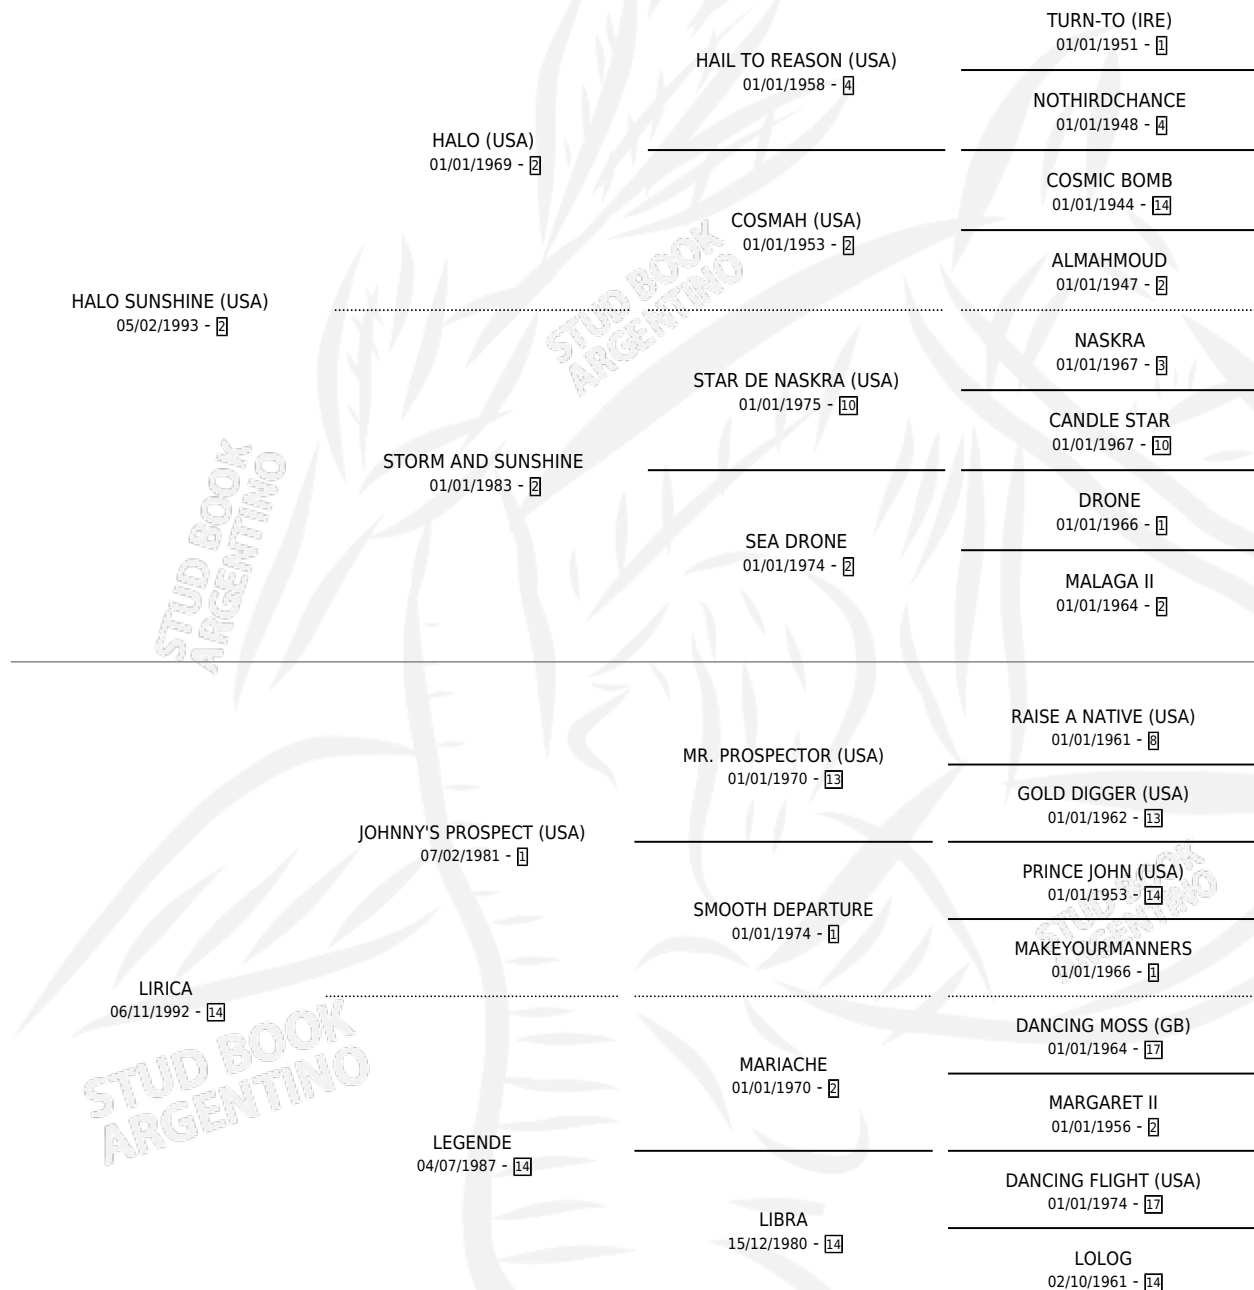

LA GRAN SOLISTA

por HALO SUNSHINE (USA) y LIRICA por JOHNNY'S PROSPECT (USA)

Argentina · Hembra · Zaino Colorado · SP · 20/11/2008
Familia 14-e · Volumen 40

ESTADO

TIPIFICACIÓN SANGUÍNEA	X
TIPIFICACIÓN POR ADN	✓
PASAPORTE	✓
IDENTIFICACIÓN POR MICROCHIP	✓
REPRODUCTOR	X

Lugar de nacimiento: Las Cuatro M
Criador: Ceb Agropecuaria Sa

PEDIGREE