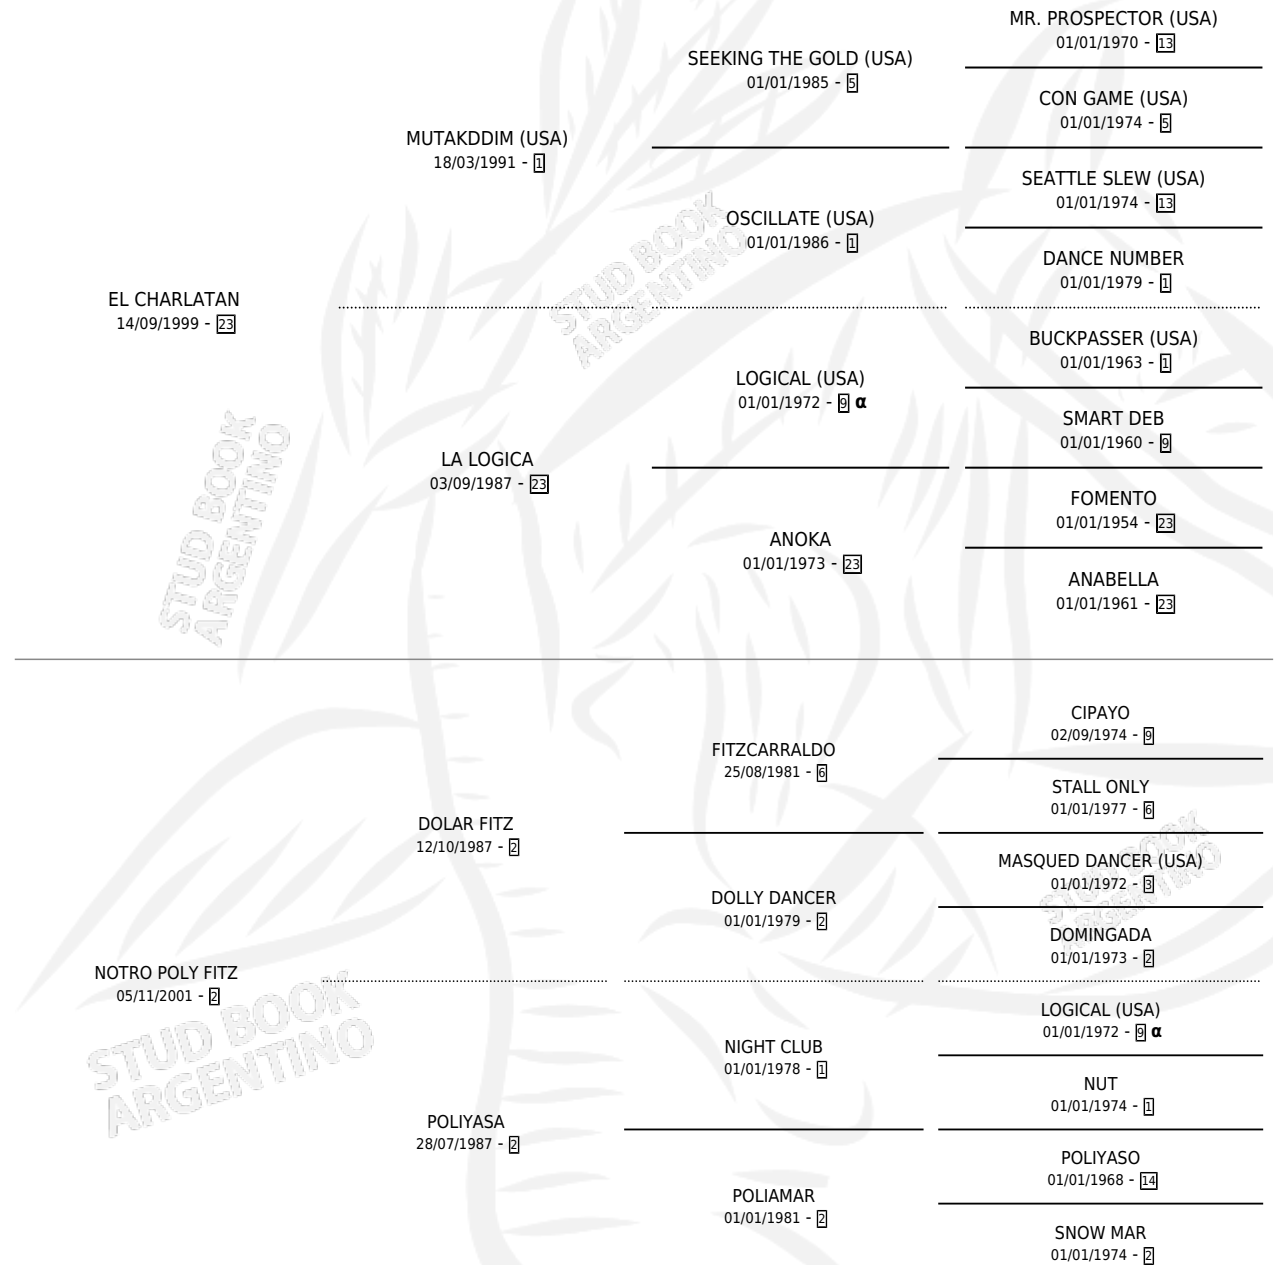

## ESTADO

TIPIFICACIÓN SANGUÍNEA	X
TIPIFICACIÓN POR ADN	✓
PASAPORTE	✓
IDENTIFICACIÓN POR MICROCHIP	✓
REPRODUCTOR	X

**Lugar de nacimiento:** Gaviota de Mar

**Criador:** Gaviota de Mar

## PEDIGREE

INBREEDING : α