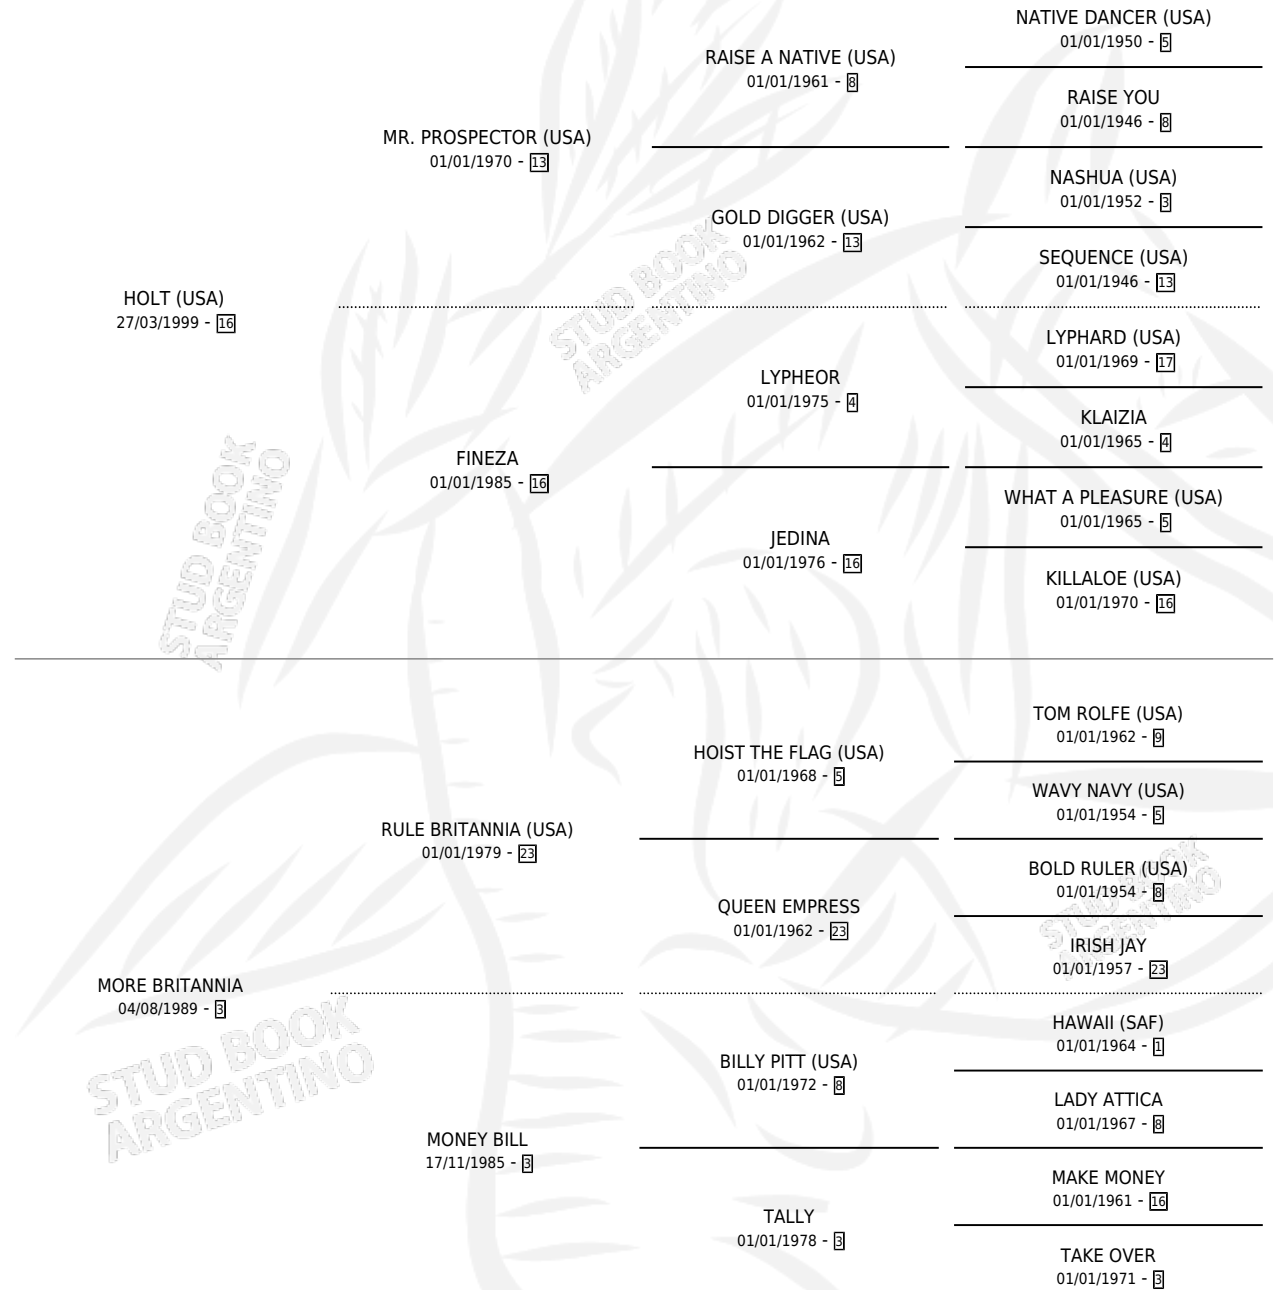

EL ERRANTE

por **HOLT (USA)** y **MORE BRITANNIA** por **RULE BRITANNIA (USA)**

Argentina · Macho · Zaino · SP · 16/11/2008
Familia 3-b · Volumen 40

ESTADO

TIPIFICACIÓN SANGUÍNEA	X
TIPIFICACIÓN POR ADN	✓
PASAPORTE	✓
IDENTIFICACIÓN POR MICROCHIP	X
REPRODUCTOR	X

Lugar de nacimiento: David
Criador: Sin dato

PEDIGREE

CAMPAÑA

Solo carreras oficiales de Argentina

POR EDAD

EDAD	CC	1°	2°	3°	4°	5°	NP	CLC	CLG	CLCG1	CLGG1	IMPORTE	GANANCIA / CC
4 AÑOS	2	0	1	0	0	0	1	0	0	0	0	\$11,250	\$5,625
6 AÑOS	1	0	0	0	0	0	1	0	0	0	0	\$0	\$0
TOTALES	3	0	1	0	0	0	2	0	0	0	0	\$11,250	\$3,750
%		0.0%	33.3%	0.0%	0.0%	0.0%	66.7%	0.0%	0.0%	0.0%	0.0%		