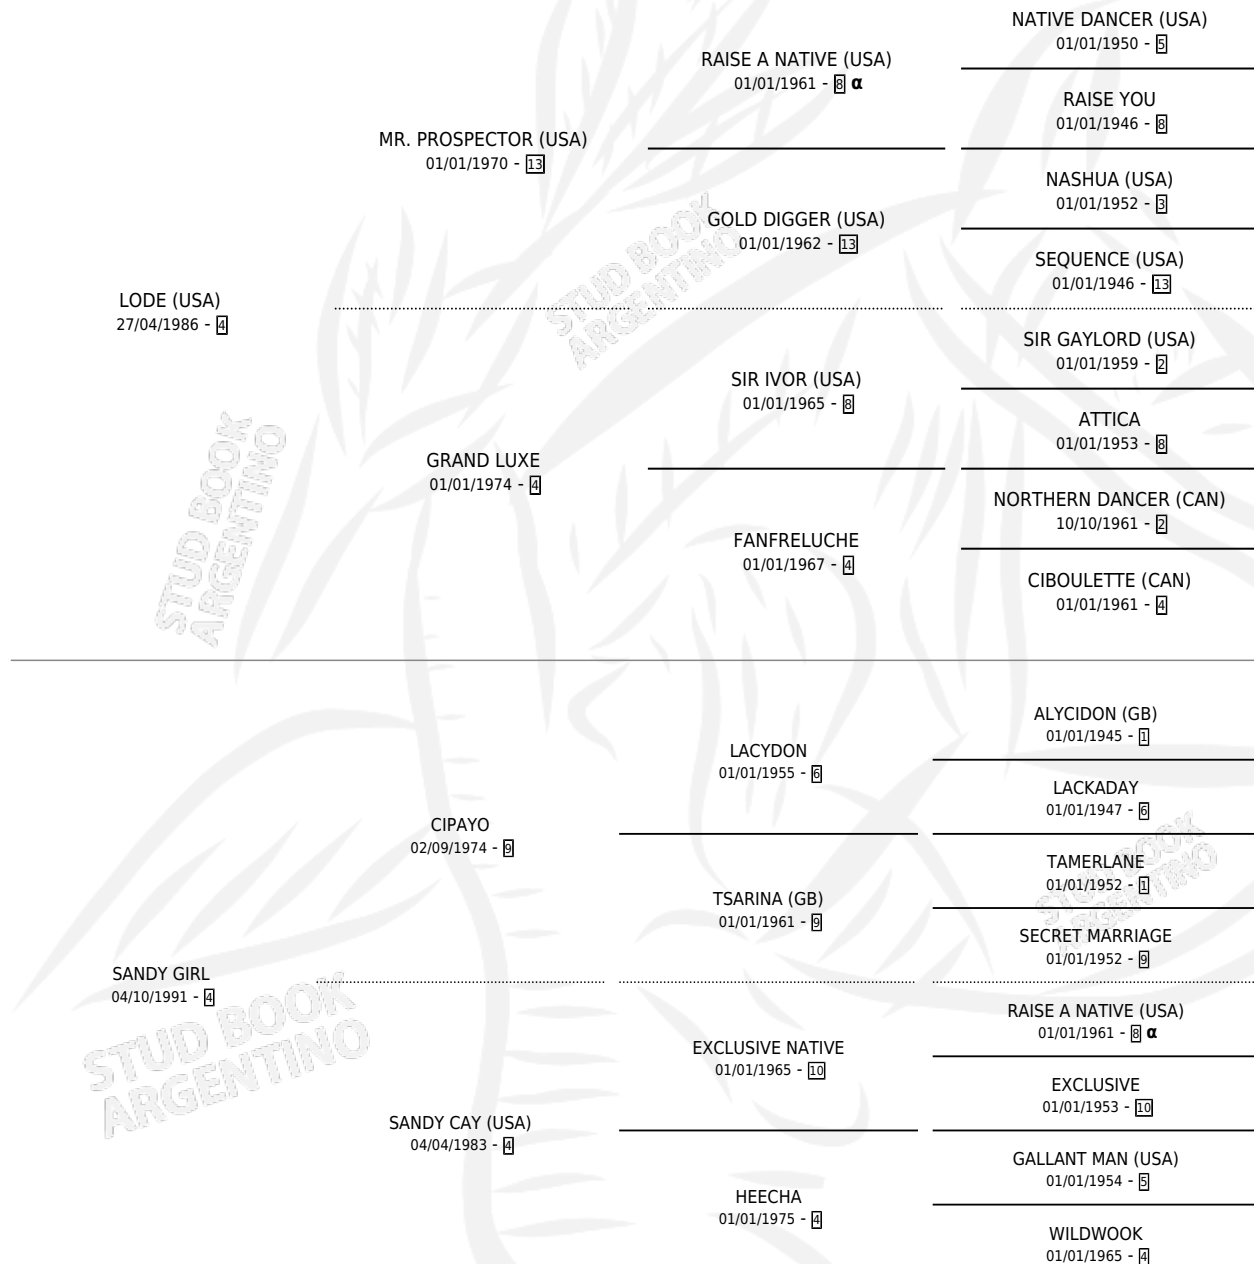

# NIÑA DE CAMPO

por **LODE (USA)** y **SANDY GIRL** por **CIPAYO**

Argentina · Hembra · Zaino · SP · 17/11/2008  
Familia 4-m · Volumen 40

## ESTADO

TIPIFICACIÓN SANGUÍNEA	X
TIPIFICACIÓN POR ADN	✓
PASAPORTE	✓
IDENTIFICACIÓN POR MICROCHIP	✓
REPRODUCTOR	X

**Lugar de nacimiento:** La Querencia

**Criador:** Sin dato

## PEDIGREE

INBREEDING :  $\alpha$