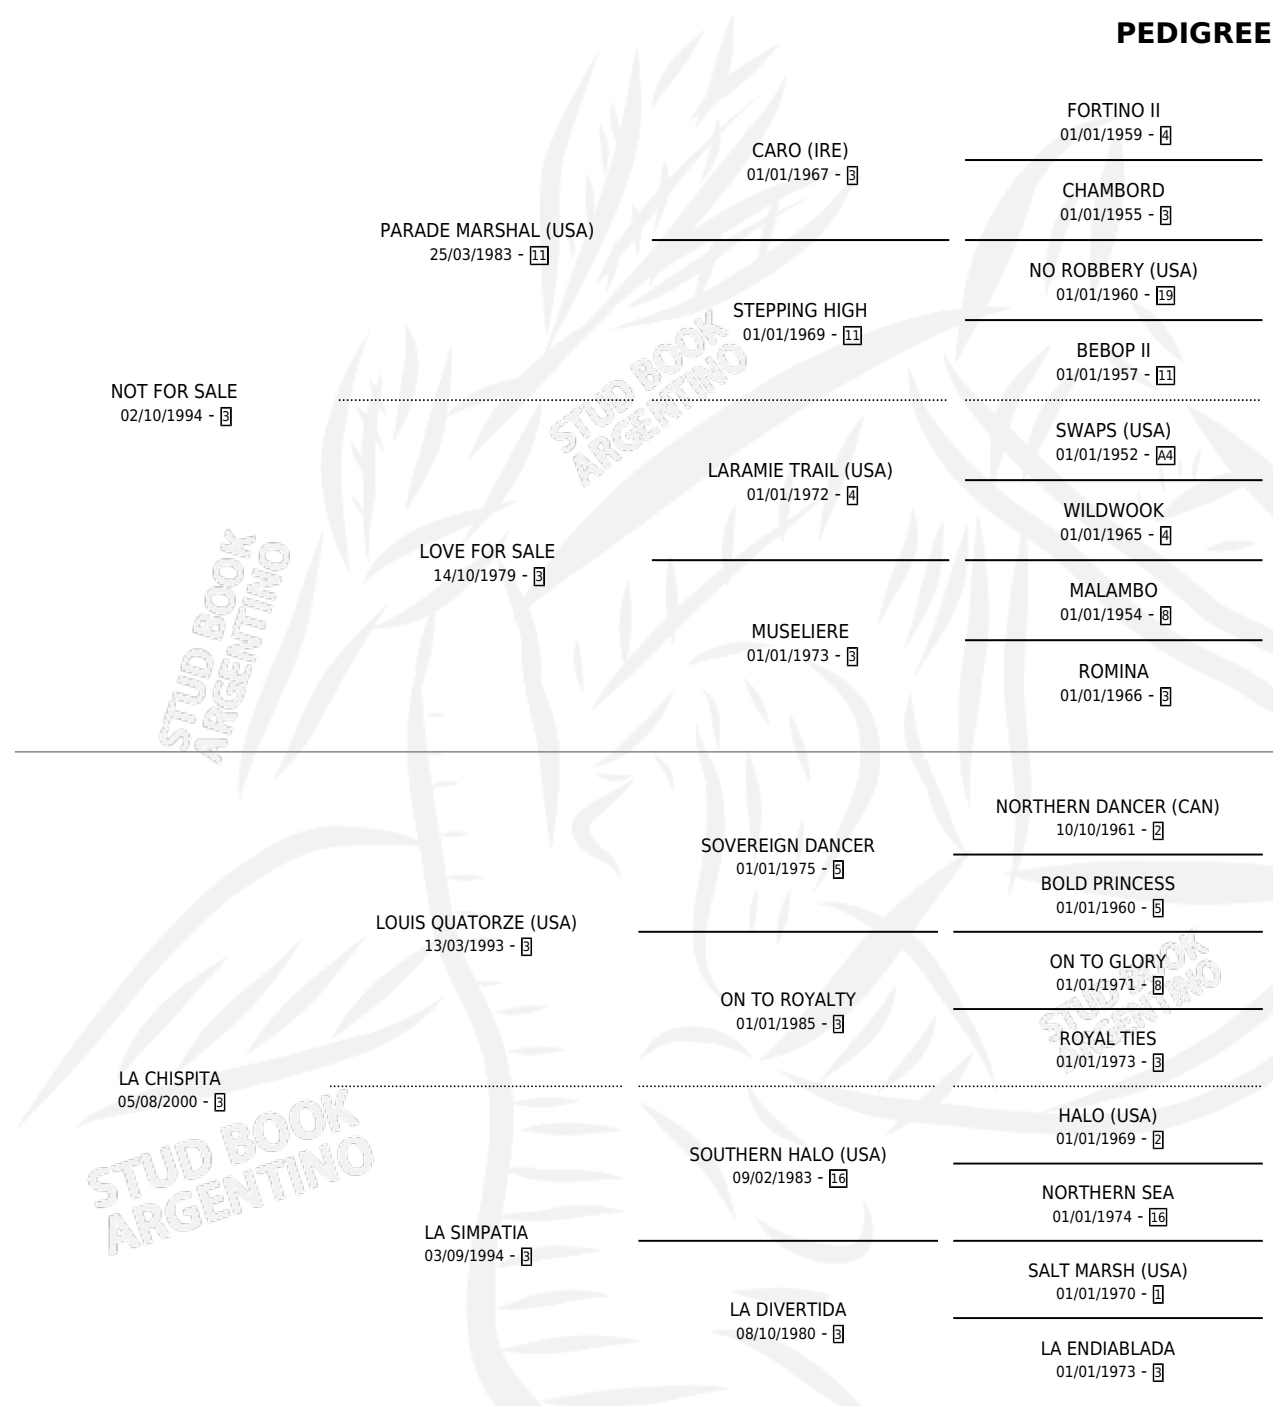

CHISPITO

por NOT FOR SALE y LA CHISPITA por LOUIS QUATORZE (USA)

Argentina · Macho · Zaino · SP · 14/11/2008
Familia 3-h · Volumen 40

ESTADO

TIPIFICACIÓN SANGUÍNEA	X
TIPIFICACIÓN POR ADN	✓
PASAPORTE	✓
IDENTIFICACIÓN POR MICROCHIP	✓
REPRODUCTOR	X

Lugar de nacimiento: San Lorenzo de Areco
Criador: Cavanagh Angel Maria

PEDIGREE

CAMPAÑA

Solo carreras oficiales de Argentina

POR EDAD

EDAD	CC	1°	2°	3°	4°	5°	NP	CLC	CLG	CLCG1	CLGG1	IMPORTE	GANANCIA / CC
3 AÑOS	5	0	0	0	0	0	5	0	0	0	0	\$0	\$0
4 AÑOS	8	0	0	1	1	1	5	0	0	0	0	\$9,900	\$1,238
5 AÑOS	15	2	3	1	3	2	4	0	0	0	0	\$99,045	\$6,603
6 AÑOS	7	1	0	0	0	0	6	0	0	0	0	\$24,200	\$3,457
TOTALES	35	3	3	2	4	3	20	0	0	0	0	\$133,145	\$3,804
%		8.6%	8.6%	5.7%	11.4%	8.6%	57.1%	0.0%	0.0%	0.0%	0.0%		

Ganador de 3 carreras en San Isidro y La Plata - \$133,145, a los 5 y 6 años.

POR DISTANCIA

HIPODROMO	CC	1°	2°	3°	4°	5°	NP	CLC	CLG	CLCG1	CLGG1	IMPORTE
PALERMO	8	0	0	1	0	0	7	0	0	0	0	\$5,000
1400 MTS	5	0	0	0	0	0	5	0	0	0	0	\$0
1200 MTS	3	0	0	1	0	0	2	0	0	0	0	\$5,000
LA PLATA	3	1	1	0	0	0	1	0	0	0	0	\$39,000
1300 MTS	1	0	0	0	0	0	1	0	0	0	0	\$0
1200 MTS	2	1	1	0	0	0	0	0	0	0	0	\$39,000
SAN ISIDRO	24	2	2	1	4	3	12	0	0	0	0	\$89,145
1400 MTS	8	1	1	1	0	2	3	0	0	0	0	\$38,845
1600 MTS	3	0	0	0	0	0	3	0	0	0	0	\$2,100
1200 MTS	13	1	1	0	4	1	6	0	0	0	0	\$48,200