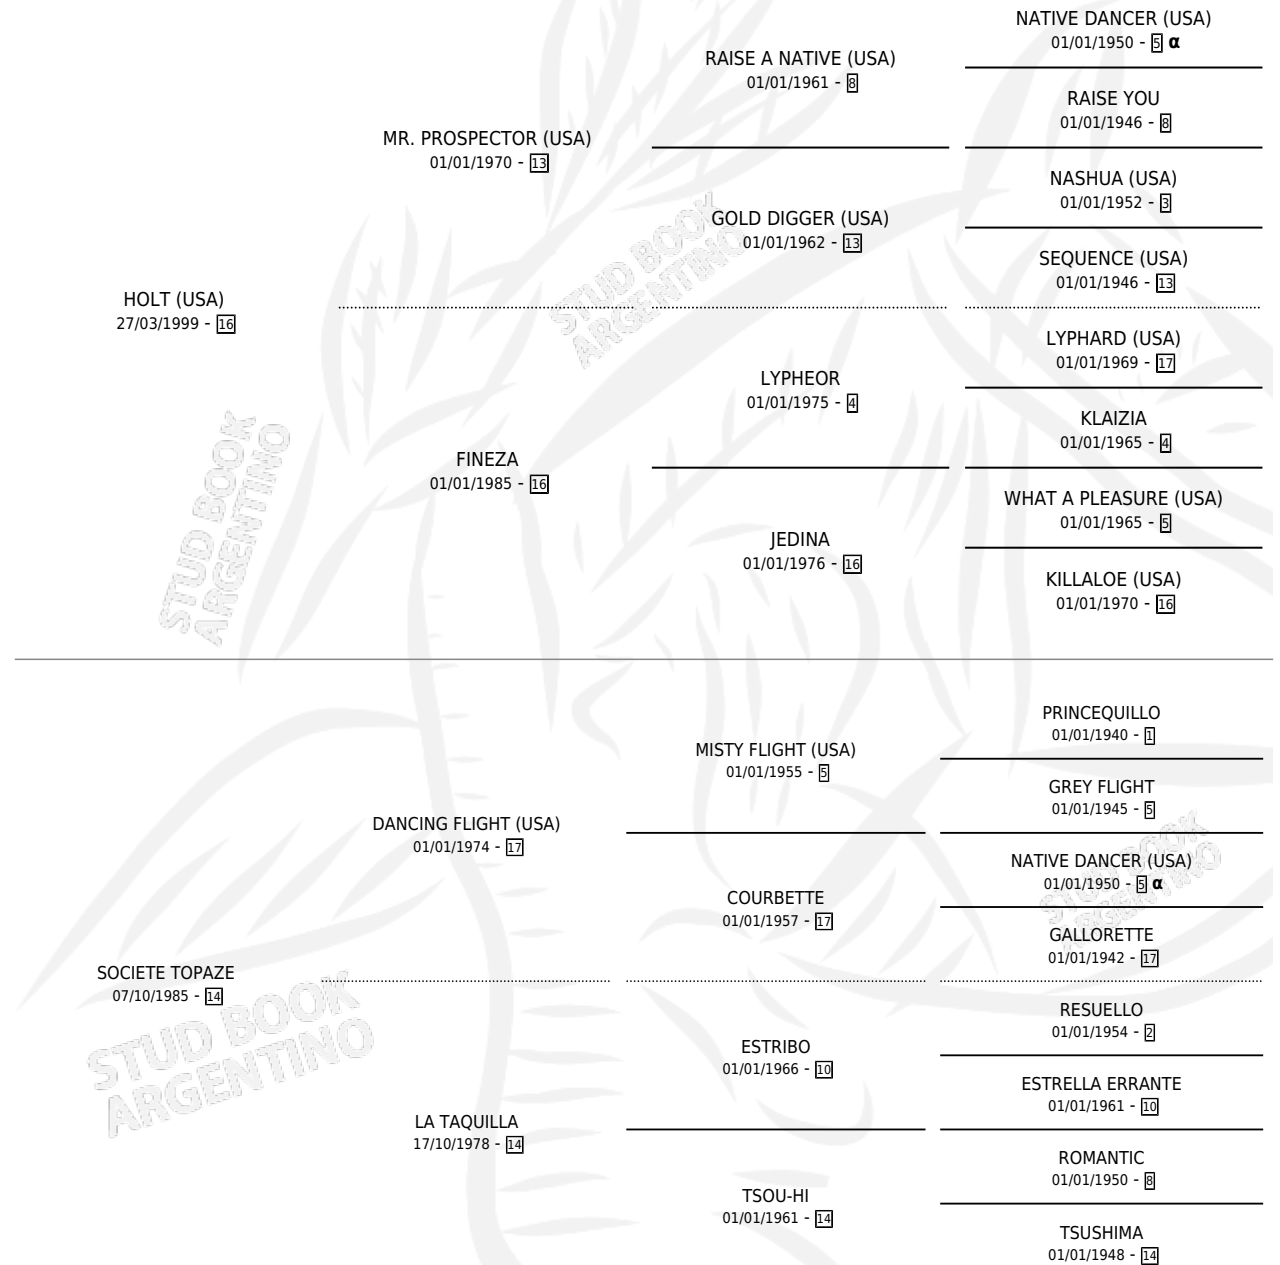

COMPADRITOBAILARIN

por HOLT (USA) y SOCIETE TOPAZE por DANCING FLIGHT (USA)

Argentina · Macho · Zaino · SP · 29/11/2008
Familia 14 · Volumen 40

ESTADO

TIPIFICACIÓN SANGUÍNEA	X
TIPIFICACIÓN POR ADN	✓
PASAPORTE	✓
IDENTIFICACIÓN POR MICROCHIP	✓
REPRODUCTOR	X

Lugar de nacimiento: San Lorenzo de Areco
Criador: Cavalieri Anselmo Emilio

PEDIGREE

INBREEDING : α