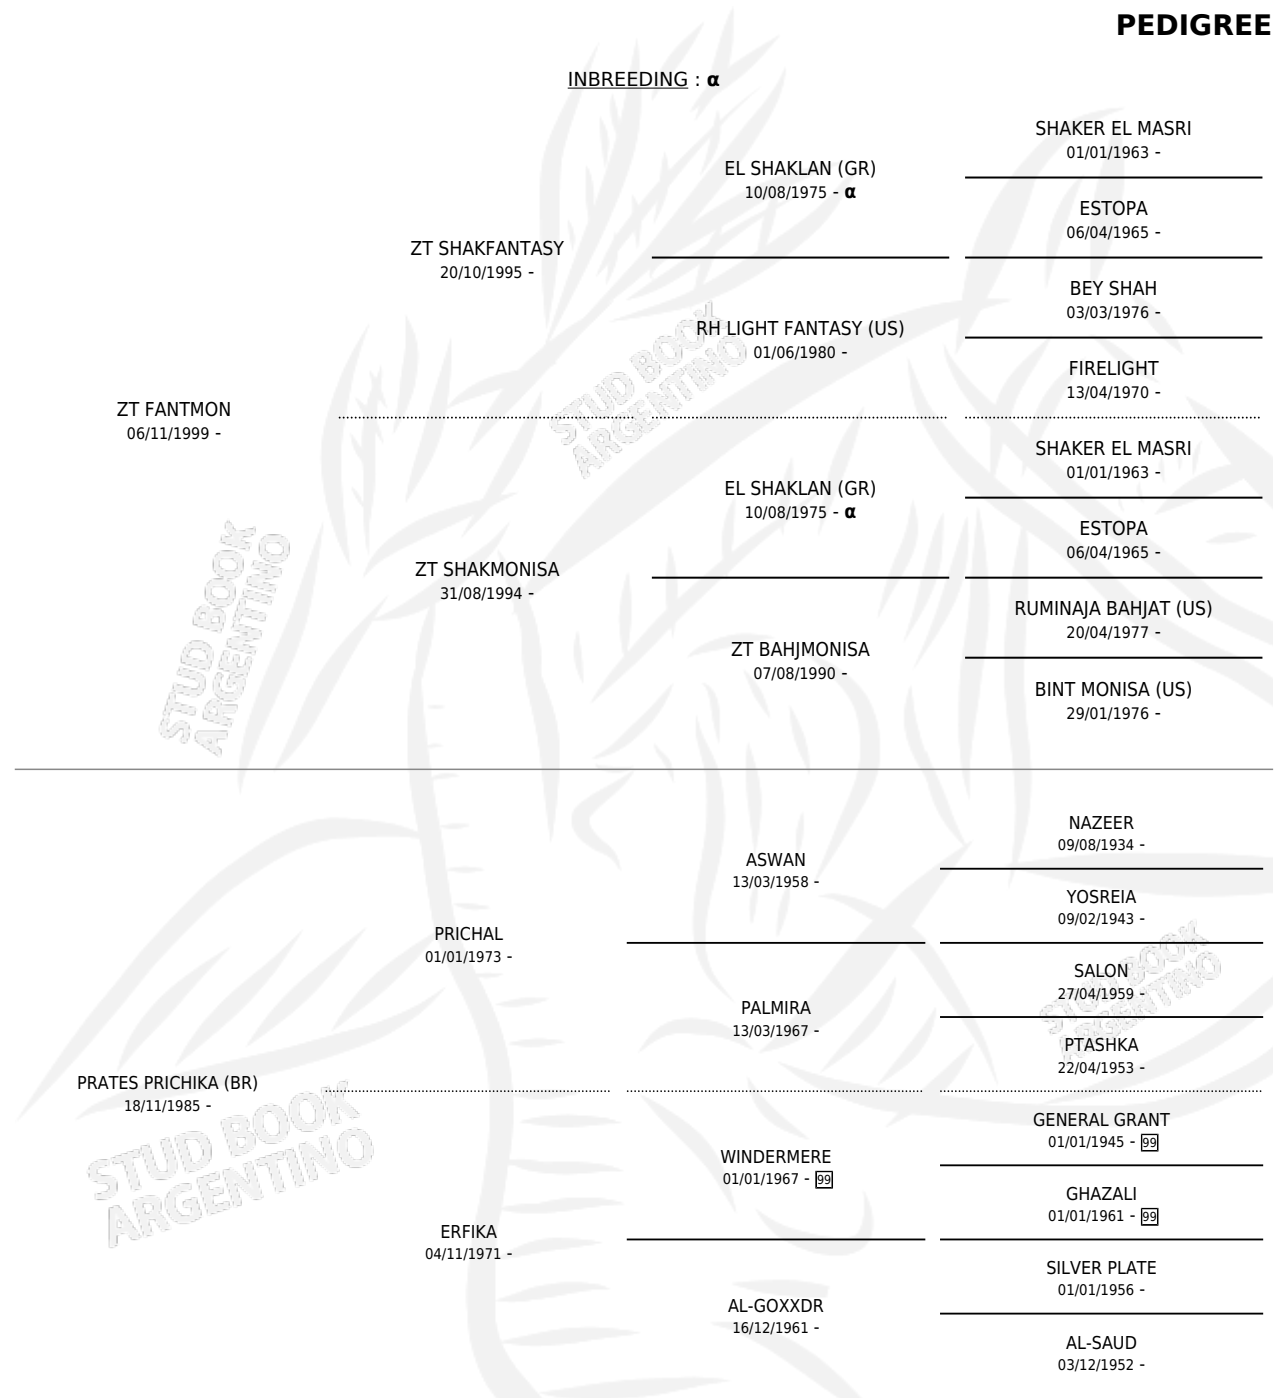

## ESTADO

TIPIFICACIÓN SANGUÍNEA	X
TIPIFICACIÓN POR ADN	✓
PASAPORTE	✓
IDENTIFICACIÓN POR MICROCHIP	X
REPRODUCTOR	✓

**Lugar de nacimiento:** El Abuelo

**Criador:** El Abuelo

~

## HIJOS

	MACHOS	HEMBRAS
7 NACIERON	5	2
SIN ACTUACIONES		

S

mientos 7 / Efectividad 77.78%

PADRILLO	PRODUCTO	CRIADOR	1ER SERVICIO	ÚLTIMO SERVICIO
EA BARUC	EA AKAMAN (M A, 28/09/2025)	EL ABUELO	25/09/2024	28/09/2024
EA BARUC	EA JAMEL (M A, 02/03/2023)	EL ABUELO	02/03/2022	02/03/2022
EA BARUC			17/04/2021	19/04/2021
EA BARUC	EA ALURA (H TA, 14/05/2019)	EL ABUELO	15/05/2018	15/05/2018
ZT MAGNOFANTASY	∅		04/04/2017	04/04/2017
ZT MAGNOFANTASY	EA MAKTUB (M T, 04/02/2017)	EL ABUELO	09/03/2016	09/03/2016
EA SHETLAN	EA SHETPHUR (M T, 19/02/2016)	EL ABUELO	17/02/2015	19/02/2015
ZT MAGNOFANTASY	EA JODHPUR (M T, 27/02/2014)	EL ABUELO	13/03/2013	15/03/2013
ZT MAGNOFANTASY	EA MAGNELA (H T, 29/11/2012)	EL ABUELO	01/01/2012	01/01/2012