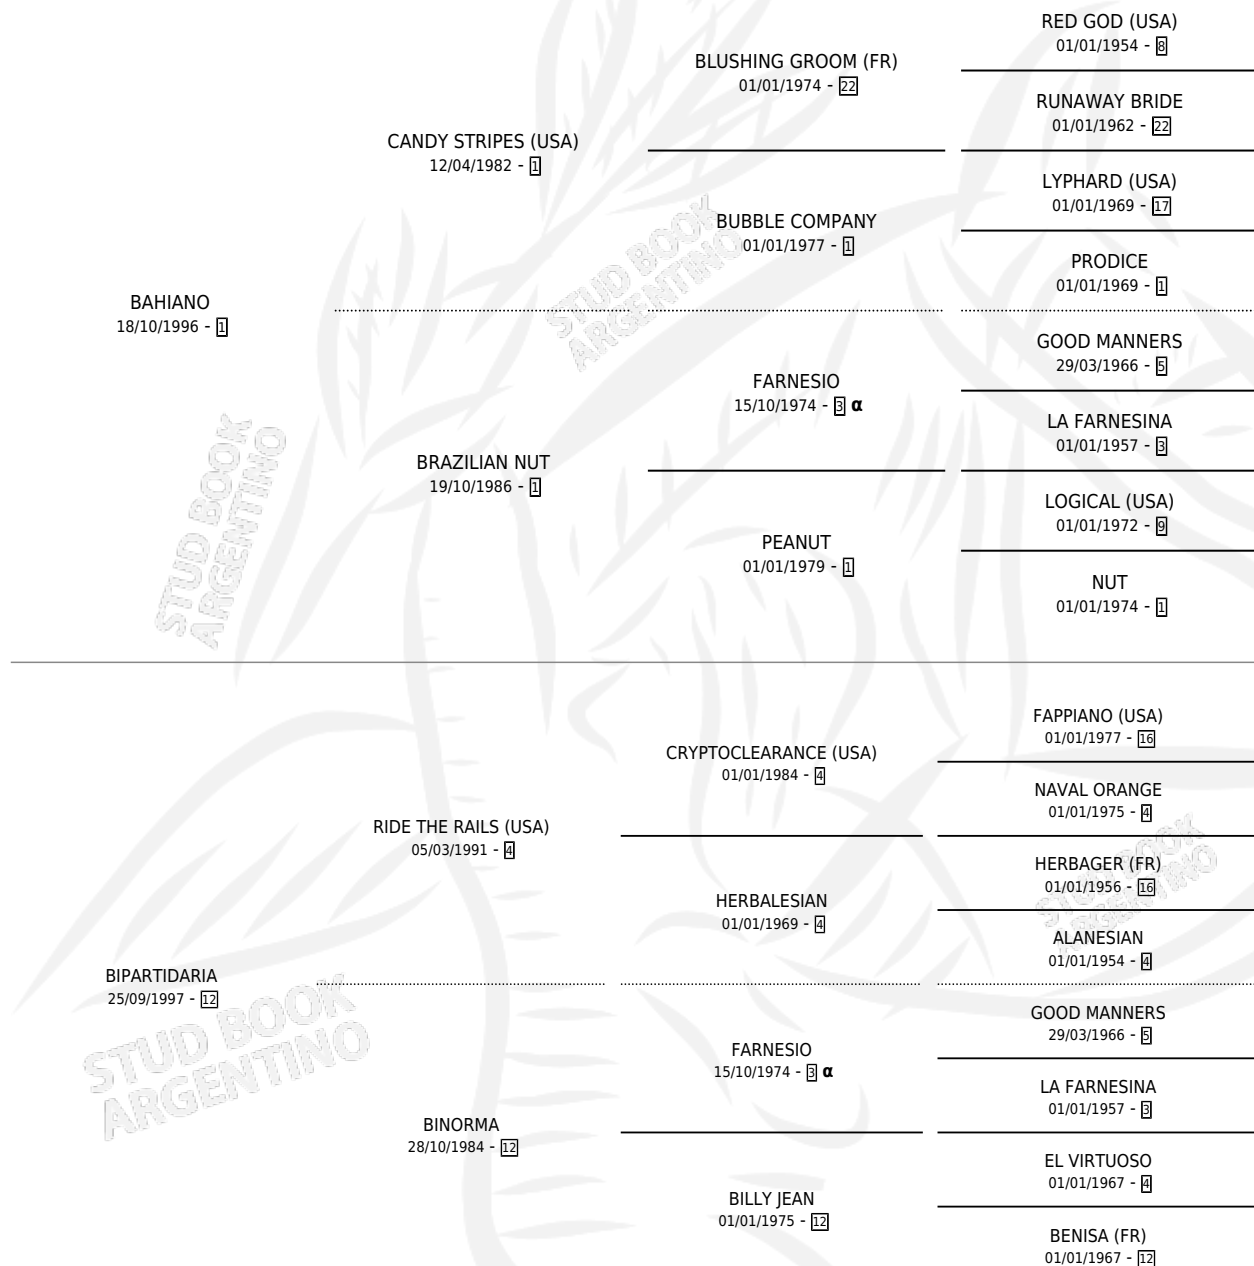

PAHIANA

por BAHIANO y BIPARTIDARIA por RIDE THE RAILS (USA)

Argentina · Hembra · Tordillo · SP · 14/11/2008
Familia 12-e · Volumen 40

ESTADO

TIPIFICACIÓN SANGUÍNEA	X
TIPIFICACIÓN POR ADN	✓
PASAPORTE	✓
IDENTIFICACIÓN POR MICROCHIP	✓
REPRODUCTOR	X

Lugar de nacimiento: El Eden

Criador: El Eden

PEDIGREE

INBREEDING : α

PAHIANA

Datos oficiales del Stud Book Argentino

Documento generado el 12/06/2026

studbook.org.ar