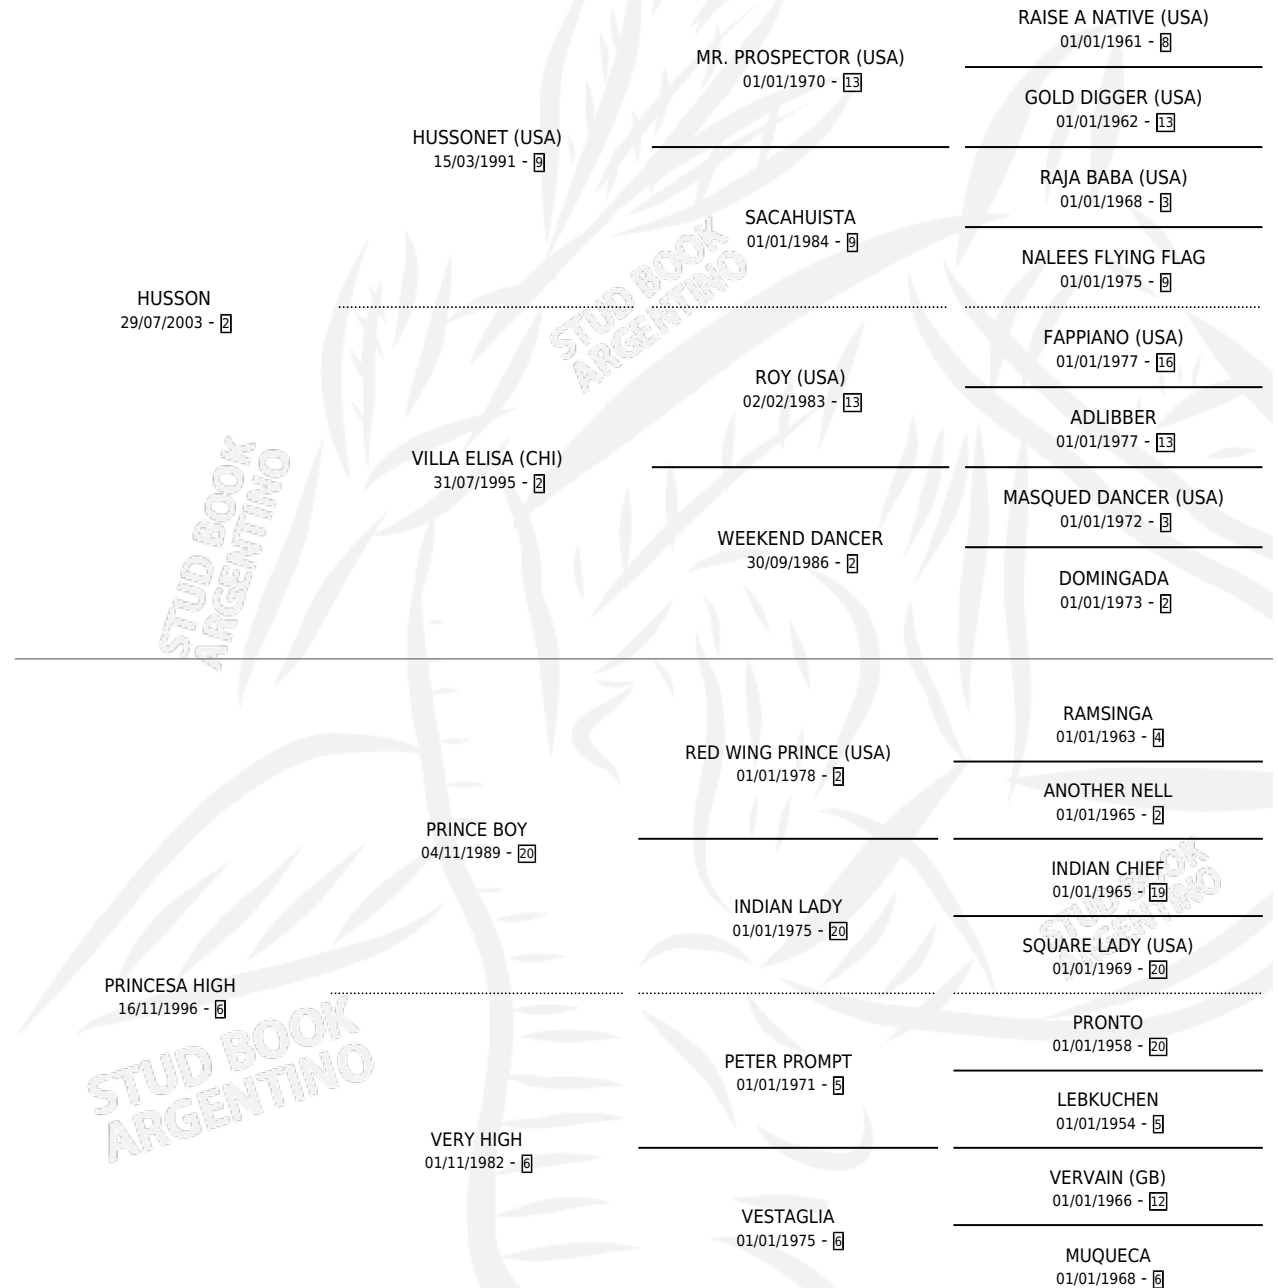

CACHURIN

por **HUSSON** y **PRINCESA HIGH** por **PRINCE BOY**

Argentina · Macho · Zaino · SP · 26/09/2008
Familia 6 · Volumen 40

ESTADO

TIPIFICACIÓN SANGUÍNEA	X
TIPIFICACIÓN POR ADN	✓
PASAPORTE	✓
IDENTIFICACIÓN POR MICROCHIP	✓
REPRODUCTOR	X

Lugar de nacimiento: La Reina

Criador: La Reina

PEDIGREE

CAMPAÑA

Solo carreras oficiales de Argentina

POR EDAD

EDAD	CC	1°	2°	3°	4°	5°	NP	CLC	CLG	CLCG1	CLGG1	IMPORTE	GANANCIA / CC
3 AÑOS	2	0	0	0	0	0	2	0	0	0	0	\$0	\$0
4 AÑOS	5	1	3	1	0	0	0	0	0	0	0	\$72,050	\$14,410
5 AÑOS	7	0	1	2	0	0	4	0	0	0	0	\$21,250	\$3,036
TOTALES	14	1	4	3	0	0	6	0	0	0	0	\$93,300	\$6,664
%		7.1%	28.6%	21.4%	0.0%	0.0%	42.9%	0.0%	0.0%	0.0%	0.0%		