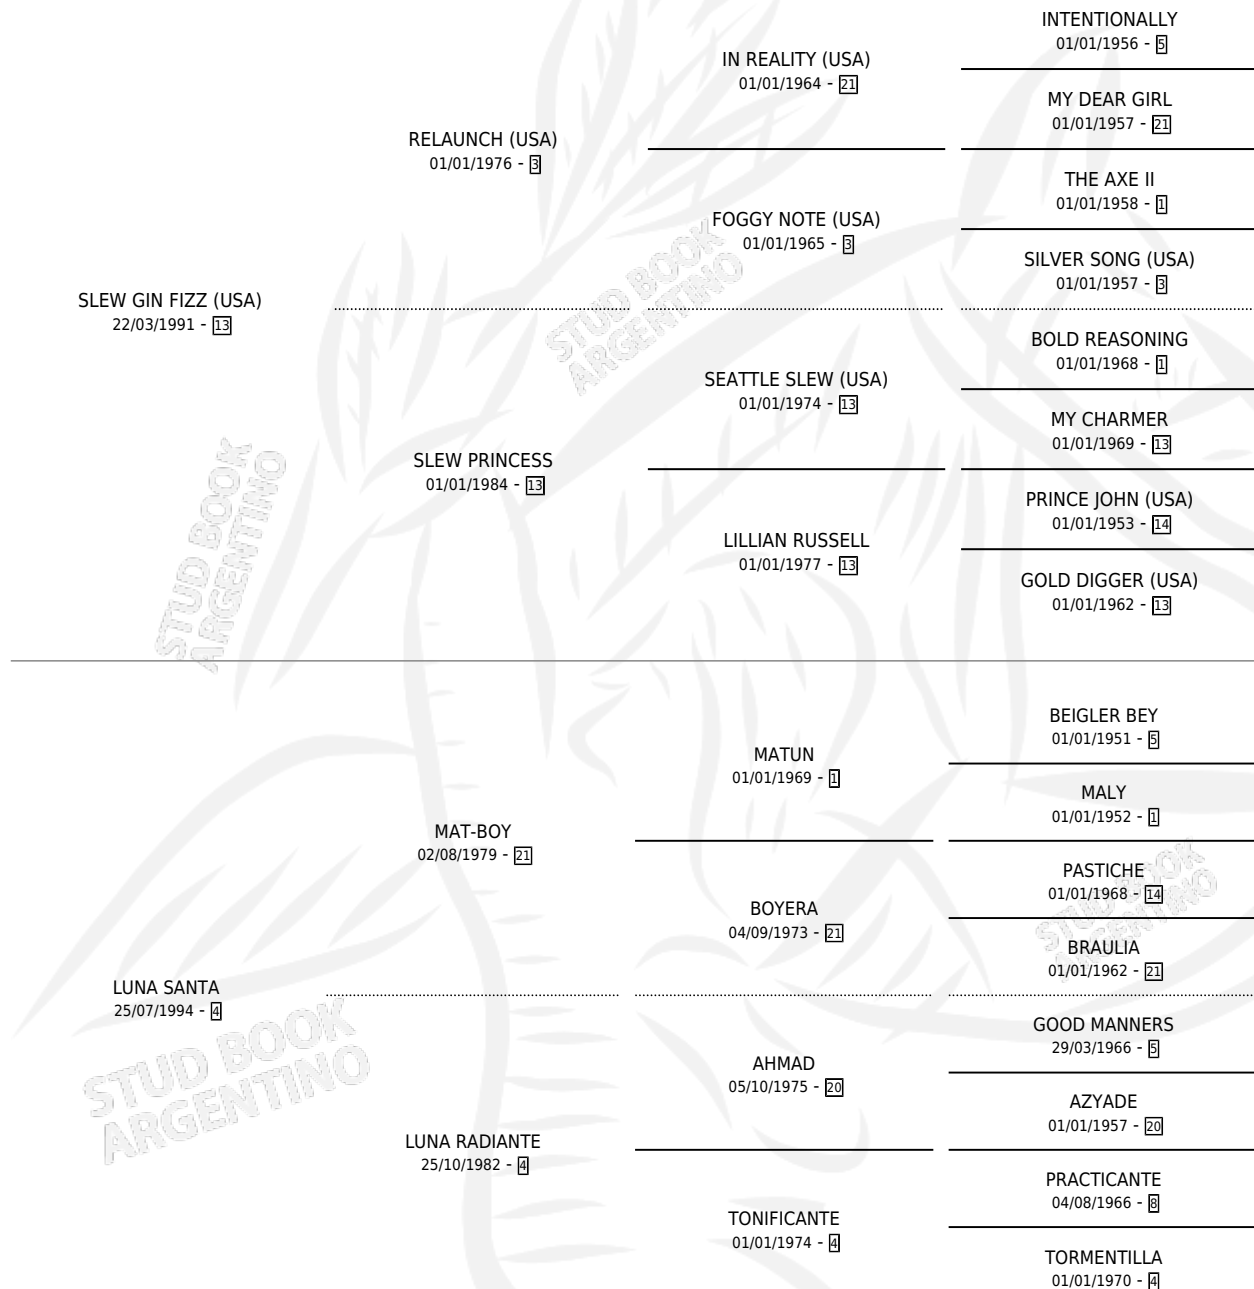

LILI SANTA

por SLEW GIN FIZZ (USA) y LUNA SANTA por MAT-BOY

Argentina · Hembra · Zaino · SP · 15/10/2008
Familia 4-d · Volumen 40

ESTADO

TIPIFICACIÓN SANGUÍNEA	X
TIPIFICACIÓN POR ADN	✓
PASAPORTE	✓
IDENTIFICACIÓN POR MICROCHIP	✓
REPRODUCTOR	✓

Lugar de nacimiento: La Reina

Criador: La Reina

~

HIJOS

	MACHOS	HEMBRAS
2 NACIERON	2	0
SIN ACTUACIONES		

PEDIGREE

S

mientos 2 / Efectividad 50.00%

PADRILLO	PRODUCTO	CRIADOR	1ER SERVICIO	ÚLTIMO SERVICIO
SOUTHERN SOUL	∅		13/12/2018	13/12/2018
LILI SANTA				
HOT STONE	MEDALLERO HOT (M Z, 12/11/2017)	LA REINA	12/11/2016	12/11/2016
SOUTHERN SOUL	CLASICO SOUL (M A, 25/10/2016)	LA REINA	04/12/2015	04/12/2015
HOT STONE	∅		07/11/2012	07/11/2012