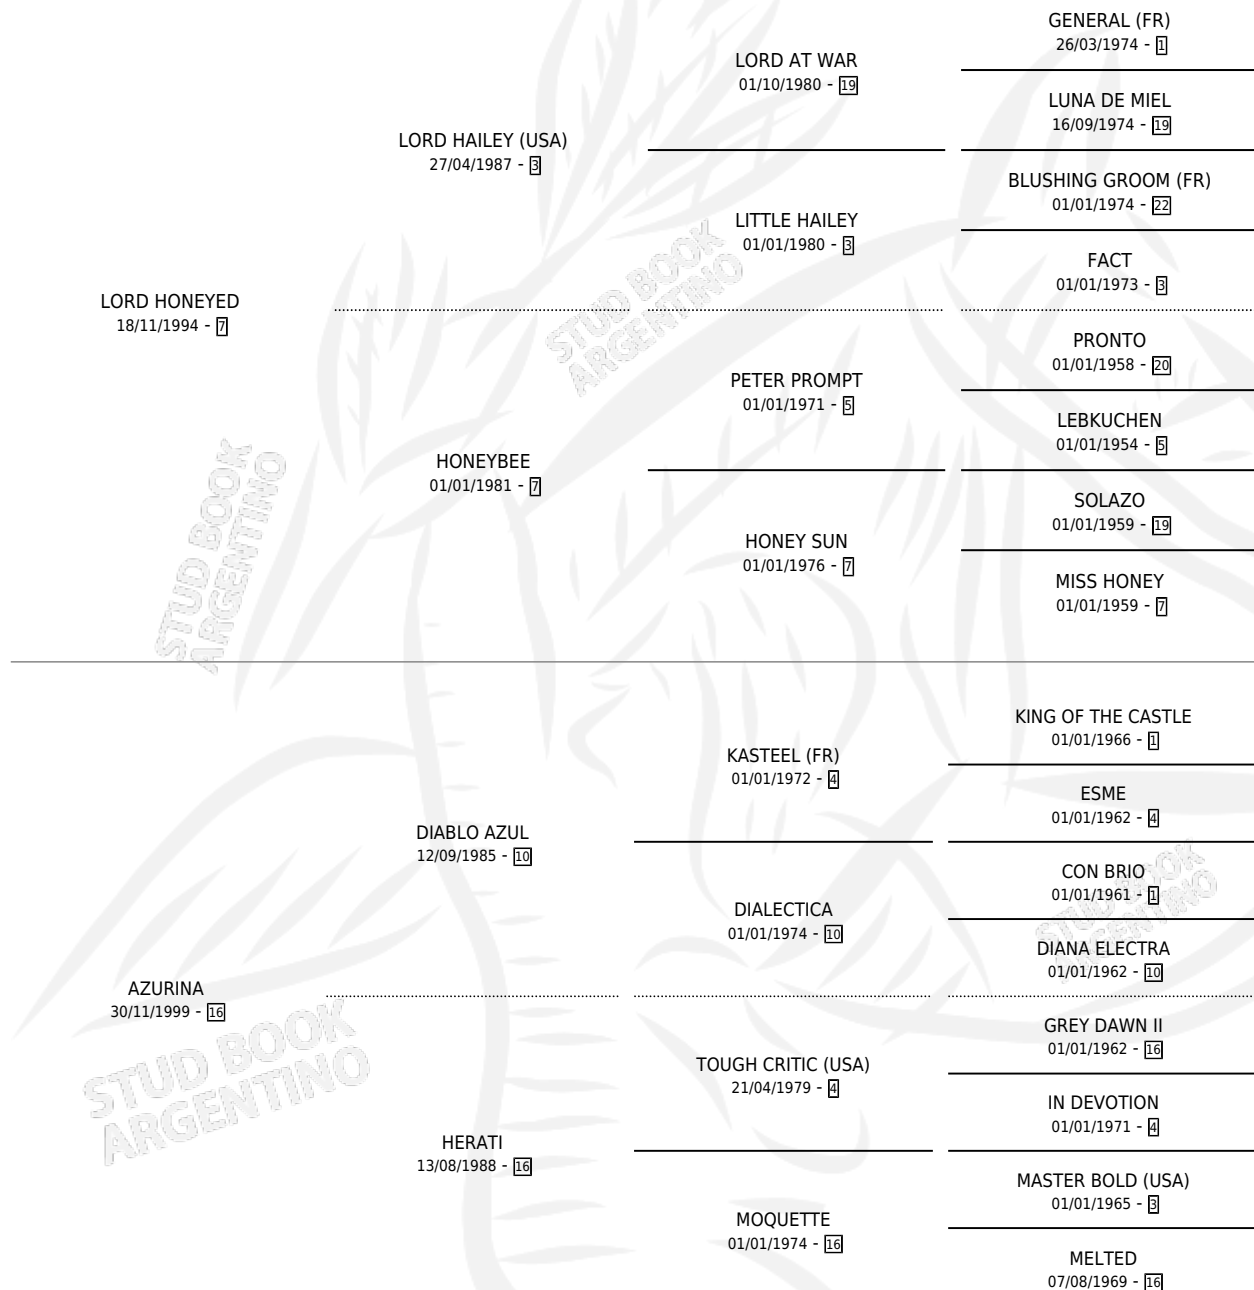

MIRINGA

por LORD HONEYED y AZURINA por DIABLO AZUL

Argentina · Hembra · Zaino · SP · 09/11/2008
Familia 16-h · Volumen 40

ESTADO

TIPIFICACIÓN SANGUÍNEA	X
TIPIFICACIÓN POR ADN	✓
PASAPORTE	✓
IDENTIFICACIÓN POR MICROCHIP	✓
REPRODUCTOR	✓

Lugar de nacimiento: La Reina
Criador: La Reina

~

HIJOS

	MACHOS	HEMBRAS
3 NACIERON	2	1
SIN ACTUACIONES		

PEDIGREE