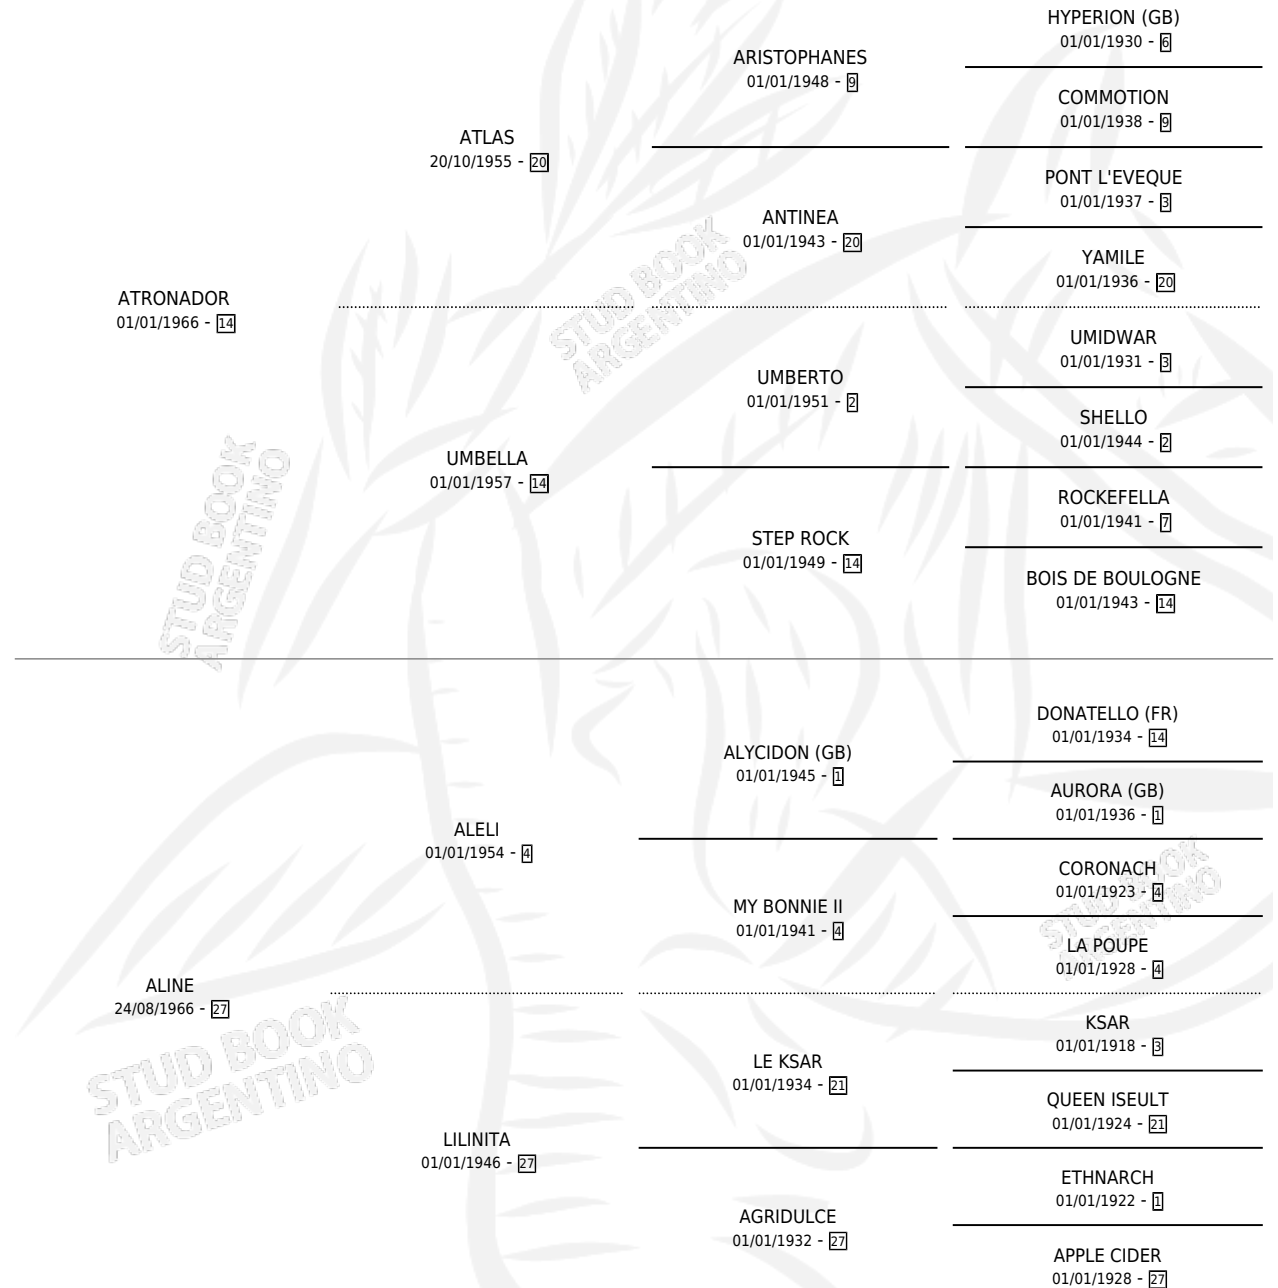

ARCELUZ

por **ATRONADOR** y **ALINE** por **ALELI**

Argentina · Macho · Alazan · SP · 17/10/1975
Familia 27-a · Volumen 29

ESTADO

TIPIFICACIÓN SANGUÍNEA	X
TIPIFICACIÓN POR ADN	X
PASAPORTE	X
IDENTIFICACIÓN POR MICROCHIP	X
REPRODUCTOR	X

Lugar de nacimiento: Campo particular

Criador: Sin dato

PEDIGREE

CAMPAÑA

Solo carreras oficiales de Argentina

POR EDAD

EDAD	CC	1°	2°	3°	4°	5°	NP	CLC	CLG	CLCG1	CLGG1	IMPORTE	GANANCIA / CC
5 AÑOS	2	2	0	0	0	0	0	0	0	0	0	\$0	\$0
TOTALES	2	2	0	0	0	0	0	0	0	0	0	\$0	\$0
%		100%	0.0%	0.0%	0.0%	0.0%	0.0%	0.0%	0.0%	0.0%	0.0%		