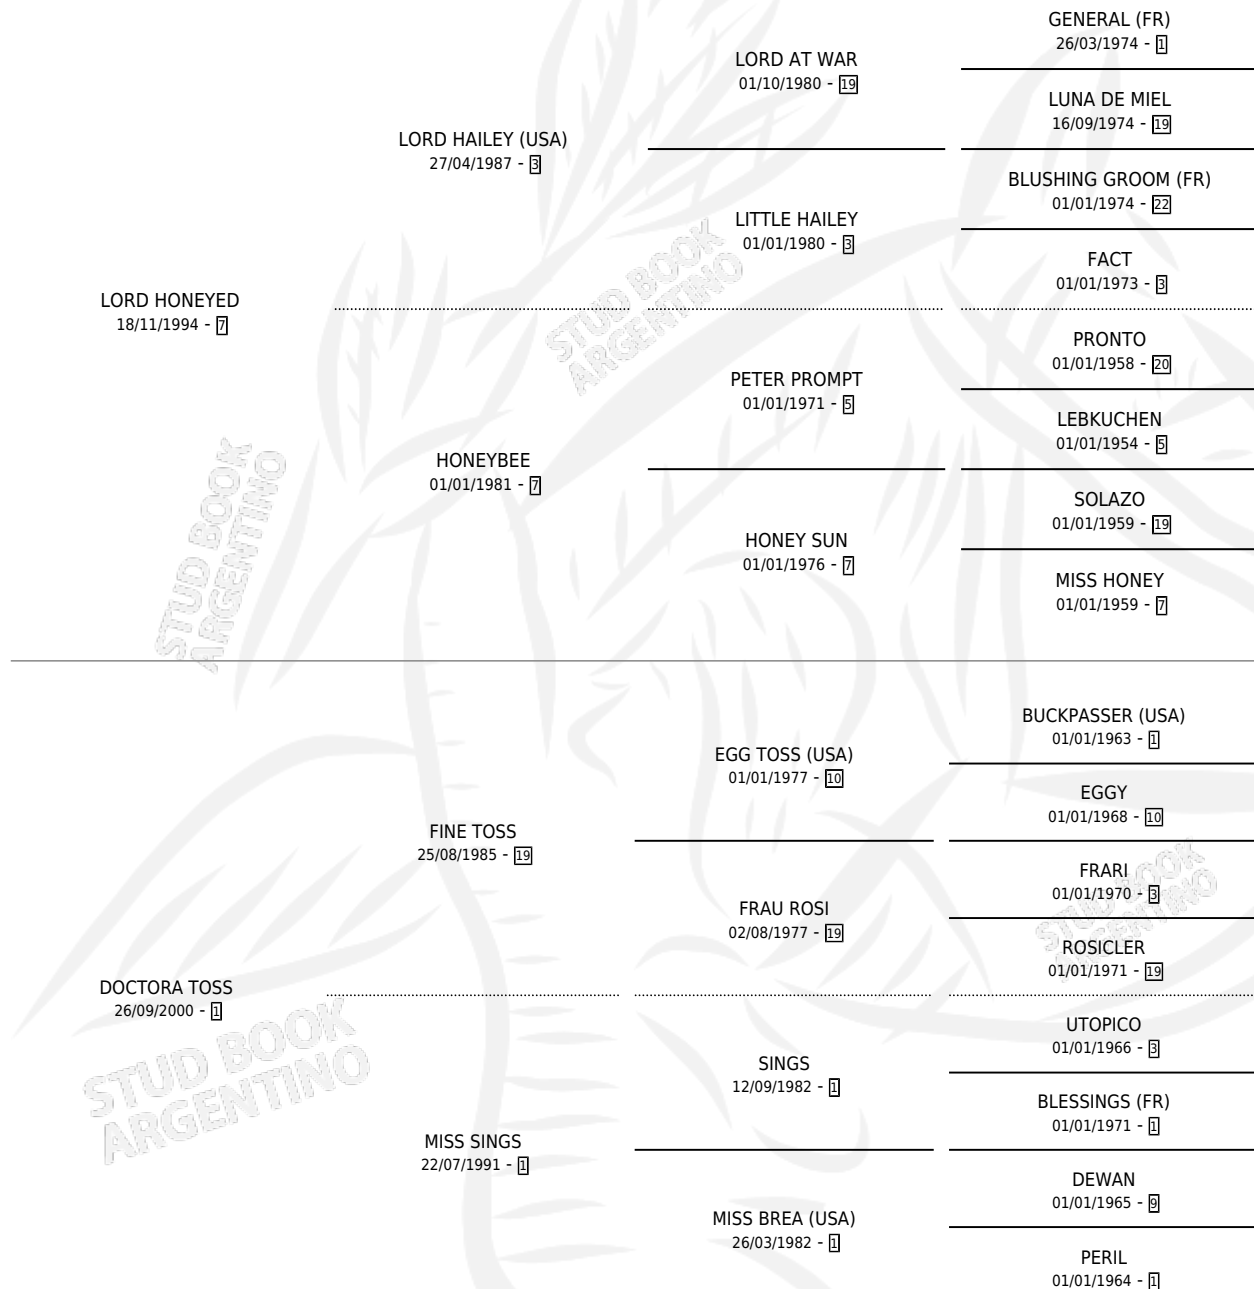

SONRISA DE MIEL

por LORD HONEYED y DOCTORA TOSS por FINE TOSS

Argentina · Hembra · Alazan · SP · 27/11/2008
Familia 1-o · Volumen 40

ESTADO

TIPIFICACIÓN SANGUÍNEA	X
TIPIFICACIÓN POR ADN	X
PASAPORTE	X
IDENTIFICACIÓN POR MICROCHIP	X
REPRODUCTOR	X

Lugar de nacimiento: La Reina

Criador: Sin dato

PEDIGREE