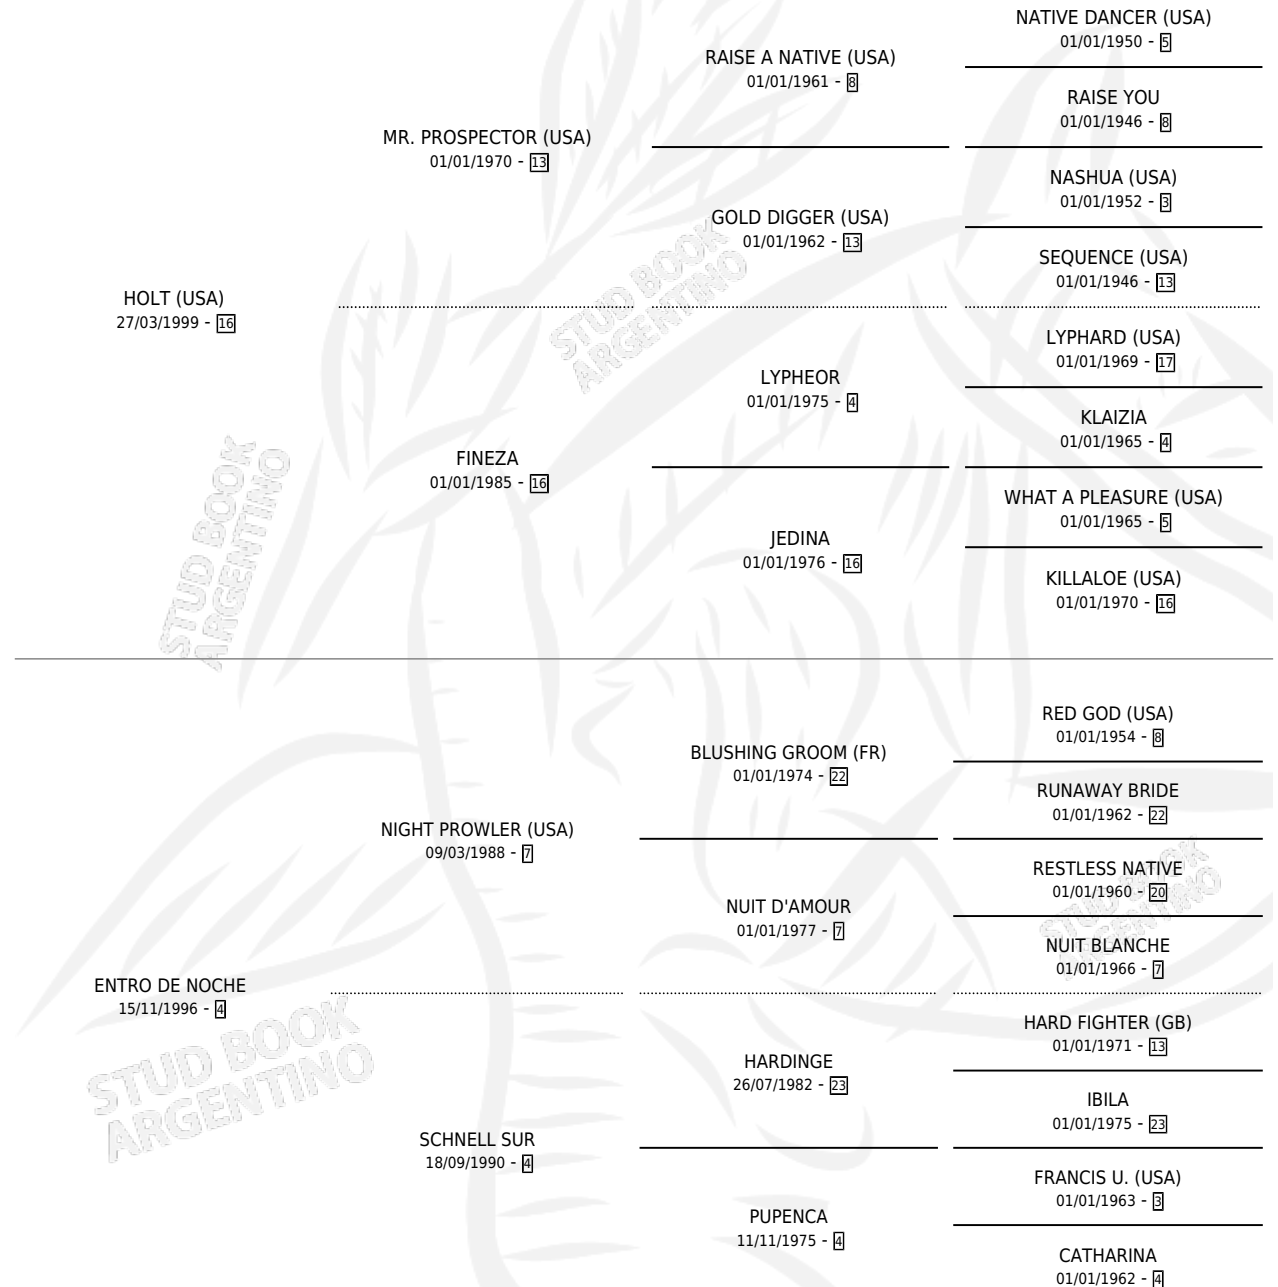

Lugar de nacimiento: Campo particular

Criador: Pollio Mario Juan

~

HIJOS

	MACHOS	HEMBRAS
2 NACIERON	0	2
1 CORRIERON	0	1

SIN ACTUACIONES

PEDIGREE

CAMPAÑA

Solo carreras oficiales de Argentina

POR EDAD

EDAD	CC	1°	2°	3°	4°	5°	NP	CLC	CLG	CLCG1	CLGG1	IMPORTE	GANANCIA / CC
3 AÑOS	9	0	2	4	0	0	3	0	0	0	0	\$52,500	\$5,833
TOTALES	9	0	2	4	0	0	3	0	0	0	0	\$52,500	\$5,833
%		0.0%	22.2%	44.4%	0.0%	0.0%	33.3%	0.0%	0.0%	0.0%	0.0%		