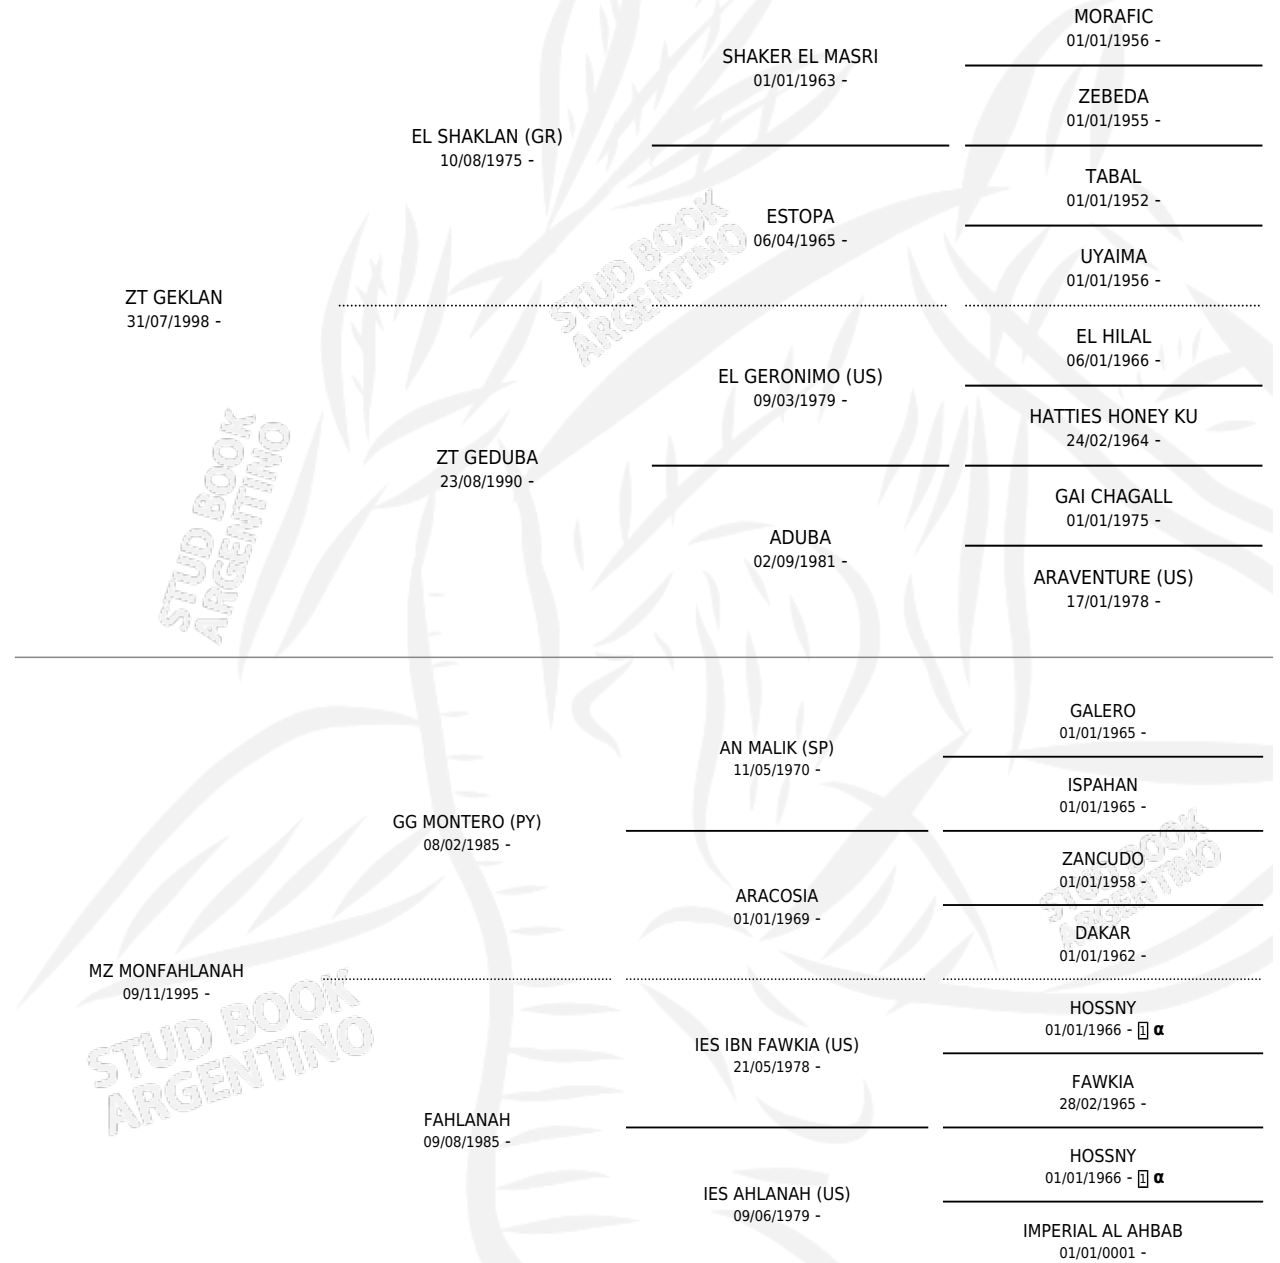

ET TUHFAH

por ZT GEKLAN y MZ MONFAHLANAH por GG MONTERO (PY)

Argentina · Macho · Alazan Tostado · AP · 08/11/2008
Familia · Volumen 40

ESTADO

TIPIFICACIÓN SANGUÍNEA	X
TIPIFICACIÓN POR ADN	X
PASAPORTE	X
IDENTIFICACIÓN POR MICROCHIP	X
REPRODUCTOR	X

Lugar de nacimiento: El Tremedal

Criador: El Tremedal

PEDIGREE

INBREEDING : α

ET TUHFAH

Datos oficiales del Stud Book Argentino

Documento generado el 14/05/2026

studbook.org.ar